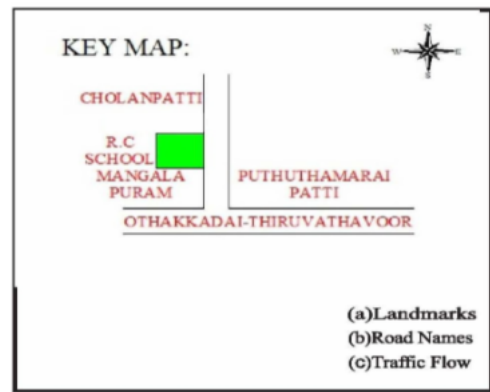

Key MAP View