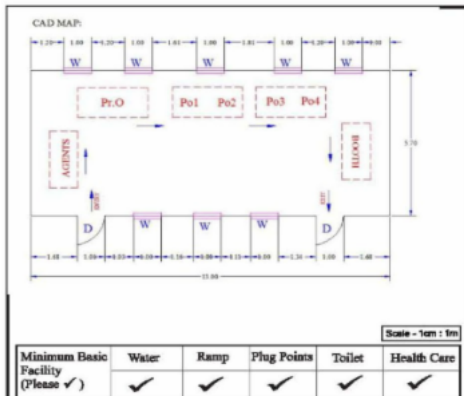

Google Map View

Polling Station Building Front View

Polling Station Front View

Cad View

Key MAP View

<p>1</p> <p>பெயர் : சக்கரை அம்மர்ள் கணவர் பெயர்: சாதர் அலி வீட்டு எண் : 1 வயது : 53 பாலினம் : பெண்</p> <p>Photo is available</p>	SOL2992949	<p>2</p> <p>பெயர் : நிவேதிதா கணவர் பெயர்: பாலமுருகன் வீட்டு எண் : 1 வயது : 35 பாலினம் : பெண்</p> <p>Photo is available</p>	SOL2938553	<p>3</p> <p>பெயர் : அன்ஸ் பாத்திமா - தந்தையின் பெயர்: அக்பர் அலி - வீட்டு எண் : 1 வயது : 27 பாலினம் : பெண்</p> <p>Photo is available</p>	SOL1954932
<p>4</p> <p>பெயர் : பாக்கார சாய்பு தந்தையின் பெயர்: மஸ்தான் - வீட்டு எண் : 1-1 வயது : 51 பாலினம் : ஆண்</p> <p>Photo is available</p>	SOL1074293	<p>5</p> <p>பெயர் : மும்தாஜுபேகம் - கணவர் பெயர்: பாக்கார சாய்பு வீட்டு எண் : 1-1 வயது : 50 பாலினம் : பெண்</p> <p>Photo is available</p>	FFT2590305	<p>6</p> <p>பெயர் : சையின்பூ - தந்தையின் பெயர்: சேக்இப்ராகிம் - வீட்டு எண் : 1-1 வயது : 46 பாலினம் : பெண்</p> <p>Photo is available</p>	FFT2590297
<p>7</p> <p>பெயர் : ஷேக் ஷம்சுதீன் தந்தையின் பெயர்: பாக்கார சாய்பு வீட்டு எண் : 1/1 வயது : 19 பாலினம் : ஆண்</p> <p>Photo is available</p>	SOL3222742	<p>8</p> <p>பெயர் : அப்சர் ஹுசைன் தந்தையின் பெயர்: மதர்ஷா வீட்டு எண் : 1/1பீ வயது : 25 பாலினம் : ஆண்</p> <p>Photo is available</p>	SOL2142032	<p>9</p> <p>பெயர் : ம முகமது நாசீர் தந்தையின் பெயர்: ப மதர்ஷா வீட்டு எண் : 1/1 பி, வயது : 21 பாலினம் : ஆண்</p> <p>Photo is available</p>	SOL3088879
<p>10</p> <p>பெயர் : மதர்ஷா - தந்தையின் பெயர்: பதர்சமான் - வீட்டு எண் : 1-2 வயது : 50 பாலினம் : ஆண்</p> <p>Photo is available</p>	SOL2475226	<p>11</p> <p>பெயர் : உம்முல்தெசிமா - கணவர் பெயர்: முகமதுயாகியாகான் - வீட்டு எண் : 1-2 வயது : 49 பாலினம் : பெண்</p> <p>Photo is available</p>	FFT4007597	<p>12</p> <p>பெயர் : முகமதுயாகியாகான் - தந்தையின் பெயர்: பதர்சமான் - வீட்டு எண் : 1-2 வயது : 47 பாலினம் : ஆண்</p> <p>Photo is available</p>	SOL2475234
<p>13</p> <p>பெயர் : சைலாபானு - கணவர் பெயர்: மதர்ஷா - வீட்டு எண் : 1-2 வயது : 46 பாலினம் : பெண்</p> <p>Photo is available</p>	FFT2026177	<p>14</p> <p>பெயர் : முகமதுஇல்லியாஸ்கான் - தந்தையின் பெயர்: பதர்சமான் - வீட்டு எண் : 1-2 வயது : 45 பாலினம் : ஆண்</p> <p>Photo is available</p>	SOL2475242	<p>15</p> <p>பெயர் : நயினார்முகமது - தந்தையின் பெயர்: பதர்சமான் - வீட்டு எண் : 1-2 வயது : 42 பாலினம் : ஆண்</p> <p>Photo is available</p>	FFT2590081
<p>16</p> <p>பெயர் : இதிரிஸ்கான் - தந்தையின் பெயர்: பதர்சமான் - வீட்டு எண் : 1-2 வயது : 41 பாலினம் : ஆண்</p> <p>Photo is available</p>	FFT7861354	<p>17</p> <p>பெயர் : முகமது அப்பாஸ் - தந்தையின் பெயர்: அப்துல்சலாம் - வீட்டு எண் : 1-2 வயது : 40 பாலினம் : ஆண்</p> <p>Photo is available</p>	SOL0458109	<p>18</p> <p>பெயர் : சல்மா - கணவர் பெயர்: இதிரிஸ்கான் - வீட்டு எண் : 1-2 வயது : 40 பாலினம் : பெண்</p> <p>Photo is available</p>	SOL1257617
<p>19</p> <p>பெயர் : அஸ்மா பானு - கணவர் பெயர்: நயினார்முகமது - வீட்டு எண் : 1-2 வயது : 36 பாலினம் : பெண்</p> <p>Photo is available</p>	SOL1257229	<p>20</p> <p>பெயர் : மு. ஆஃப்ரின் தந்தையின் பெயர்: முகமது யாசியா கான் முகமது யாசியா கான் வீட்டு எண் : 1/2 வயது : 24 பாலினம் : பெண்</p> <p>Photo is available</p>	SOL2833853	<p>21</p> <p>பெயர் : அப்துல்சலாம் - தந்தையின் பெயர்: மீரான்கனி - வீட்டு எண் : 1-3 வயது : 76 பாலினம் : ஆண்</p> <p>Photo is available</p>	SOL2475259
<p>22</p> <p>பெயர் : மும்தாஜு - கணவர் பெயர்: அப்துல்சலாம் - வீட்டு எண் : 1-3 வயது : 45 பாலினம் : பெண்</p> <p>Photo is available</p>	FFT5848254	<p>23</p> <p>பெயர் : அபுபக்கர்சித்திக் - தந்தையின் பெயர்: அப்துல்சலாம் - வீட்டு எண் : 1-3 வயது : 41 பாலினம் : ஆண்</p> <p>Photo is available</p>	FFT5847868	<p>24</p> <p>பெயர் : பல்கிஸ்பேகம் - தந்தையின் பெயர்: அப்துல்சலாம் - வீட்டு எண் : 1-3 வயது : 39 பாலினம் : பெண்</p> <p>Photo is available</p>	FFT5848262
<p>25</p> <p>பெயர் : மனோகரன் தந்தையின் பெயர்: பழனியாண்டி தந்தை வீட்டு எண் : 1/4 வயது : 64 பாலினம் : ஆண்</p> <p>Photo is available</p>	SOL2640423	<p>26</p> <p>பெயர் : சுசுமாரி - கணவர் பெயர்: மனோகரன் - வீட்டு எண் : 1/4 வயது : 51 பாலினம் : பெண்</p> <p>Photo is available</p>	SOL0080812	<p>27</p> <p>பெயர் : ஜெகன் - தந்தையின் பெயர்: மனோகரன் - வீட்டு எண் : 1/4 வயது : 28 பாலினம் : ஆண்</p> <p>Photo is available</p>	SOL1748961
<p>28</p> <p>பெயர் : சாயிராபானு - கணவர் பெயர்: முகமது மஸ்தான் - வீட்டு எண் : 1-5 வயது : 33 பாலினம் : பெண்</p> <p>Photo is available</p>	SOL1407907	<p>29</p> <p>பெயர் : ஏம சையத் அலி ஃபாத்திமா கணவர் பெயர்: முஹமத் முஸ்தபா வீட்டு எண் : 1/5 வயது : 28 பாலினம் : பெண்</p> <p>Photo is available</p>	SOL2688182	<p>30</p> <p>பெயர் : முகமதுஅலாவுதீன் - தந்தையின் பெயர்: அப்துல்ரகுமான் - வீட்டு எண் : 1-5-1 வயது : 40 பாலினம் : ஆண்</p> <p>Photo is available</p>	FFT7861362