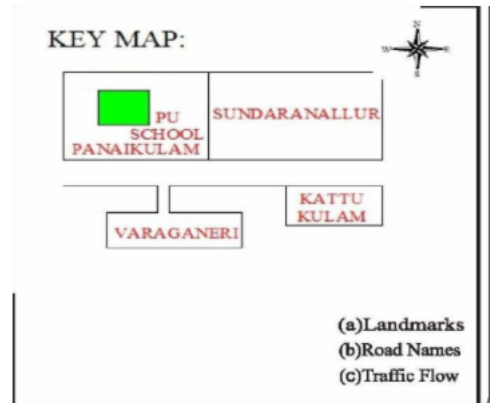

Google Map View

Polling Station Building Front View

Polling Station Front View

Cad View

Key MAP View

<p>1</p> <p>பெயர் : சக்கரை அம்மர்ள் கணவர் பெயர்: சாதர் அலி வீட்டு எண் : 1 வயது : 53 பாலினம் : பெண்</p> <p>Photo is available</p>	SOL2992949	<p>2</p> <p>பெயர் : நிவேதிதா கணவர் பெயர்: பாலமுருகன் வீட்டு எண் : 1 வயது : 35 பாலினம் : பெண்</p> <p>Photo is available</p>	SOL2938553	<p>3</p> <p>பெயர் : அன்ஸ் பாத்திமா - தந்தையின் பெயர்: அக்பர் அலி - வீட்டு எண் : 1 வயது : 27 பாலினம் : பெண்</p> <p>Photo is available</p>	SOL1954932
<p>4</p> <p>பெயர் : பாக்கார சாய்பு தந்தையின் பெயர்: மஸ்தான் - வீட்டு எண் : 1-1 வயது : 51 பாலினம் : ஆண்</p> <p>Photo is available</p>	SOL1074293	<p>5</p> <p>பெயர் : மும்தாஜுபேகம் - கணவர் பெயர்: பாக்கார சாய்பு வீட்டு எண் : 1-1 வயது : 50 பாலினம் : பெண்</p> <p>Photo is available</p>	FFT2590305	<p>6</p> <p>பெயர் : சையின்பூ - தந்தையின் பெயர்: சேக்இப்ராகிம் - வீட்டு எண் : 1-1 வயது : 46 பாலினம் : பெண்</p> <p>Photo is available</p>	FFT2590297
<p>7</p> <p>பெயர் : ஷேக் ஷம்சுதீன் தந்தையின் பெயர்: பாக்கார சாய்பு வீட்டு எண் : 1/1 வயது : 19 பாலினம் : ஆண்</p> <p>Photo is available</p>	SOL3222742	<p>8</p> <p>பெயர் : அப்சர் ஹுசைன் தந்தையின் பெயர்: மதர்ஷா வீட்டு எண் : 1/1பீ வயது : 25 பாலினம் : ஆண்</p> <p>Photo is available</p>	SOL2142032	<p>9</p> <p>பெயர் : ம முகமது நாசீர் தந்தையின் பெயர்: ப மதர்ஷா வீட்டு எண் : 1/1 பி, வயது : 21 பாலினம் : ஆண்</p> <p>Photo is available</p>	SOL3088879
<p>10</p> <p>பெயர் : மதர்ஷா - தந்தையின் பெயர்: பதர்சமான் - வீட்டு எண் : 1-2 வயது : 50 பாலினம் : ஆண்</p> <p>Photo is available</p>	SOL2475226	<p>11</p> <p>பெயர் : உம்முல்தெசிமா - கணவர் பெயர்: முகமதுயாகியாகான் - வீட்டு எண் : 1-2 வயது : 49 பாலினம் : பெண்</p> <p>Photo is available</p>	FFT4007597	<p>12</p> <p>பெயர் : முகமதுயாகியாகான் - தந்தையின் பெயர்: பதர்சமான் - வீட்டு எண் : 1-2 வயது : 47 பாலினம் : ஆண்</p> <p>Photo is available</p>	SOL2475234
<p>13</p> <p>பெயர் : சைலாபானு - கணவர் பெயர்: மதர்ஷா - வீட்டு எண் : 1-2 வயது : 46 பாலினம் : பெண்</p> <p>Photo is available</p>	FFT2026177	<p>14</p> <p>பெயர் : முகமதுஇல்லியாஸ்கான் - தந்தையின் பெயர்: பதர்சமான் - வீட்டு எண் : 1-2 வயது : 45 பாலினம் : ஆண்</p> <p>Photo is available</p>	SOL2475242	<p>15</p> <p>பெயர் : நயினார்முகமது - தந்தையின் பெயர்: பதர்சமான் - வீட்டு எண் : 1-2 வயது : 42 பாலினம் : ஆண்</p> <p>Photo is available</p>	FFT2590081
<p>16</p> <p>பெயர் : இதிரிஸ்கான் - தந்தையின் பெயர்: பதர்சமான் - வீட்டு எண் : 1-2 வயது : 41 பாலினம் : ஆண்</p> <p>Photo is available</p>	FFT7861354	<p>17</p> <p>பெயர் : முகமது அப்பாஸ் - தந்தையின் பெயர்: அப்துல்சலாம் - வீட்டு எண் : 1-2 வயது : 40 பாலினம் : ஆண்</p> <p>Photo is available</p>	SOL0458109	<p>18</p> <p>பெயர் : சல்மா - கணவர் பெயர்: இதிரிஸ்கான் - வீட்டு எண் : 1-2 வயது : 40 பாலினம் : பெண்</p> <p>Photo is available</p>	SOL1257617
<p>19</p> <p>பெயர் : அஸ்மா பானு - கணவர் பெயர்: நயினார்முகமது - வீட்டு எண் : 1-2 வயது : 36 பாலினம் : பெண்</p> <p>Photo is available</p>	SOL1257229	<p>20</p> <p>பெயர் : மு. ஆஃப்ரின் தந்தையின் பெயர்: முகமது யாசியா கான் முகமது யாசியா கான் வீட்டு எண் : 1/2 வயது : 24 பாலினம் : பெண்</p> <p>Photo is available</p>	SOL2833853	<p>21</p> <p>பெயர் : அப்துல்சலாம் - தந்தையின் பெயர்: மீரான்கனி - வீட்டு எண் : 1-3 வயது : 76 பாலினம் : ஆண்</p> <p>Photo is available</p>	SOL2475259
<p>22</p> <p>பெயர் : மும்தாஜு - கணவர் பெயர்: அப்துல்சலாம் - வீட்டு எண் : 1-3 வயது : 45 பாலினம் : பெண்</p> <p>Photo is available</p>	FFT5848254	<p>23</p> <p>பெயர் : அபுபக்கர்சித்திக் - தந்தையின் பெயர்: அப்துல்சலாம் - வீட்டு எண் : 1-3 வயது : 41 பாலினம் : ஆண்</p> <p>Photo is available</p>	FFT5847868	<p>24</p> <p>பெயர் : பல்கிஸ்பேகம் - தந்தையின் பெயர்: அப்துல்சலாம் - வீட்டு எண் : 1-3 வயது : 39 பாலினம் : பெண்</p> <p>Photo is available</p>	FFT5848262
<p>25</p> <p>பெயர் : மனோகரன் தந்தையின் பெயர்: பழனியாண்டி தந்தை வீட்டு எண் : 1/4 வயது : 64 பாலினம் : ஆண்</p> <p>Photo is available</p>	SOL2640423	<p>26</p> <p>பெயர் : சுசுமாரி - கணவர் பெயர்: மனோகரன் - வீட்டு எண் : 1/4 வயது : 51 பாலினம் : பெண்</p> <p>Photo is available</p>	SOL0080812	<p>27</p> <p>பெயர் : ஜெகன் - தந்தையின் பெயர்: மனோகரன் - வீட்டு எண் : 1/4 வயது : 28 பாலினம் : ஆண்</p> <p>Photo is available</p>	SOL1748961
<p>28</p> <p>பெயர் : சாயிராபானு - கணவர் பெயர்: முகமது மஸ்தான் - வீட்டு எண் : 1-5 வயது : 33 பாலினம் : பெண்</p> <p>Photo is available</p>	SOL1407907	<p>29</p> <p>பெயர் : ஏம சையத் அலி ஃபாத்திமா கணவர் பெயர்: முஹமத் முஸ்தபா வீட்டு எண் : 1/5 வயது : 28 பாலினம் : பெண்</p> <p>Photo is available</p>	SOL2688182	<p>30</p> <p>பெயர் : முகமதுஅலாவுதீன் - தந்தையின் பெயர்: அப்துல்ரகுமான் - வீட்டு எண் : 1-5-1 வயது : 40 பாலினம் : ஆண்</p> <p>Photo is available</p>	FFT7861362