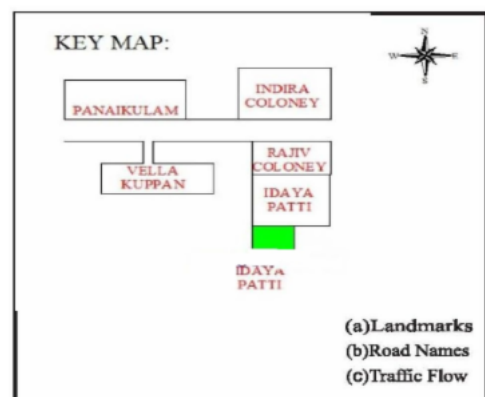

Key MAP View