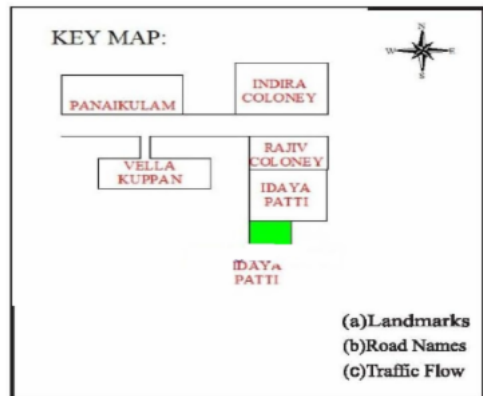

Key MAP View