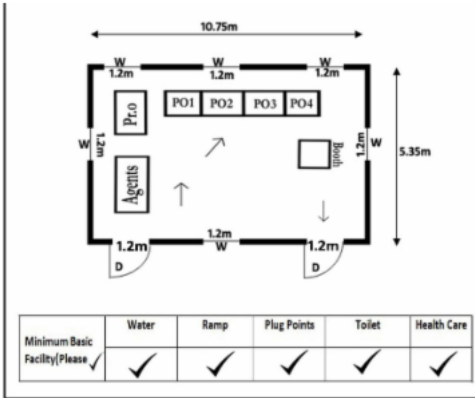

Google Map View

Courtesy - Google Maps

Polling Station Building Front View

Polling Station Front View

Cad View

Key MAP View

1 பெயர் : ரமணி - தந்தையின் பெயர்: தவமணி - வீட்டு எண் : 1 வயது : 38 பாலினம் : ஆண் Photo is available	SOL1456615	2 பெயர் : சிவசங்கரி - தந்தையின் பெயர்: அய்யண்ணன் - வீட்டு எண் : 1 வயது : 30 பாலினம் : பெண் Photo is available	SOL1456631	3 பெயர் : கிருத்திகா தேவி - தந்தையின் பெயர்: லெட்சுமணன் - வீட்டு எண் : 1/1 வயது : 31 பாலினம் : பெண் Photo is available	SOL1761907
4 பெயர் : கோபாலகிருஷ்ணன் - தந்தையின் பெயர்: அய்யண்ணன் - வீட்டு எண் : 1-3 வயது : 65 பாலினம் : ஆண் Photo is available	SOL2231082	5 பெயர் : ஈஸ்வரி - கணவர் பெயர்: கோபாலகிருஷ்ணன் - வீட்டு எண் : 1-3 வயது : 58 பாலினம் : பெண் Photo is available	SOL2231090	6 பெயர் : ஆனந்தன் - தந்தையின் பெயர்: அய்யண்ணன் - கோபாலகிருஷ்ணன் - வீட்டு எண் : 1-3 வயது : 37 பாலினம் : ஆண் Photo is available	FFT9042847
7 பெயர் : அஸ்வினிராமு - தந்தையின் பெயர்: செந்தாமரைசெல்வம் - வீட்டு எண் : 1-3 வயது : 31 பாலினம் : ஆண் Photo is available	SOL1141845	8 பெயர் : அகிலா தந்தையின் பெயர்: செந்தாமரைச்செல்வம் வீட்டு எண் : 1/3 வயது : 25 பாலினம் : பெண் Photo is available	SOL2010981	9 பெயர் : செந்தாமரைச்செல்வன் - தந்தையின் பெயர்: அய்யண்ணன் - வீட்டு எண் : 1-4 வயது : 60 பாலினம் : ஆண் Photo is available	SOL2231108
10 பெயர் : சுந்தரவள்ளி - கணவர் பெயர்: செந்தாமரைச்செல்வன் - வீட்டு எண் : 1-4 வயது : 55 பாலினம் : பெண் Photo is available	SOL2231116	11 பெயர் : பரிமளா - கணவர் பெயர்: நல்லமணி - வீட்டு எண் : 1-5 வயது : 60 பாலினம் : பெண் Photo is available	SOL1545672	12 பெயர் : அய்யாச்சாமி - தந்தையின் பெயர்: அய்யண்ணன் - வீட்டு எண் : 1-5 வயது : 57 பாலினம் : ஆண் Photo is available	SOL2231124
13 பெயர் : சிவகாமி - கணவர் பெயர்: அய்யாச்சாமி - வீட்டு எண் : 1-5 வயது : 55 பாலினம் : பெண் Photo is available	SOL2231132	14 பெயர் : அருண் பாரத் - தந்தையின் பெயர்: செந்தாமரை செல்வம் - வீட்டு எண் : 1-5 வயது : 34 பாலினம் : ஆண் Photo is available	SOL0861989	15 பெயர் : நாராயணன் - தந்தையின் பெயர்: ராமக்கோனார் - வீட்டு எண் : 1-7 வயது : 73 பாலினம் : ஆண் Photo is available	SOL2231140
16 பெயர் : சீதாலெட்சுமி - கணவர் பெயர்: நாராயணன் - வீட்டு எண் : 1-7 வயது : 68 பாலினம் : பெண் Photo is available	FFT7737521	17 பெயர் : ராமக்கிருஷ்ணன் - தந்தையின் பெயர்: நாராயணன் - வீட்டு எண் : 1-7 வயது : 38 பாலினம் : ஆண் Photo is available	FFT6634281	18 பெயர் : வளர்மதி கணவர் பெயர்: சுரேஷ் கண்ணன் வீட்டு எண் : 1/8 வயது : 30 பாலினம் : பெண் Photo is available	SOL2809408
19 பெயர் : அய்யம்மாள் - கணவர் பெயர்: நாராயணன் - வீட்டு எண் : 1-9 வயது : 52 பாலினம் : பெண் Photo is available	SOL2231157	20 பெயர் : மகேந்திரன் - தந்தையின் பெயர்: நவநீதகிருஷ்ணன் - வீட்டு எண் : 1-9 வயது : 29 பாலினம் : ஆண் Photo is available	SOL1717461	21 பெயர் : கௌதம் - தந்தையின் பெயர்: நவநீதகிருஷ்ணன் - வீட்டு எண் : 1-9 வயது : 27 பாலினம் : ஆண் Photo is available	SOL1884485
22 பெயர் : பாலகணேஷ் தந்தையின் பெயர்: நவநீதகிருஷ்ணன் வீட்டு எண் : 1/9 வயது : 24 பாலினம் : ஆண் Photo is available	SOL2702322	23 பெயர் : நரேன் கார்த்திக் தந்தையின் பெயர்: கண்ணன் வீட்டு எண் : 1/9 வயது : 21 பாலினம் : ஆண் Photo is available	SOL2995033	24 பெயர் : மீனா - கணவர் பெயர்: கருப்பண்ணன் - வீட்டு எண் : 1-10 வயது : 63 பாலினம் : பெண் Photo is available	SOL2231173
25 பெயர் : அய்யண்ணன் - தந்தையின் பெயர்: அய்யண்ணன் - வீட்டு எண் : 1-11 வயது : 64 பாலினம் : ஆண் Photo is available	SOL2231181	26 பெயர் : லதா - கணவர் பெயர்: அய்யண்ணன் - வீட்டு எண் : 1-11 வயது : 52 பாலினம் : பெண் Photo is available	SOL2231199	# 27 பெயர் : முருகேசன் - தந்தையின் பெயர்: சக்திவேல் - வீட்டு எண் : 1-17 வயது : 44 பாலினம் : ஆண் Photo is available	FFT9042870
28 பெயர் : ராம்குமார் - தந்தையின் பெயர்: அய்யண்ணன் - வீட்டு எண் : 1-11 வயது : 32 பாலினம் : ஆண் Photo is available	SOL0950428	29 பெயர் : ரேவதி - கணவர் பெயர்: மங்களம் - வீட்டு எண் : 1-12 வயது : 37 பாலினம் : பெண் Photo is available	SOL1717495	30 பெயர் : ராம லெட்சுமி பா கணவர் பெயர்: பால சுப்பிரமணியன் போ வீட்டு எண் : 1/12 வயது : 34 பாலினம் : பெண் Photo is available	SOL3192978