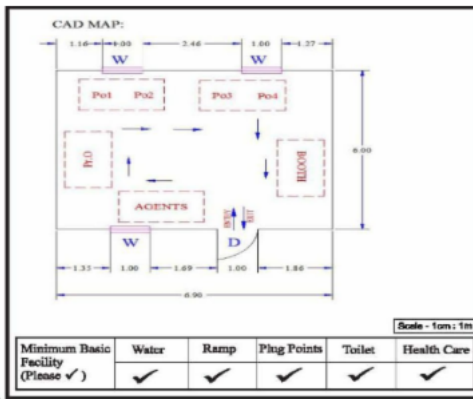

Cad View

Key MAP View