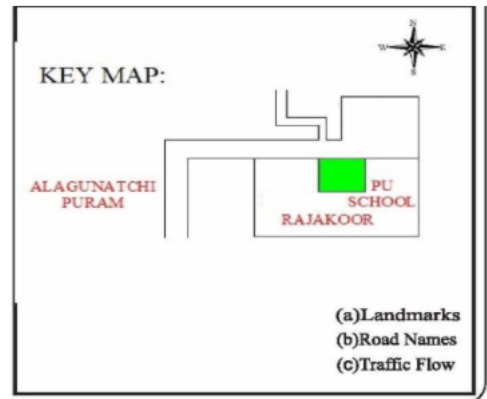

Cad View

Key MAP View