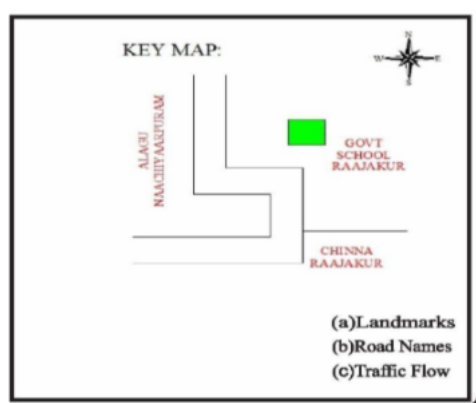

Key MAP View