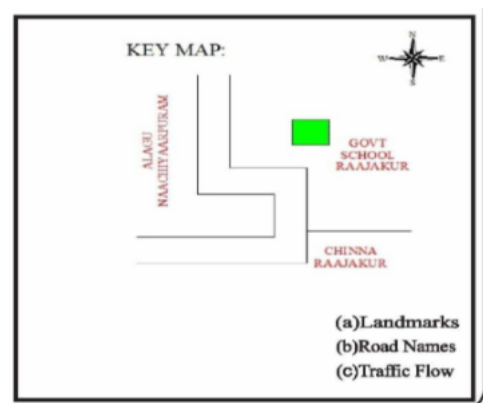

Key MAP View