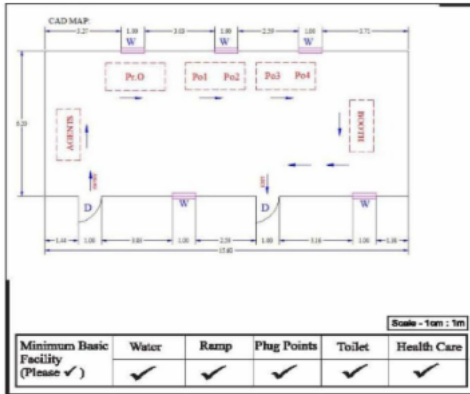

**Polling Station Building Front View**

**Polling Station Front View**

**Cad View**

**Key MAP View**

சட்டமன்றத் தொகுதியின் எண் மற்றும் பெயர் : 189-மதுரை (கிழக்கு)  
பிரிவு எண் மற்றும் பெயர் 1-திருமோசூர் (வ.கி) திருமோசூர் (ஊ), மாரியம்மன் கோவில் தெரு 2வது வார்டு