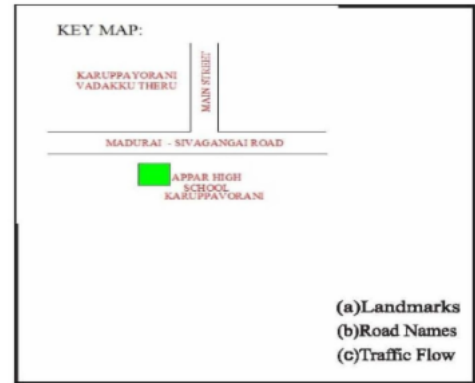

**Polling Station Building Front View**

**Polling Station Front View**

**Cad View**

**Key MAP View**

சட்டமன்றத் தொகுதியின் எண் மற்றும் பெயர் : 189-மதுரை (கிழக்கு)  
பிரிவு எண் மற்றும் பெயர் 1-திருமோசூர் (வ.கி) திருமோசூர் (ஊ), மாரியம்மன் கோவில் தெரு 2வது வார்டு