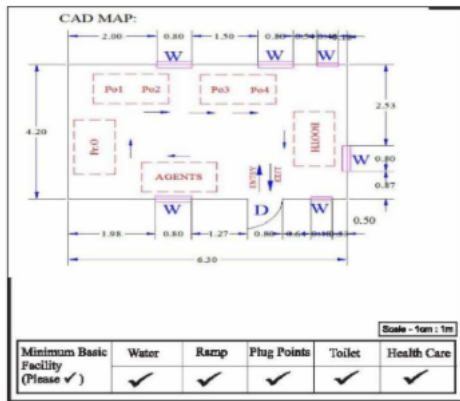

Google Map View

Polling Station Building Front View

Polling Station Front View

Cad View

Key MAP View

1	SOL0837914	பெயர் : மாணிக்கவள்ளி - கணவர் பெயர்: ஆறுமுகம் - வீட்டு எண் : 1 வயது : 62 பாலினம் : பெண்	Photo is available	2	SOL0914184	பெயர் : ராமுத்தாய் - கணவர் பெயர்: மணிவண்ணன் - வீட்டு எண் : 1 வயது : 59 பாலினம் : பெண்	Photo is available	3	SOL1078286	பெயர் : மணிவண்ணன் - தந்தையின் பெயர்: சஞ்சிவீ - வீட்டு எண் : 1 வயது : 58 பாலினம் : ஆண்	Photo is available
4	SOL1983097	பெயர் : சண்முகம் தந்தையின் பெயர்: மாயாண்டி வீட்டு எண் : 1 வயது : 50 பாலினம் : ஆண்	Photo is available	5	SOL1983105	பெயர் : முத்துசெல்வி கணவர் பெயர்: சண்முகம் வீட்டு எண் : 1 வயது : 47 பாலினம் : பெண்	Photo is available	6	SOL1517366	பெயர் : ஸ்ரீலட்சுமி - கணவர் பெயர்: மகேசன் - வீட்டு எண் : 1 வயது : 45 பாலினம் : பெண்	Photo is available
7	SOL1919935	பெயர் : மேகலா - கணவர் பெயர்: சங்கையா - வீட்டு எண் : 1 வயது : 36 பாலினம் : பெண்	Photo is available	8	SOL1919943	பெயர் : சின்னந்தி - கணவர் பெயர்: ராமமூர்த்தி - வீட்டு எண் : 1 வயது : 28 பாலினம் : பெண்	Photo is available	9	SOL1920024	பெயர் : அழகுமுணியாண்டி - தந்தையின் பெயர்: தசரதன் - வீட்டு எண் : 1 வயது : 27 பாலினம் : ஆண்	Photo is available
10	SOL1990183	பெயர் : பாண்டியம்மாள் கணவர் பெயர்: கார்த்திக் வீட்டு எண் : 1/1 வயது : 34 பாலினம் : பெண்	Photo is available	11	SOL2854800	பெயர் : முத்துலட்சுமி கு கணவர் பெயர்: குழந்தை ராஜ் ஏ வீட்டு எண் : 1/3 வயது : 31 பாலினம் : பெண்	Photo is available	12	SOL1955798	பெயர் : காந்தி - தந்தையின் பெயர்: கிருஷ்ணமூர்த்தி - வீட்டு எண் : 1-5 வயது : 55 பாலினம் : ஆண்	Photo is available
13	SOL3131349	பெயர் : முத்து ஹேமா கா தந்தையின் பெயர்: காந்தி கி வீட்டு எண் : 1/5 வயது : 23 பாலினம் : பெண்	Photo is available	14	SOL2480655	பெயர் : முத்துசெல்வி - கணவர் பெயர்: ரகுபதி - வீட்டு எண் : 1-10 வயது : 51 பாலினம் : பெண்	Photo is available	15	SOL2098754	பெயர் : பிரவீண் தந்தையின் பெயர்: ரகுபதி வீட்டு எண் : 1/10 வயது : 25 பாலினம் : ஆண்	Photo is available
16	SOL2480663	பெயர் : சேதுமீனாட்சி - கணவர் பெயர்: தங்கராஜ் - வீட்டு எண் : 1-11 வயது : 73 பாலினம் : பெண்	Photo is available	17	FFT7864689	பெயர் : ரா காளீஸ்வரி கணவர் பெயர்: ராமமூர்த்தி - வீட்டு எண் : 1-11 வயது : 42 பாலினம் : பெண்	Photo is available	18	FFT5870043	பெயர் : விமலா - கணவர் பெயர்: அய்யப்பன் - வீட்டு எண் : 1-11 வயது : 39 பாலினம் : பெண்	Photo is available
19	SOL0460238	பெயர் : விசாலாட்சி - கணவர் பெயர்: மணிகண்டன் - வீட்டு எண் : 1-11 வயது : 38 பாலினம் : பெண்	Photo is available	20	SOL3011087	பெயர் : கார்த்திகா கணவர் பெயர்: சங்கர் வீட்டு எண் : 1/14 வயது : 35 பாலினம் : பெண்	Photo is available	21	SOL1872787	பெயர் : ராணி - கணவர் பெயர்: உமாபதி - வீட்டு எண் : 1-17 வயது : 49 பாலினம் : பெண்	Photo is available
22	SOL3230844	பெயர் : வேல்முருகன் ஐ தந்தையின் பெயர்: ஐயப்பன் வே வீட்டு எண் : 1/17 வயது : 19 பாலினம் : ஆண்	Photo is available	23	SOL2480671	பெயர் : சுரேஷ் - தந்தையின் பெயர்: மூர்த்தி - வீட்டு எண் : 1-18 வயது : 55 பாலினம் : ஆண்	Photo is available	24	SOL1983089	பெயர் : அசோக்குமார் தந்தையின் பெயர்: சுரேஷ் வீட்டு எண் : 1/18 வயது : 26 பாலினம் : ஆண்	Photo is available
25	SOL3222601	பெயர் : சுப்பிரமணி மு இதரர் பெயர்: மாதரசி சு வீட்டு எண் : 1/19 வயது : 75 பாலினம் : ஆண்	Photo is available	26	SOL2480804	பெயர் : பொன்னுப்பாண்டி - தந்தையின் பெயர்: பெருமான் - வீட்டு எண் : 1/23 வயது : 65 பாலினம் : ஆண்	Photo is available	27	SOL2480713	பெயர் : தெய்வமீனா - கணவர் பெயர்: பொன்னுப்பாண்டி - வீட்டு எண் : 1/23 வயது : 51 பாலினம் : பெண்	Photo is available
28	FFT2636884	பெயர் : இளையராஜா - தந்தையின் பெயர்: பெருமான் - வீட்டு எண் : 1/23 வயது : 47 பாலினம் : ஆண்	Photo is available	29	SOL1517390	பெயர் : விக்னேஷ் - தந்தையின் பெயர்: பொன்னுப்பாண்டி - வீட்டு எண் : 1-23 வயது : 30 பாலினம் : ஆண்	Photo is available	30	SOL2116085	பெயர் : பிரியங்கா முருகன் கணவர் பெயர்: விக்னேஷ் வீட்டு எண் : 1/23 வயது : 27 பாலினம் : பெண்	Photo is available