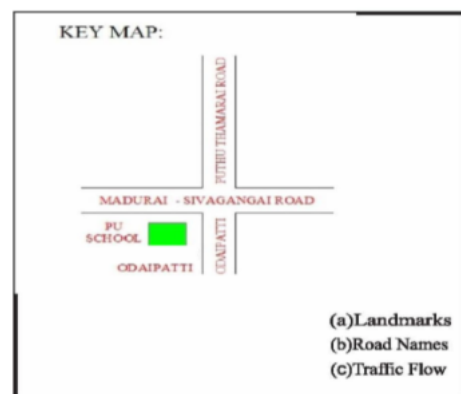

Key MAP View