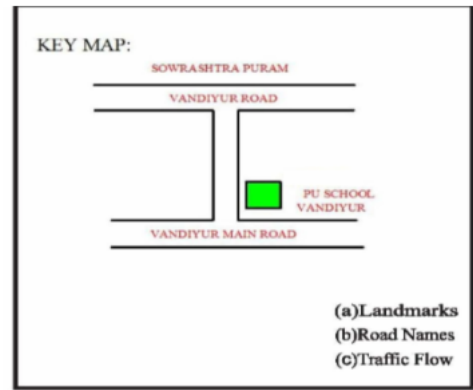

Cad View

Key MAP View