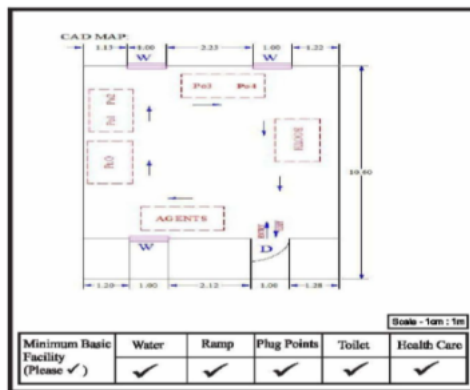

Cad View

Key MAP View