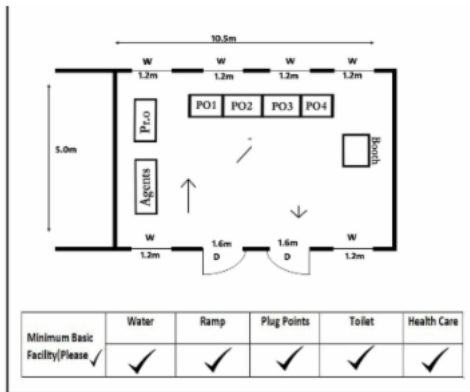

Google Map View

Courtesy - Google Maps

Polling Station Building Front View

Polling Station Front View

Cad View

Key MAP View

1 பெயர் : முருகன் தந்தையின் பெயர்: நயினார் வீட்டு எண் : 1 வயது : 63 பாலினம் : ஆண்	SOL2643427 Photo is available	2 பெயர் : நாராயணன் தந்தையின் பெயர்: பொன்னுசாமி வீட்டு எண் : 1 வயது : 62 பாலினம் : ஆண்	SOL2172716 Photo is available	3 பெயர் : முனியசாமி தந்தையின் பெயர்: வெள்ளையன் வீட்டு எண் : 1 வயது : 56 பாலினம் : ஆண்	SOL2641991 Photo is available
4 பெயர் : சித்ரா கணவர் பெயர்: முனியசாமி வீட்டு எண் : 1 வயது : 53 பாலினம் : பெண்	SOL2643146 Photo is available	5 பெயர் : சுந்தரபாண்டி தந்தையின் பெயர்: சந்தானம் வீட்டு எண் : 01 வயது : 41 பாலினம் : ஆண்	SOL2172898 Photo is available	6 பெயர் : கதிர்வேல் தந்தையின் பெயர்: நாராயணன் வீட்டு எண் : 1 வயது : 31 பாலினம் : ஆண்	SOL2172708 Photo is available
7 பெயர் : ராமர் தந்தையின் பெயர்: முனியசாமி வீட்டு எண் : 1 வயது : 25 பாலினம் : ஆண்	SOL2642247 Photo is available	8 பெயர் : லெட்சுமணன் தந்தையின் பெயர்: முனியசாமி வீட்டு எண் : 1 வயது : 25 பாலினம் : ஆண்	SOL2642411 Photo is available	9 பெயர் : முத்துமணி தந்தையின் பெயர்: ஆறுமுகம் வீட்டு எண் : 1 வயது : 24 பாலினம் : ஆண்	SOL2949808 Photo is available
10 பெயர் : சொக்கலிங்கம் தந்தையின் பெயர்: மணியன் வீட்டு எண் : 1/10 வயது : 38 பாலினம் : ஆண்	SOL2172989 Photo is available	11 பெயர் : முத்துமாரி கணவர் பெயர்: சொக்கலிங்கம் வீட்டு எண் : 1/10 வயது : 36 பாலினம் : பெண்	SOL2172971 Photo is available	12 பெயர் : மீனாட்சி கணவர் பெயர்: அருண் வீட்டு எண் : 1/12 வயது : 66 பாலினம் : பெண்	IOR2039550 Photo is available
13 பெயர் : முருகேஸ்வரி கணவர் பெயர்: சரவணகுமார் வீட்டு எண் : 1/16 வயது : 38 பாலினம் : பெண்	SOL2809234 Photo is available	14 பெயர் : பக்யா ராஜ் தந்தையின் பெயர்: சின்னா சாமி வீட்டு எண் : 1/24 வயது : 44 பாலினம் : ஆண்	SOL2139368 Photo is available	15 பெயர் : சிவராமன் - தந்தையின் பெயர்: முருகேசன் - வீட்டு எண் : 1-26 வயது : 50 பாலினம் : ஆண்	SOL1278738 Photo is available
16 பெயர் : தமிழ் - தந்தையின் பெயர்: முத்து - வீட்டு எண் : 1-32 வயது : 28 பாலினம் : பெண்	SOL1807122 Photo is available	17 பெயர் : முருகன் - தந்தையின் பெயர்: சுப்பையா - வீட்டு எண் : 1-47 வயது : 61 பாலினம் : ஆண்	SOL0359620 Photo is available	18 பெயர் : முத்துசெல்வி - கணவர் பெயர்: ரவீந்தர் - வீட்டு எண் : 1-55 வயது : 35 பாலினம் : பெண்	SOL1710193 Photo is available
19 பெயர் : சினேகா தந்தையின் பெயர்: சந்திர சேகர் வீட்டு எண் : 1/59 வயது : 24 பாலினம் : பெண்	SOL2808129 Photo is available	20 பெயர் : முத்துராமகிருஷ்ணன் - தந்தையின் பெயர்: மகாராஜன் - வீட்டு எண் : 1-60 வயது : 29 பாலினம் : ஆண்	SOL1647692 Photo is available	21 பெயர் : செஞ்சு - தந்தையின் பெயர்: சின்னிமுனியாண்டி - வீட்டு எண் : 1-61A வயது : 63 பாலினம் : ஆண்	SOL1460476 Photo is available
22 பெயர் : சரோஜா - கணவர் பெயர்: செஞ்சு - வீட்டு எண் : 1-61A வயது : 53 பாலினம் : பெண்	SOL1460427 Photo is available	23 பெயர் : தனபாண்டி - தந்தையின் பெயர்: ஏழுமலை - வீட்டு எண் : 1-62 வயது : 57 பாலினம் : ஆண்	SOL0950824 Photo is available	24 பெயர் : திருப்பதி - தந்தையின் பெயர்: எழுமலைகோன் - வீட்டு எண் : 1-62 வயது : 51 பாலினம் : ஆண்	SOL0359877 Photo is available
25 பெயர் : மகாலட்சுமி - கணவர் பெயர்: திருப்பதி - வீட்டு எண் : 1-62 வயது : 42 பாலினம் : பெண்	SOL0359885 Photo is available	26 பெயர் : அழகுமயில் தந்தையின் பெயர்: திருப்பதி வீட்டு எண் : 1/62 வயது : 21 பாலினம் : பெண்	SOL3227204 Photo is available	27 பெயர் : ஜஸ்வரயா தந்தையின் பெயர்: மகாலெட்சுமி வீட்டு எண் : 1/62 வயது : 19 பாலினம் : பெண்	SOL3201456 Photo is available
28 பெயர் : ரவி - தந்தையின் பெயர்: சுப்பிரமணியன் - வீட்டு எண் : 1-62B வயது : 55 பாலினம் : ஆண்	SOL1131325 Photo is available	29 பெயர் : செல்வி - கணவர் பெயர்: ரவி - வீட்டு எண் : 1-62B வயது : 52 பாலினம் : பெண்	SOL1131317 Photo is available	30 பெயர் : சூரியா - தந்தையின் பெயர்: ரவி - வீட்டு எண் : 1-62B வயது : 33 பாலினம் : ஆண்	SOL0951285 Photo is available