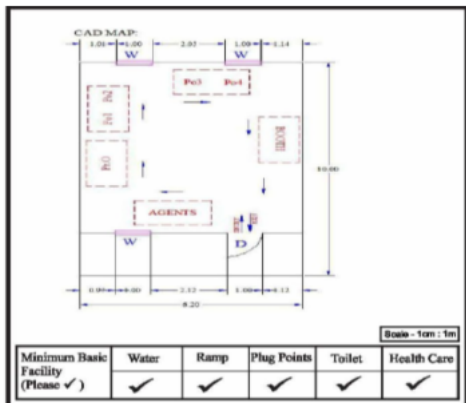

Cad View

Key MAP View