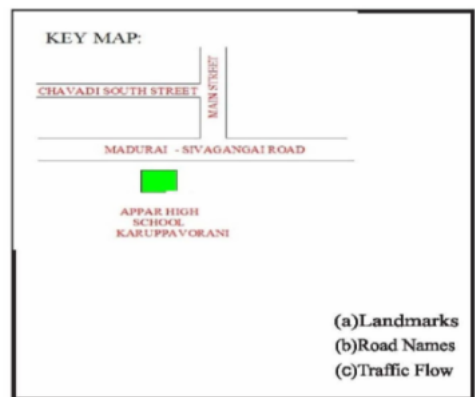

Key MAP View