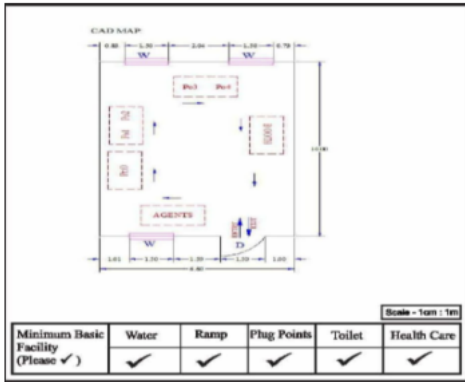

Cad View

Key MAP View