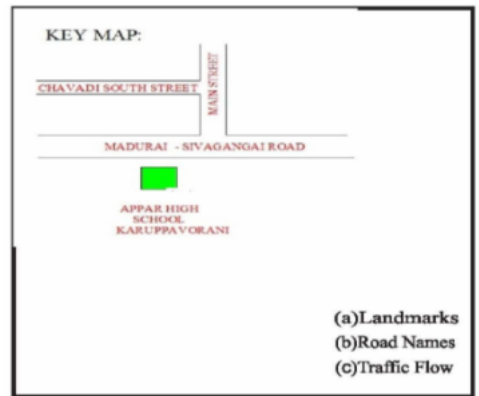

Cad View

Key MAP View