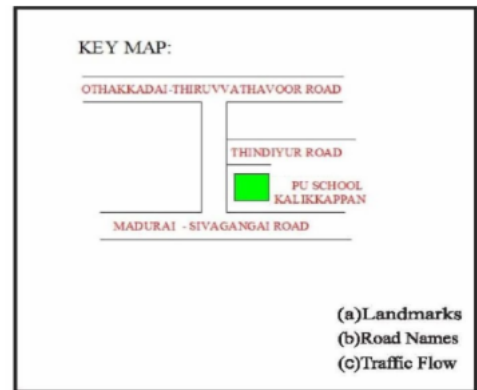

Google Map View

Polling Station Building Front View

Polling Station Front View

Cad View

Key MAP View

சட்டமன்றத் தொகுதியின் எண் மற்றும் பெயர் : 189-மதுரை (கிழக்கு)
பிரிவு எண் மற்றும் பெயர் 1-காளிகாப்பான் (வ.கி) கருப்பாயூரணி (ஊ), அம்மாபட்டி வார்டு 1