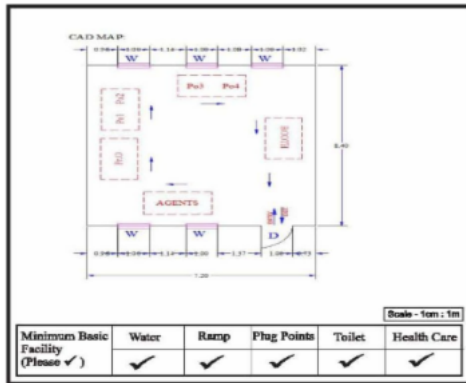

Google Map View

Polling Station Building Front View

Polling Station Front View

Cad View

Key MAP View

சட்டமன்றத் தொகுதியின் எண் மற்றும் பெயர் : 189-மதுரை (கிழக்கு)
பிரிவு எண் மற்றும் பெயர் 1-காளிகாப்பான் (வ.கி) கருப்பாயூரணி (ஊ), அம்மாபட்டி வார்டு 1