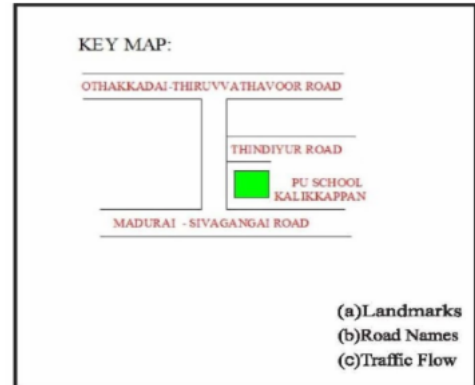

Google Map View

Polling Station Building Front View

Polling Station Front View

Cad View

Key MAP View

1 பெயர் : யோகராஜ் தந்தையின் பெயர்: வீரணன் வீட்டு எண் : 0 வயது : 44 பாலினம் : ஆண்	SOL2706414 Photo is available	2 பெயர் : மோகன் தந்தையின் பெயர்: மல்ல ரெட்டி வீட்டு எண் : 1 வயது : 42 பாலினம் : ஆண்	SOL2988517 Photo is available	3 பெயர் : ருக்குமிணி கணவர் பெயர்: மோகன் வீட்டு எண் : 1 வயது : 40 பாலினம் : பெண்	SOL2988525 Photo is available
4 பெயர் : அருண் குமார் தந்தையின் பெயர்: மணிகண்டன் வீட்டு எண் : 1 வயது : 26 பாலினம் : ஆண்	SOL2025393 Photo is available	5 பெயர் : அழகுசுதா தந்தையின் பெயர்: தனப்பாண்டி தனப்பாண்டி வீட்டு எண் : 1 வயது : 23 பாலினம் : பெண்	SOL2873792 Photo is available	6 பெயர் : அன்புச்செல்வி கணவர் பெயர்: கந்தசாமி வீட்டு எண் : 1/3 வயது : 60 பாலினம் : பெண்	FFT7957673 Photo is available
7 பெயர் : ஜானகி - கணவர் பெயர்: சக்திவேல் - வீட்டு எண் : 1-86 வயது : 43 பாலினம் : பெண்	FFT8164048 Photo is available	8 பெயர் : கீதா கணவர் பெயர்: சரவணக்குமார் வீட்டு எண் : 1/118- (13) வயது : 47 பாலினம் : பெண்	SOL2169738 Photo is available	9 பெயர் : சோபன கணவர் பெயர்: மணிகண்டன் வீட்டு எண் : 1/118 - 44ஏ ஏ.ம்.ஸ் இல்லம் வயது : 32 பாலினம் : பெண்	IOR1065960 Photo is available
10 பெயர் : பாக்கியம் - கணவர் பெயர்: கிருஷ்ணசாமி - வீட்டு எண் : 1/118-53ஏ வயது : 75 பாலினம் : பெண்	SOL2498426 Photo is available	11 பெயர் : சக்திவேல் - தந்தையின் பெயர்: சண்முகம் - வீட்டு எண் : 1/118-53ஏ வயது : 64 பாலினம் : ஆண்	SOL2498434 Photo is available	12 பெயர் : சுப்புலெட்சுமி - கணவர் பெயர்: சக்திவேல் - வீட்டு எண் : 1/118-53ஏ வயது : 53 பாலினம் : பெண்	SOL2498442 Photo is available
13 பெயர் : காளிமுத்து - தந்தையின் பெயர்: சக்திவேல் - வீட்டு எண் : 1/118-53ஏ வயது : 35 பாலினம் : ஆண்	SOL1082148 Photo is available	14 பெயர் : பாண்டிஷ்வரி சக்திவேல் தந்தையின் பெயர்: சக்திவேல் சண்முகம் சக்திவேல் சண்முகம் வீட்டு எண் : 1/118-53ஏ வயது : 29 பாலினம் : பெண்	SOL2869782 Photo is available	15 பெயர் : பிரபாகரபாலன் தந்தையின் பெயர்: கனகபால்ராஜ் வீட்டு எண் : 1/118T, பிளாட் எண் 152 A வயது : 43 பாலினம் : ஆண்	JKS1104728 Photo is available
16 பெயர் : குமரேசன் - தந்தையின் பெயர்: சுப்பிரமணியன் - வீட்டு எண் : 1-122C வயது : 76 பாலினம் : ஆண்	SOL1222330 Photo is available	17 பெயர் : மணிகண்டராஜா - தந்தையின் பெயர்: சுப்பையா - வீட்டு எண் : 1-122C வயது : 43 பாலினம் : ஆண்	SOL1222439 Photo is available	18 பெயர் : தனலெட்சுமி - கணவர் பெயர்: மணிகண்டராஜா - வீட்டு எண் : 1-122C வயது : 34 பாலினம் : பெண்	SOL1222264 Photo is available
19 பெயர் : தீபாலெட்சுமி கா கணவர் பெயர்: காரண ராமச்சந்திரன் வீட்டு எண் : 1/128 வயது : 28 பாலினம் : பெண்	SOL3164886 Photo is available	20 பெயர் : முனியாண்டி தந்தையின் பெயர்: இளங்கோவன் வீட்டு எண் : 1/179 வயது : 22 பாலினம் : ஆண்	SOL3014057 Photo is available	21 பெயர் : பரத் - தந்தையின் பெயர்: நாகராஜன் - வீட்டு எண் : 1-196 வயது : 27 பாலினம் : ஆண்	SOL1922327 Photo is available
22 பெயர் : மகாமுனி - தந்தையின் பெயர்: பாண்டி - வீட்டு எண் : 1-212 வயது : 29 பாலினம் : ஆண்	SOL1622166 Photo is available	23 பெயர் : அன்பழகன் தந்தையின் பெயர்: முனியசாமி வீட்டு எண் : 1/218 வயது : 62 பாலினம் : ஆண்	SOL3111010 Photo is available	24 பெயர் : பாண்டி மீனா - தந்தையின் பெயர்: ஜெயப்பிரகாஷ் - வீட்டு எண் : 1-262 வயது : 29 பாலினம் : பெண்	SOL1622133 Photo is available
25 பெயர் : கண்ணன் - தந்தையின் பெயர்: செல்லம் - வீட்டு எண் : 1A வயது : 69 பாலினம் : ஆண்	SOL1922079 Photo is available	26 பெயர் : ராஜேஸ்வரி - கணவர் பெயர்: கண்ணன் - வீட்டு எண் : 1A வயது : 64 பாலினம் : பெண்	SOL1922178 Photo is available	27 பெயர் : பாண்டி - தந்தையின் பெயர்: காளை - வீட்டு எண் : 1A வயது : 54 பாலினம் : ஆண்	SOL1621994 Photo is available
28 பெயர் : மாலதி - கணவர் பெயர்: பாண்டி - வீட்டு எண் : 1A வயது : 48 பாலினம் : பெண்	SOL1622042 Photo is available	29 பெயர் : ராஜேஸ்கண்ணன் - தந்தையின் பெயர்: சண்முகவேல் - வீட்டு எண் : 1A வயது : 48 பாலினம் : ஆண்	SOL1622018 Photo is available	30 பெயர் : செல்வராஜ் - தந்தையின் பெயர்: புஷ்பம் - வீட்டு எண் : 1A வயது : 41 பாலினம் : ஆண்	RCX0639765 Photo is available