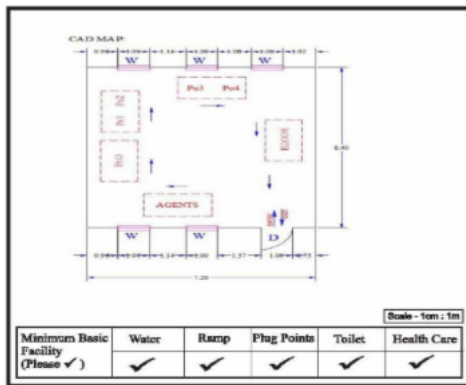

Google Map View

Polling Station Building Front View

Polling Station Front View

Cad View

Key MAP View

1 பெயர் : யோகராஜ் தந்தையின் பெயர்: வீரணன் வீட்டு எண் : 0 வயது : 44 பாலினம் : ஆண்	SOL2706414 Photo is available	2 பெயர் : மோகன் தந்தையின் பெயர்: மல்ல ரெட்டி வீட்டு எண் : 1 வயது : 42 பாலினம் : ஆண்	SOL2988517 Photo is available	3 பெயர் : ருக்குமிணி கணவர் பெயர்: மோகன் வீட்டு எண் : 1 வயது : 40 பாலினம் : பெண்	SOL2988525 Photo is available
4 பெயர் : அருண் குமார் தந்தையின் பெயர்: மணிகண்டன் வீட்டு எண் : 1 வயது : 26 பாலினம் : ஆண்	SOL2025393 Photo is available	5 பெயர் : அழகுசுதா தந்தையின் பெயர்: தனப்பாண்டி தனப்பாண்டி வீட்டு எண் : 1 வயது : 23 பாலினம் : பெண்	SOL2873792 Photo is available	6 பெயர் : அன்புச்செல்வி கணவர் பெயர்: கந்தசாமி வீட்டு எண் : 1/3 வயது : 60 பாலினம் : பெண்	FFT7957673 Photo is available
7 பெயர் : ஜானகி - கணவர் பெயர்: சக்திவேல் - வீட்டு எண் : 1-86 வயது : 43 பாலினம் : பெண்	FFT8164048 Photo is available	8 பெயர் : கீதா கணவர் பெயர்: சரவணக்குமார் வீட்டு எண் : 1/118- (13) வயது : 47 பாலினம் : பெண்	SOL2169738 Photo is available	9 பெயர் : சோபன கணவர் பெயர்: மணிகண்டன் வீட்டு எண் : 1/118 - 44ஏ ஏ.ம்.ஸ் இல்லம் வயது : 32 பாலினம் : பெண்	IOR1065960 Photo is available
10 பெயர் : பாக்கியம் - கணவர் பெயர்: கிருஷ்ணசாமி - வீட்டு எண் : 1/118-53ஏ வயது : 75 பாலினம் : பெண்	SOL2498426 Photo is available	11 பெயர் : சக்திவேல் - தந்தையின் பெயர்: சண்முகம் - வீட்டு எண் : 1/118-53ஏ வயது : 64 பாலினம் : ஆண்	SOL2498434 Photo is available	12 பெயர் : சுப்புலெட்சுமி - கணவர் பெயர்: சக்திவேல் - வீட்டு எண் : 1/118-53ஏ வயது : 53 பாலினம் : பெண்	SOL2498442 Photo is available
13 பெயர் : காளிமுத்து - தந்தையின் பெயர்: சக்திவேல் - வீட்டு எண் : 1/118-53ஏ வயது : 35 பாலினம் : ஆண்	SOL1082148 Photo is available	14 பெயர் : பாண்டிஷ்வரி சக்திவேல் தந்தையின் பெயர்: சக்திவேல் சண்முகம் சக்திவேல் சண்முகம் வீட்டு எண் : 1/118-53ஏ வயது : 29 பாலினம் : பெண்	SOL2869782 Photo is available	15 பெயர் : பிரபாகரபாலன் தந்தையின் பெயர்: கனகபால்ராஜ் வீட்டு எண் : 1/118T, பிளாட் எண் 152 A வயது : 43 பாலினம் : ஆண்	JKS1104728 Photo is available
16 பெயர் : குமரேசன் - தந்தையின் பெயர்: சுப்பிரமணியன் - வீட்டு எண் : 1-122C வயது : 76 பாலினம் : ஆண்	SOL1222330 Photo is available	17 பெயர் : மணிகண்டராஜா - தந்தையின் பெயர்: சுப்பையா - வீட்டு எண் : 1-122C வயது : 43 பாலினம் : ஆண்	SOL1222439 Photo is available	18 பெயர் : தனலெட்சுமி - கணவர் பெயர்: மணிகண்டராஜா - வீட்டு எண் : 1-122C வயது : 34 பாலினம் : பெண்	SOL1222264 Photo is available
19 பெயர் : தீபாலெட்சுமி கா கணவர் பெயர்: காரண ராமச்சந்திரன் வீட்டு எண் : 1/128 வயது : 28 பாலினம் : பெண்	SOL3164886 Photo is available	20 பெயர் : முனியாண்டி தந்தையின் பெயர்: இளங்கோவன் வீட்டு எண் : 1/179 வயது : 22 பாலினம் : ஆண்	SOL3014057 Photo is available	21 பெயர் : பரத் - தந்தையின் பெயர்: நாகராஜன் - வீட்டு எண் : 1-196 வயது : 27 பாலினம் : ஆண்	SOL1922327 Photo is available
22 பெயர் : மகாமுனி - தந்தையின் பெயர்: பாண்டி - வீட்டு எண் : 1-212 வயது : 29 பாலினம் : ஆண்	SOL1622166 Photo is available	23 பெயர் : அன்பழகன் தந்தையின் பெயர்: முனியசாமி வீட்டு எண் : 1/218 வயது : 62 பாலினம் : ஆண்	SOL3111010 Photo is available	24 பெயர் : பாண்டி மீனா - தந்தையின் பெயர்: ஜெயப்பிரகாஷ் - வீட்டு எண் : 1-262 வயது : 29 பாலினம் : பெண்	SOL1622133 Photo is available
25 பெயர் : கண்ணன் - தந்தையின் பெயர்: செல்லம் - வீட்டு எண் : 1A வயது : 69 பாலினம் : ஆண்	SOL1922079 Photo is available	26 பெயர் : ராஜேஸ்வரி - கணவர் பெயர்: கண்ணன் - வீட்டு எண் : 1A வயது : 64 பாலினம் : பெண்	SOL1922178 Photo is available	27 பெயர் : பாண்டி - தந்தையின் பெயர்: காளை - வீட்டு எண் : 1A வயது : 54 பாலினம் : ஆண்	SOL1621994 Photo is available
28 பெயர் : மாலதி - கணவர் பெயர்: பாண்டி - வீட்டு எண் : 1A வயது : 48 பாலினம் : பெண்	SOL1622042 Photo is available	29 பெயர் : ராஜேஸ்கண்ணன் - தந்தையின் பெயர்: சண்முகவேல் - வீட்டு எண் : 1A வயது : 48 பாலினம் : ஆண்	SOL1622018 Photo is available	30 பெயர் : செல்வராஜ் - தந்தையின் பெயர்: புஷ்பம் - வீட்டு எண் : 1A வயது : 41 பாலினம் : ஆண்	RCX0639765 Photo is available