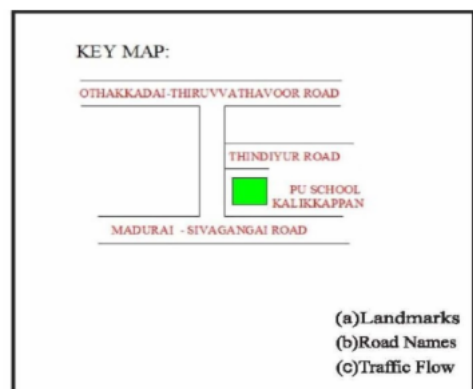

Key MAP View