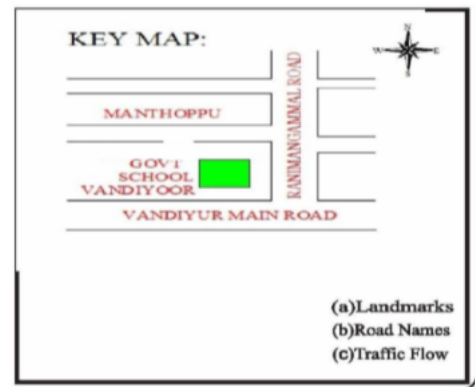

Key MAP View