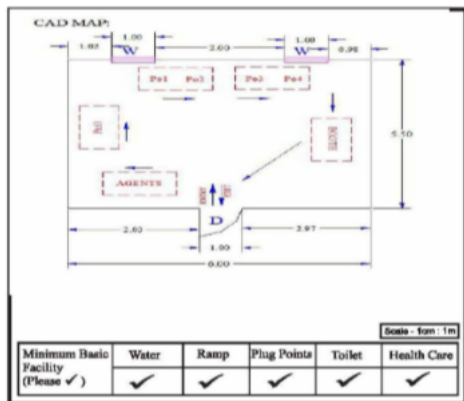

Google Map View

Polling Station Building Front View

Polling Station Front View

Cad View

Key MAP View

1 பெயர் : சாந்தாமேரி - கணவர் பெயர் : ஜெயக்குமார் - வீட்டு எண் : 1E வயது : 59 பாலினம் : பெண் Photo is available	SOL1226364	2 பெயர் : கெங்கா - கணவர் பெயர் : சுப்ரமணியன் - வீட்டு எண் : 1E வயது : 50 பாலினம் : பெண் Photo is available	SOL1226448	3 பெயர் : யீதர் - தந்தையின் பெயர் : பாஸுசுப்ரமணியன் - வீட்டு எண் : 1E வயது : 38 பாலினம் : ஆண் Photo is available	SOL1226372
4 பெயர் : ஹேமாகுயின் - தந்தையின் பெயர் : யீதர் - வீட்டு எண் : 1E வயது : 37 பாலினம் : பெண் Photo is available	SOL1226380	5 பெயர் : மீனா - தந்தையின் பெயர் : ஞானேஸ்வரன் - வீட்டு எண் : 1E வயது : 29 பாலினம் : பெண் Photo is available	SOL1625946	6 பெயர் : கவிதா - கணவர் பெயர் : சுப்பிரமணியன் - வீட்டு எண் : 2-1 வயது : 45 பாலினம் : பெண் Photo is available	FFT3914611
7 பெயர் : வெங்கடேஷ் - தந்தையின் பெயர் : ஸ்ரீதரன் - வீட்டு எண் : 2-862B வயது : 48 பாலினம் : ஆண் Photo is available	FFT7890825	8 பெயர் : ராமேஷ் - தந்தையின் பெயர் : ராமேஷ் - வீட்டு எண் : 2-888 வயது : 59 பாலினம் : ஆண் Photo is available	SOL1420843	9 பெயர் : பிருந்தா - கணவர் பெயர் : ராமேஷ் - வீட்டு எண் : 2-888 வயது : 57 பாலினம் : பெண் Photo is available	SOL1420785
10 பெயர் : ஜமுனா - தந்தையின் பெயர் : கிருஷ்ணாராவ் - வீட்டு எண் : 2-900 வயது : 35 பாலினம் : பெண் Photo is available	SOL0842179	11 பெயர் : த.அ. ராஜன் தந்தையின் பெயர் : ஆனந்தராமன் வீட்டு எண் : 2/904 வயது : 62 பாலினம் : ஆண் Photo is available	SOL2844603	12 பெயர் : த.ரா. ஆனந்த வள்ளி கணவர் பெயர் : நீல் வீட்டு எண் : 2/904 வயது : 57 பாலினம் : பெண் Photo is available	SOL2858223
13 பெயர் : சபரி ராஜன் த ரா தந்தாலு தந்தையின் பெயர் : ராஜன் த அ தந்தாலு வீட்டு எண் : 2-904 வயது : 31 பாலினம் : ஆண் Photo is available	SOL1837145	14 பெயர் : த.ரா. அர்ஜுன் தந்தையின் பெயர் : ராஜன். த.அ வீட்டு எண் : 2/904 வயது : 24 பாலினம் : ஆண் Photo is available	SOL2859338	15 பெயர் : கௌசல்யா.த.ரா தந்தையின் பெயர் : த.அ.ராஜன் வீட்டு எண் : 2/904 வயது : 23 பாலினம் : பெண் Photo is available	SOL2857035
16 பெயர் : ராதாகிருஷ்ணன் - தந்தையின் பெயர் : வெங்கடராமய்யர் - வீட்டு எண் : 3 வயது : 69 பாலினம் : ஆண் Photo is available	FFT6232359	17 பெயர் : லலிதா - கணவர் பெயர் : ராதாகிருஷ்ணன் - வீட்டு எண் : 3 வயது : 65 பாலினம் : பெண் Photo is available	SOL2526168	18 பெயர் : ஜெயக்குமார் - தந்தையின் பெயர் : ராஜலிள்ளை - வீட்டு எண் : 3-1 வயது : 64 பாலினம் : ஆண் Photo is available	SOL0166355
19 பெயர் : சுப்ரமணி - தந்தையின் பெயர் : மொக்கமாயக்கர் - வீட்டு எண் : 3-1 வயது : 47 பாலினம் : ஆண் Photo is available	SOL0166231	20 பெயர் : பிரவின் - தந்தையின் பெயர் : ஜெயக்குமார் - வீட்டு எண் : 3-1 வயது : 35 பாலினம் : ஆண் Photo is available	SOL0257550	21 பெயர் : ஹரிக்குமார் - தந்தையின் பெயர் : நீலாராம் - வீட்டு எண் : 3-1 வயது : 31 பாலினம் : ஆண் Photo is available	SOL1522788
22 பெயர் : அருண் குமார் - தந்தையின் பெயர் : ராஜாராம் - வீட்டு எண் : 3-2 வயது : 31 பாலினம் : ஆண் Photo is available	SOL1227032	S 23 பெயர் : ஜீவன்ராம் - தந்தையின் பெயர் : ராதாகிருஷ்ணன் - வீட்டு எண் : 3-3 வயது : 37 பாலினம் : ஆண் Photo is available	SOL0166298	24 பெயர் : துர்கா - கணவர் பெயர் : பாஸுகர் - வீட்டு எண் : 3-5 வயது : 40 பாலினம் : பெண் Photo is available	SOL1092923
25 பெயர் : சாவித்திரி - கணவர் பெயர் : குமார்சாமி - வீட்டு எண் : 3-6 வயது : 85 பாலினம் : பெண் Photo is available	SOL0166264	26 பெயர் : சுப்பிரமணியன் - தந்தையின் பெயர் : குப்புசாமி - வீட்டு எண் : 3-6 வயது : 69 பாலினம் : ஆண் Photo is available	SOL0166280	27 பெயர் : சுசீலா - கணவர் பெயர் : சுப்பிரமணியன் - வீட்டு எண் : 3-6 வயது : 66 பாலினம் : பெண் Photo is available	SOL0166306
28 பெயர் : கோபிநாத் - தந்தையின் பெயர் : சுப்பிரமணியன் - வீட்டு எண் : 3-6 வயது : 41 பாலினம் : ஆண் Photo is available	SOL0166272	29 பெயர் : செந்தில்குமார் - தந்தையின் பெயர் : சுப்பிரமணியன் - வீட்டு எண் : 3-6 வயது : 36 பாலினம் : ஆண் Photo is available	SOL1093863	30 பெயர் : கொ செ மாலினி கணவர் பெயர் : கொ ச செந்தில்குமார் வீட்டு எண் : 3/6 வயது : 29 பாலினம் : பெண் Photo is available	SOL2968204