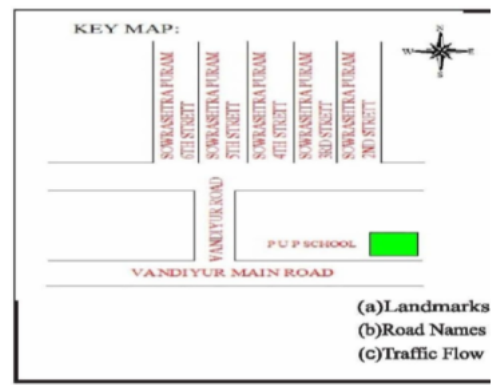

Google Map View

Polling Station Building Front View

Polling Station Front View

Cad View

Key MAP View

1 பெயர் : சாந்தாமேரி - கணவர் பெயர் : ஜெயக்குமார் - வீட்டு எண் : 1E வயது : 59 பாலினம் : பெண் Photo is available	SOL1226364	2 பெயர் : கெங்கா - கணவர் பெயர் : சுப்ரமணியன் - வீட்டு எண் : 1E வயது : 50 பாலினம் : பெண் Photo is available	SOL1226448	3 பெயர் : யீதர் - தந்தையின் பெயர் : பாஸுசுப்ரமணியன் - வீட்டு எண் : 1E வயது : 38 பாலினம் : ஆண் Photo is available	SOL1226372
4 பெயர் : ஹேமாகுயின் - தந்தையின் பெயர் : யீதர் - வீட்டு எண் : 1E வயது : 37 பாலினம் : பெண் Photo is available	SOL1226380	5 பெயர் : மீனா - தந்தையின் பெயர் : ஞானேஸ்வரன் - வீட்டு எண் : 1E வயது : 29 பாலினம் : பெண் Photo is available	SOL1625946	6 பெயர் : கவிதா - கணவர் பெயர் : சுப்பிரமணியன் - வீட்டு எண் : 2-1 வயது : 45 பாலினம் : பெண் Photo is available	FFT3914611
7 பெயர் : வெங்கடேஷ் - தந்தையின் பெயர் : ஸ்ரீதரன் - வீட்டு எண் : 2-862B வயது : 48 பாலினம் : ஆண் Photo is available	FFT7890825	8 பெயர் : ராமேஷ் - தந்தையின் பெயர் : ராமேஷ் - வீட்டு எண் : 2-888 வயது : 59 பாலினம் : ஆண் Photo is available	SOL1420843	9 பெயர் : பிருந்தா - கணவர் பெயர் : ராமேஷ் - வீட்டு எண் : 2-888 வயது : 57 பாலினம் : பெண் Photo is available	SOL1420785
10 பெயர் : ஜமுனா - தந்தையின் பெயர் : கிருஷ்ணாராவ் - வீட்டு எண் : 2-900 வயது : 35 பாலினம் : பெண் Photo is available	SOL0842179	11 பெயர் : த.அ. ராஜன் தந்தையின் பெயர் : ஆனந்தராமன் வீட்டு எண் : 2/904 வயது : 62 பாலினம் : ஆண் Photo is available	SOL2844603	12 பெயர் : த.ரா. ஆனந்த வள்ளி கணவர் பெயர் : நீல் வீட்டு எண் : 2/904 வயது : 57 பாலினம் : பெண் Photo is available	SOL2858223
13 பெயர் : சபரி ராஜன் த ரா தந்தாலு தந்தையின் பெயர் : ராஜன் த அ தந்தாலு வீட்டு எண் : 2-904 வயது : 31 பாலினம் : ஆண் Photo is available	SOL1837145	14 பெயர் : த.ரா. அர்ஜுன் தந்தையின் பெயர் : ராஜன். த.அ வீட்டு எண் : 2/904 வயது : 24 பாலினம் : ஆண் Photo is available	SOL2859338	15 பெயர் : கௌசல்யா.த.ரா தந்தையின் பெயர் : த.அ.ராஜன் வீட்டு எண் : 2/904 வயது : 23 பாலினம் : பெண் Photo is available	SOL2857035
16 பெயர் : ராதாகிருஷ்ணன் - தந்தையின் பெயர் : வெங்கடராமய்யர் - வீட்டு எண் : 3 வயது : 69 பாலினம் : ஆண் Photo is available	FFT6232359	17 பெயர் : லலிதா - கணவர் பெயர் : ராதாகிருஷ்ணன் - வீட்டு எண் : 3 வயது : 65 பாலினம் : பெண் Photo is available	SOL2526168	18 பெயர் : ஜெயக்குமார் - தந்தையின் பெயர் : ராஜலிள்ளை - வீட்டு எண் : 3-1 வயது : 64 பாலினம் : ஆண் Photo is available	SOL0166355
19 பெயர் : சுப்ரமணி - தந்தையின் பெயர் : மொக்கமாயக்கர் - வீட்டு எண் : 3-1 வயது : 47 பாலினம் : ஆண் Photo is available	SOL0166231	20 பெயர் : பிரவின் - தந்தையின் பெயர் : ஜெயக்குமார் - வீட்டு எண் : 3-1 வயது : 35 பாலினம் : ஆண் Photo is available	SOL0257550	21 பெயர் : ஹரிக்குமார் - தந்தையின் பெயர் : நீலாராம் - வீட்டு எண் : 3-1 வயது : 31 பாலினம் : ஆண் Photo is available	SOL1522788
22 பெயர் : அருண் குமார் - தந்தையின் பெயர் : ராஜாராம் - வீட்டு எண் : 3-2 வயது : 31 பாலினம் : ஆண் Photo is available	SOL1227032	S 23 பெயர் : ஜீவன்ராம் - தந்தையின் பெயர் : ராதாகிருஷ்ணன் - வீட்டு எண் : 3-3 வயது : 37 பாலினம் : ஆண் Photo is available	SOL0166298	24 பெயர் : துர்கா - கணவர் பெயர் : பாஸுகர் - வீட்டு எண் : 3-5 வயது : 40 பாலினம் : பெண் Photo is available	SOL1092923
25 பெயர் : சாவித்திரி - கணவர் பெயர் : குமார்சாமி - வீட்டு எண் : 3-6 வயது : 85 பாலினம் : பெண் Photo is available	SOL0166264	26 பெயர் : சுப்பிரமணியன் - தந்தையின் பெயர் : குப்புசாமி - வீட்டு எண் : 3-6 வயது : 69 பாலினம் : ஆண் Photo is available	SOL0166280	27 பெயர் : சுசீலா - கணவர் பெயர் : சுப்பிரமணியன் - வீட்டு எண் : 3-6 வயது : 66 பாலினம் : பெண் Photo is available	SOL0166306
28 பெயர் : கோபிநாத் - தந்தையின் பெயர் : சுப்பிரமணியன் - வீட்டு எண் : 3-6 வயது : 41 பாலினம் : ஆண் Photo is available	SOL0166272	29 பெயர் : செந்தில்குமார் - தந்தையின் பெயர் : சுப்பிரமணியன் - வீட்டு எண் : 3-6 வயது : 36 பாலினம் : ஆண் Photo is available	SOL1093863	30 பெயர் : கொ செ மாலினி கணவர் பெயர் : கொ ச செந்தில்குமார் வீட்டு எண் : 3/6 வயது : 29 பாலினம் : பெண் Photo is available	SOL2968204