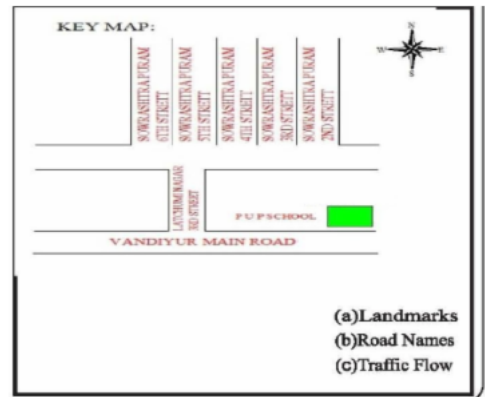

Google Map View

Polling Station Building Front View

Polling Station Front View

Cad View

Key MAP View

1	SOL1421577	பெயர் : ராமர் - தந்தையின் பெயர்: தன்னான் - வீட்டு எண் : 1E வயது : 54 பாலினம் : ஆண்	Photo is available	2	SOL1095215	பெயர் : பண்டிசெல்வி - தந்தையின் பெயர்: முத்தையா - வீட்டு எண் : 1E வயது : 32 பாலினம் : பெண்	Photo is available	3	SOL1421627	பெயர் : முத்துபாலன் - தந்தையின் பெயர்: ராமர் - வீட்டு எண் : 1E வயது : 30 பாலினம் : ஆண்	Photo is available
4	SOL1523406	பெயர் : குமரன் - தந்தையின் பெயர்: சாந்தாராம் - வீட்டு எண் : 2-109 வயது : 37 பாலினம் : ஆண்	Photo is available	5	SBW0394189	பெயர் : கேசவன் - தந்தையின் பெயர்: முருகன் - வீட்டு எண் : 2/398 வயது : 51 பாலினம் : ஆண்	Photo is available	6	SOL3110004	பெயர் : லெட்சுமி கணவர் பெயர்: கேசவன் வீட்டு எண் : 2 / 398 வயது : 40 பாலினம் : பெண்	Photo is available
7	SOL3109964	பெயர் : ராகவி தந்தையின் பெயர்: கேசவன் வீட்டு எண் : 2 / 398 வயது : 21 பாலினம் : பெண்	Photo is available	8	SOL2029148	பெயர் : பிரனாஜ் பவாஜிர் தந்தையின் பெயர்: முகமது இக்பால் வீட்டு எண் : 2/830 வயது : 29 பாலினம் : ஆண்	Photo is available	9	SOL0752758	பெயர் : லுமா - கணவர் பெயர்: மீனாட்சி சுந்தரம் - வீட்டு எண் : 2-849 வயது : 44 பாலினம் : பெண்	Photo is available
10	SOL2986545	பெயர் : சபிதா மோகன் தந்தையின் பெயர்: மோகன் ஏம் வீட்டு எண் : 2/850 வயது : 35 பாலினம் : பெண்	Photo is available	11	SOL2706844	பெயர் : கௌசிக் கார்த்திகேயன் தந்தையின் பெயர்: கார்த்திகேயன் வீட்டு எண் : 2/856 வயது : 25 பாலினம் : ஆண்	Photo is available	12	SOL1786649	பெயர் : ராணி - தந்தையின் பெயர்: தாமோதரன் - வீட்டு எண் : 2-858 வயது : 28 பாலினம் : பெண்	Photo is available
13	SOL0753178	பெயர் : சரவணன் - தந்தையின் பெயர்: தேவேந்திரன் - வீட்டு எண் : 2-859 வயது : 46 பாலினம் : ஆண்	Photo is available	14	SOL2689487	பெயர் : மகாலட்சுமி தந்தையின் பெயர்: பிரகாஷ் வீட்டு எண் : 3/40 வயது : 25 பாலினம் : பெண்	Photo is available	15	SOL1421536	பெயர் : அஸ்வினி - தந்தையின் பெயர்: ரவிச்சந்திரன் - வீட்டு எண் : 3-259 வயது : 30 பாலினம் : பெண்	Photo is available
16	SOL2060226	பெயர் : சீனிவாசன் தந்தையின் பெயர்: ரமேஷ் வீட்டு எண் : 3/260 வயது : 28 பாலினம் : ஆண்	Photo is available	17	FFT7890965	பெயர் : புதுராஜா - தந்தையின் பெயர்: ராசு - வீட்டு எண் : 4 வயது : 49 பாலினம் : ஆண்	Photo is available	18	SOL1701705	பெயர் : ஜெகன் - தந்தையின் பெயர்: மூக்கன் - வீட்டு எண் : 4-1 வயது : 46 பாலினம் : ஆண்	Photo is available
19	FFT6244404	பெயர் : ம் முத்துபாண்டி தந்தையின் பெயர்: மூக்கன் - வீட்டு எண் : 4-1 வயது : 41 பாலினம் : ஆண்	Photo is available	20	FFT6245278	பெயர் : ஆனந்தி - கணவர் பெயர்: பாண்டி - வீட்டு எண் : 4-1 வயது : 40 பாலினம் : பெண்	Photo is available	21	SOL3093911	பெயர் : ம் சரண்யா தந்தையின் பெயர்: முத்துபாண்டி ம் வீட்டு எண் : 4/1 வயது : 22 பாலினம் : பெண்	Photo is available
22	SOL2531481	பெயர் : ராஜேந்திரன் - தந்தையின் பெயர்: முத்துக்காமாட்சி - வீட்டு எண் : 4-2 வயது : 59 பாலினம் : ஆண்	Photo is available	23	FFT6244651	பெயர் : தங்கமாரியம்மாள் - தந்தையின் பெயர்: முத்துக்காமாட்சி - வீட்டு எண் : 4-2 வயது : 57 பாலினம் : பெண்	Photo is available	24	SOL1874981	பெயர் : ஸ்ரீதேவி - தந்தையின் பெயர்: ராஜேந்திரன் - வீட்டு எண் : 4-2 வயது : 29 பாலினம் : பெண்	Photo is available
25	FFT6245096	பெயர் : ராசுத்தேவர் - தந்தையின் பெயர்: சின்னு - வீட்டு எண் : 4-3 வயது : 67 பாலினம் : ஆண்	Photo is available	26	FFT6246375	பெயர் : அய்யம்மாள் - கணவர் பெயர்: ராசுத்தேவர் - வீட்டு எண் : 4-3 வயது : 62 பாலினம் : பெண்	Photo is available	27	SOL2927747	பெயர் : சிங்கராஜ் தந்தையின் பெயர்: மாயாண்டி வீட்டு எண் : 4/3 வயது : 59 பாலினம் : ஆண்	Photo is available
28	SOL2927754	பெயர் : அம்சவள்ளி கணவர் பெயர்: சிங்கராஜ் வீட்டு எண் : 4/3 வயது : 57 பாலினம் : பெண்	Photo is available	29	SOL1786748	பெயர் : ராஜேந்திரன் - தந்தையின் பெயர்: மலைச்சாமி - வீட்டு எண் : 4-3 வயது : 52 பாலினம் : ஆண்	Photo is available	30	SOL0257618	பெயர் : அம்பிகா - கணவர் பெயர்: புதுராஜா - வீட்டு எண் : 4-3 வயது : 44 பாலினம் : பெண்	Photo is available