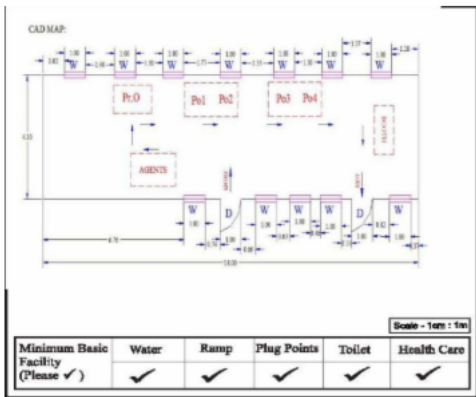

Google Map View

Polling Station Building Front View

Polling Station Front View

Cad View

Key MAP View

1	SOL1421577	பெயர் : ராமர் - தந்தையின் பெயர்: தன்னான் - வீட்டு எண் : 1E வயது : 54 பாலினம் : ஆண்	Photo is available	2	SOL1095215	பெயர் : பண்டிசெல்வி - தந்தையின் பெயர்: முத்தையா - வீட்டு எண் : 1E வயது : 32 பாலினம் : பெண்	Photo is available	3	SOL1421627	பெயர் : முத்துபாலன் - தந்தையின் பெயர்: ராமர் - வீட்டு எண் : 1E வயது : 30 பாலினம் : ஆண்	Photo is available
4	SOL1523406	பெயர் : குமரன் - தந்தையின் பெயர்: சாந்தாராம் - வீட்டு எண் : 2-109 வயது : 37 பாலினம் : ஆண்	Photo is available	5	SBW0394189	பெயர் : கேசவன் - தந்தையின் பெயர்: முருகன் - வீட்டு எண் : 2/398 வயது : 51 பாலினம் : ஆண்	Photo is available	6	SOL3110004	பெயர் : லெட்சுமி கணவர் பெயர்: கேசவன் வீட்டு எண் : 2 / 398 வயது : 40 பாலினம் : பெண்	Photo is available
7	SOL3109964	பெயர் : ராகவி தந்தையின் பெயர்: கேசவன் வீட்டு எண் : 2 / 398 வயது : 21 பாலினம் : பெண்	Photo is available	8	SOL2029148	பெயர் : பிரனாஜ் பவாஜிர் தந்தையின் பெயர்: முகமது இக்பால் வீட்டு எண் : 2/830 வயது : 29 பாலினம் : ஆண்	Photo is available	9	SOL0752758	பெயர் : லுமா - கணவர் பெயர்: மீனாட்சி சுந்தரம் - வீட்டு எண் : 2-849 வயது : 44 பாலினம் : பெண்	Photo is available
10	SOL2986545	பெயர் : சபிதா மோகன் தந்தையின் பெயர்: மோகன் ஏம் வீட்டு எண் : 2/850 வயது : 35 பாலினம் : பெண்	Photo is available	11	SOL2706844	பெயர் : கௌசிக் கார்த்திகேயன் தந்தையின் பெயர்: கார்த்திகேயன் வீட்டு எண் : 2/856 வயது : 25 பாலினம் : ஆண்	Photo is available	12	SOL1786649	பெயர் : ராணி - தந்தையின் பெயர்: தாமோதரன் - வீட்டு எண் : 2-858 வயது : 28 பாலினம் : பெண்	Photo is available
13	SOL0753178	பெயர் : சரவணன் - தந்தையின் பெயர்: தேவேந்திரன் - வீட்டு எண் : 2-859 வயது : 46 பாலினம் : ஆண்	Photo is available	14	SOL2689487	பெயர் : மகாலட்சுமி தந்தையின் பெயர்: பிரகாஷ் வீட்டு எண் : 3/40 வயது : 25 பாலினம் : பெண்	Photo is available	15	SOL1421536	பெயர் : அஸ்வினி - தந்தையின் பெயர்: ரவிச்சந்திரன் - வீட்டு எண் : 3-259 வயது : 30 பாலினம் : பெண்	Photo is available
16	SOL2060226	பெயர் : சீனிவாசன் தந்தையின் பெயர்: ரமேஷ் வீட்டு எண் : 3/260 வயது : 28 பாலினம் : ஆண்	Photo is available	17	FFT7890965	பெயர் : புதுராஜா - தந்தையின் பெயர்: ராசு - வீட்டு எண் : 4 வயது : 49 பாலினம் : ஆண்	Photo is available	18	SOL1701705	பெயர் : ஜெகன் - தந்தையின் பெயர்: மூக்கன் - வீட்டு எண் : 4-1 வயது : 46 பாலினம் : ஆண்	Photo is available
19	FFT6244404	பெயர் : ம் முத்துபாண்டி தந்தையின் பெயர்: மூக்கன் - வீட்டு எண் : 4-1 வயது : 41 பாலினம் : ஆண்	Photo is available	20	FFT6245278	பெயர் : ஆனந்தி - கணவர் பெயர்: பாண்டி - வீட்டு எண் : 4-1 வயது : 40 பாலினம் : பெண்	Photo is available	21	SOL3093911	பெயர் : ம் சரண்யா தந்தையின் பெயர்: முத்துபாண்டி ம் வீட்டு எண் : 4/1 வயது : 22 பாலினம் : பெண்	Photo is available
22	SOL2531481	பெயர் : ராஜேந்திரன் - தந்தையின் பெயர்: முத்துக்காமாட்சி - வீட்டு எண் : 4-2 வயது : 59 பாலினம் : ஆண்	Photo is available	23	FFT6244651	பெயர் : தங்கமாரியம்மாள் - தந்தையின் பெயர்: முத்துக்காமாட்சி - வீட்டு எண் : 4-2 வயது : 57 பாலினம் : பெண்	Photo is available	24	SOL1874981	பெயர் : ஸ்ரீதேவி - தந்தையின் பெயர்: ராஜேந்திரன் - வீட்டு எண் : 4-2 வயது : 29 பாலினம் : பெண்	Photo is available
25	FFT6245096	பெயர் : ராசுத்தேவர் - தந்தையின் பெயர்: சின்னு - வீட்டு எண் : 4-3 வயது : 67 பாலினம் : ஆண்	Photo is available	26	FFT6246375	பெயர் : அய்யம்மாள் - கணவர் பெயர்: ராசுத்தேவர் - வீட்டு எண் : 4-3 வயது : 62 பாலினம் : பெண்	Photo is available	27	SOL2927747	பெயர் : சிங்கராஜ் தந்தையின் பெயர்: மாயாண்டி வீட்டு எண் : 4/3 வயது : 59 பாலினம் : ஆண்	Photo is available
28	SOL2927754	பெயர் : அம்சவள்ளி கணவர் பெயர்: சிங்கராஜ் வீட்டு எண் : 4/3 வயது : 57 பாலினம் : பெண்	Photo is available	29	SOL1786748	பெயர் : ராஜேந்திரன் - தந்தையின் பெயர்: மலைச்சாமி - வீட்டு எண் : 4-3 வயது : 52 பாலினம் : ஆண்	Photo is available	30	SOL0257618	பெயர் : அம்பிகா - கணவர் பெயர்: புதுராஜா - வீட்டு எண் : 4-3 வயது : 44 பாலினம் : பெண்	Photo is available