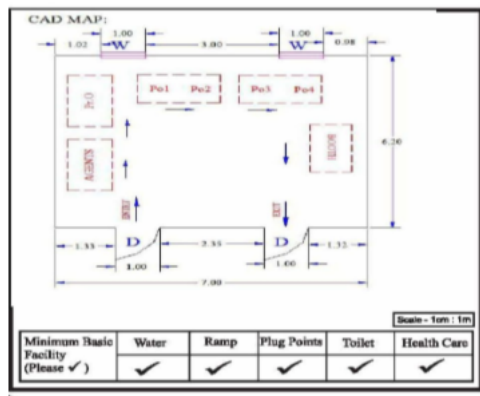

Google Map View

Polling Station Building Front View

Polling Station Front View

Cad View

Key MAP View

1 பெயர் : கற்பகம் - தந்தையின் பெயர்: சுந்தராஜ் - வீட்டு எண் : 1 வயது : 38 பாலினம் : பெண்	SOL0753012 Photo is available	2 பெயர் : சின்னம்மாள் - கணவர் பெயர்: பாண்டி - வீட்டு எண் : 1e வயது : 83 பாலினம் : பெண்	SOL0753947 Photo is available	3 பெயர் : ஆறுமுகம் - தந்தையின் பெயர்: முத்தழகுஅம்பலம் - வீட்டு எண் : 1e வயது : 63 பாலினம் : ஆண்	SOL0753962 Photo is available
4 பெயர் : சுப்பிரமணி - தாயின் பெயர்: சின்னம்மாள் - வீட்டு எண் : 1e வயது : 60 பாலினம் : ஆண்	SOL0753905 Photo is available	5 பெயர் : சகிலா - கணவர் பெயர்: சுரேஷ் வீட்டு எண் : 1E வயது : 46 பாலினம் : பெண்	SOL0753830 Photo is available	6 பெயர் : கருப்புசாமி - தந்தையின் பெயர்: சுப்ரமணியன் வீட்டு எண் : 1E வயது : 44 பாலினம் : ஆண்	SOL0753822 Photo is available
# 7 பெயர் : பாலாஜி பாபு தொ ர தந்தையின் பெயர்: ரவிபாபு - வீட்டு எண் : 1E வயது : 44 பாலினம் : ஆண்	SOL1094937 Photo is available	# 8 பெயர் : ரூபாவதி தொ பா கணவர் பெயர்: பாலாஜிபாபு - வீட்டு எண் : 1E வயது : 41 பாலினம் : பெண்	SOL1094895 Photo is available	9 பெயர் : ராம்குமார் - தந்தையின் பெயர்: கல்லாளை - வீட்டு எண் : 1E வயது : 33 பாலினம் : ஆண்	SOL1095074 Photo is available
10 பெயர் : வெங்கடேஷ் - தந்தையின் பெயர்: ரவீந்திரன் - வீட்டு எண் : 1E வயது : 33 பாலினம் : ஆண்	SOL1626837 Photo is available	11 பெயர் : பழனிச்சாமி - தந்தையின் பெயர்: முருகன் - வீட்டு எண் : 2-234 வயது : 52 பாலினம் : ஆண்	SOL0752857 Photo is available	12 பெயர் : கமலி தந்தையின் பெயர்: கண்ணன் கண்ணன் வீட்டு எண் : 4/29 வயது : 25 பாலினம் : பெண்	SOL2844728 Photo is available
# 13 பெயர் : ஜெ.சு.ராஜலிஷ்ணு தந்தையின் பெயர்: ஜே ர் சுந்தர் வீட்டு எண் : 4/133 வயது : 27 பாலினம் : ஆண்	SOL1985209 Photo is available	14 பெயர் : தாமோதரன் - தந்தையின் பெயர்: சுப்பிரமணியன் - வீட்டு எண் : 4-128 வயது : 58 பாலினம் : ஆண்	SOL1095033 Photo is available	15 பெயர் : ஜெயந்தி - கணவர் பெயர்: சகாதேவன் - வீட்டு எண் : 4-128 வயது : 55 பாலினம் : பெண்	SOL1956598 Photo is available
16 பெயர் : லதா - கணவர் பெயர்: தாமோதரன் - வீட்டு எண் : 4-128 வயது : 48 பாலினம் : பெண்	SOL1787233 Photo is available	17 பெயர் : விக்கேஷ்வரி - தாயின் பெயர்: சபிதா - வீட்டு எண் : 4/128 வயது : 36 பாலினம் : பெண்	AUO0414821 Photo is available	18 பெயர் : தர்ஷா தாயின் பெயர்: லதா வீட்டு எண் : 4/128 வயது : 24 பாலினம் : பெண்	SOL2654143 Photo is available
19 பெயர் : சாந்தி மா தா தாயின் பெயர்: லதா வீட்டு எண் : 4/128 வயது : 20 பாலினம் : பெண்	SOL3204542 Photo is available	20 பெயர் : ஜோதிமணி - கணவர் பெயர்: சுதர்ஸன் - வீட்டு எண் : 4-129 வயது : 68 பாலினம் : பெண்	SOL0842401 Photo is available	21 பெயர் : ஜானகிராம் - தந்தையின் பெயர்: மாதவன் - வீட்டு எண் : 4-129 வயது : 60 பாலினம் : ஆண்	SOL2505626 Photo is available
22 பெயர் : ரூபாவதி - கணவர் பெயர்: ஜானகிராம் - வீட்டு எண் : 4-129 வயது : 53 பாலினம் : பெண்	SOL1956606 Photo is available	23 பெயர் : ராஜன் - தந்தையின் பெயர்: முத்து கிருஷ்ணன் வீட்டு எண் : 4-129 வயது : 52 பாலினம் : ஆண்	SOL0842476 Photo is available	24 பெயர் : உமா தேவி - கணவர் பெயர்: ராஜன் - வீட்டு எண் : 4-129 வயது : 48 பாலினம் : பெண்	SOL0842344 Photo is available
25 பெயர் : குமரன் - தந்தையின் பெயர்: ராமலிங்கம் - வீட்டு எண் : 4-129 வயது : 45 பாலினம் : ஆண்	SOL1226323 Photo is available	26 பெயர் : சீனிவாசன் - தந்தையின் பெயர்: ராஜேந்தரன் வீட்டு எண் : 4-129 வயது : 37 பாலினம் : ஆண்	SOL1267269 Photo is available	27 பெயர் : ஜோதி - தந்தையின் பெயர்: ராஜேந்திரன் - வீட்டு எண் : 4-129 வயது : 30 பாலினம் : ஆண்	SOL1787399 Photo is available
28 பெயர் : கௌசல்யா ராஜன் தந்தையின் பெயர்: ராஜன் முத்து கிருஷ்ணன் வீட்டு எண் : 4/129 வயது : 23 பாலினம் : பெண்	SOL2875169 Photo is available	29 பெயர் : சந்திரா - கணவர் பெயர்: ஜெயராம் - வீட்டு எண் : 4-129-1 வயது : 80 பாலினம் : பெண்	SOL2505634 Photo is available	30 பெயர் : ரமேஸ் - தந்தையின் பெயர்: ஜெயராம் - வீட்டு எண் : 4-129-1 வயது : 54 பாலினம் : ஆண்	SOL2505642 Photo is available