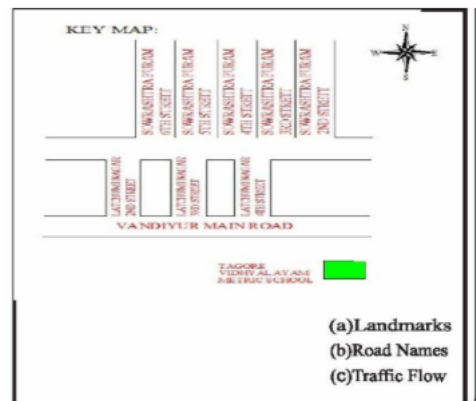

Key MAP View