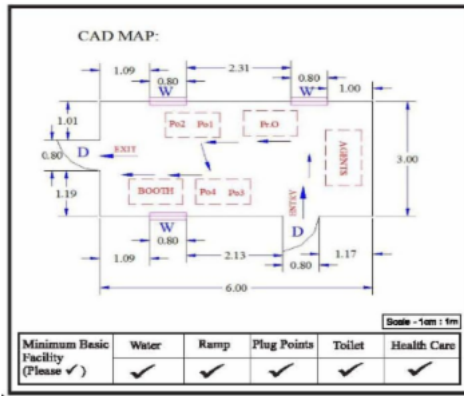

Google Map View

Polling Station Building Front View

Polling Station Front View

Cad View

Key MAP View

1 பெயர் : சினேகா கணவர் பெயர்: சதீஷ்வரன் வீட்டு எண் : 1/5பீ வயது : 22 பாலினம் : பெண் Photo is available	SOL2952349	2 பெயர் : வச்சலா - கணவர் பெயர்: ஜவஹர் - வீட்டு எண் : 1E வயது : 49 பாலினம் : பெண் Photo is available	SOL0919290	3 பெயர் : புவனேஸ்வரி - கணவர் பெயர்: தினகரன் - வீட்டு எண் : 2/881 வயது : 42 பாலினம் : பெண் Photo is available	FFT6241855
4 பெயர் : கோடல்வரி தந்தையின் பெயர்: செல்வராஜ் வீட்டு எண் : 4/177 வயது : 23 பாலினம் : பெண் Photo is available	SOL2935112	5 பெயர் : சுப்பிரமணி - தந்தையின் பெயர்: ராமசாமி - வீட்டு எண் : 4-193 வயது : 70 பாலினம் : ஆண் Photo is available	SOL1924331	6 பெயர் : கீதா - கணவர் பெயர்: சுப்பிரமணி - வீட்டு எண் : 4-193 வயது : 62 பாலினம் : பெண் Photo is available	SOL1924299
7 பெயர் : அஷ்வின் தந்தையின் பெயர்: தங்கமணி வீட்டு எண் : 4/217 வயது : 28 பாலினம் : ஆண் Photo is available	SOL2032654	8 பெயர் : பரக்கத் நிஷா கணவர் பெயர்: சுல்தான் அலாவுதீன் வீட்டு எண் : 4/237 வயது : 32 பாலினம் : பெண் Photo is available	SOL2110674	9 பெயர் : சரளா தொ சே கணவர் பெயர்: சேதுராமன் வீட்டு எண் : 4/240 வயது : 55 பாலினம் : பெண் Photo is available	SOL3139540
10 பெயர் : சரவணன் - தந்தையின் பெயர்: முத்தையா - வீட்டு எண் : 4-240 வயது : 54 பாலினம் : ஆண் Photo is available	SOL0842823	11 பெயர் : அஞ்சுகதாய் - கணவர் பெயர்: சரவணன் - வீட்டு எண் : 4-240 வயது : 46 பாலினம் : பெண் Photo is available	SOL0842815	12 பெயர் : மதுமிதா சீனிவாசன் தந்தையின் பெயர்: சீனிவாசன் வீட்டு எண் : 4/242 வயது : 20 பாலினம் : பெண் Photo is available	SOL3164266
13 பெயர் : ஜோதி - கணவர் பெயர்: அசோக்குமார் - வீட்டு எண் : 4-250 வயது : 50 பாலினம் : பெண் Photo is available	SOL0169425	14 பெயர் : அருண் குமார் தாயின் பெயர்: ஜோதி வீட்டு எண் : 4/250 வயது : 24 பாலினம் : ஆண் Photo is available	SOL2719334	15 பெயர் : சந்திய ஜெ அ தாயின் பெயர்: ஜோதி ஜெ அ வீட்டு எண் : 4/250 வயது : 22 பாலினம் : பெண் Photo is available	SOL3140886
16 பெயர் : யோகேஸ்வரி தந்தையின் பெயர்: வழிவிட்டான் வீட்டு எண் : 4/253 வயது : 23 பாலினம் : பெண் Photo is available	SOL2930204	17 பெயர் : வசந்தராஜன் தந்தையின் பெயர்: நாகராஜன் வீட்டு எண் : 4/254 வயது : 25 பாலினம் : ஆண் Photo is available	SOL2078566	18 பெயர் : அரவிந்த் ராஜன் தந்தையின் பெயர்: நாகராஜன் வீட்டு எண் : 4/254 வயது : 24 பாலினம் : ஆண் Photo is available	SOL2719367
# 19 பெயர் : அக்னிராஜ்கமல் மு தாயின் பெயர்: முருகன் - வீட்டு எண் : 4-255 வயது : 38 பாலினம் : ஆண் Photo is available	SOL0258467	20 பெயர் : ராம்தாஸ் - தந்தையின் பெயர்: ராமச்சாரி - வீட்டு எண் : 4-259 வயது : 65 பாலினம் : ஆண் Photo is available	SOL1787852	21 பெயர் : கெங்கா ச ரா - கணவர் பெயர்: ராம்தாஸ் ச ரா - வீட்டு எண் : 4-259 வயது : 64 பாலினம் : பெண் Photo is available	SOL1788009
22 பெயர் : மணிகண்டன் - தந்தையின் பெயர்: ஆத்மாராவ் - வீட்டு எண் : 4-259 வயது : 48 பாலினம் : ஆண் Photo is available	SOL1422799	23 பெயர் : பத்மாவதி - கணவர் பெயர்: ராஜேந்திரன் - வீட்டு எண் : 4-261 வயது : 65 பாலினம் : பெண் Photo is available	SOL1096817	24 பெயர் : குபேந்திரன் - தந்தையின் பெயர்: சுப்ரமணியன் - வீட்டு எண் : 4-261 வயது : 58 பாலினம் : ஆண் Photo is available	SOL1787753
25 பெயர் : லெட்சுமி - கணவர் பெயர்: குபேந்திரன் - வீட்டு எண் : 4-261 வயது : 52 பாலினம் : பெண் Photo is available	SOL0843029	26 பெயர் : ஜெகன் - தந்தையின் பெயர்: லோகநாதன் - வீட்டு எண் : 4-261 வயது : 33 பாலினம் : ஆண் Photo is available	SOL0842989	27 பெயர் : சுகந்தி - தந்தையின் பெயர்: குபேந்திரன் - வீட்டு எண் : 4-261 வயது : 29 பாலினம் : பெண் Photo is available	SOL1848498
28 பெயர் : பரணி குமார் தந்தையின் பெயர்: ராஜேந்திரன் வீட்டு எண் : 4/261 வயது : 23 பாலினம் : ஆண் Photo is available	SOL2930311	29 பெயர் : ஸ்ரீதேவி திமுகொண்டா கணவர் பெயர்: சிவகுமார் திமுகொண்டா வீட்டு எண் : 4-263 வயது : 34 பாலினம் : பெண் Photo is available	SOL1924257	30 பெயர் : லலிதா - கணவர் பெயர்: ஜெகன்நாதன் - வீட்டு எண் : 4-264 வயது : 58 பாலினம் : பெண் Photo is available	SOL0169417