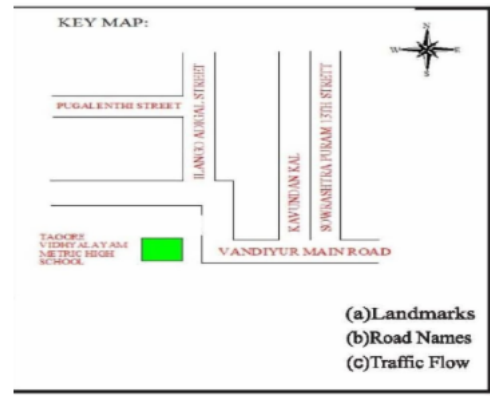

Cad View

Key MAP View