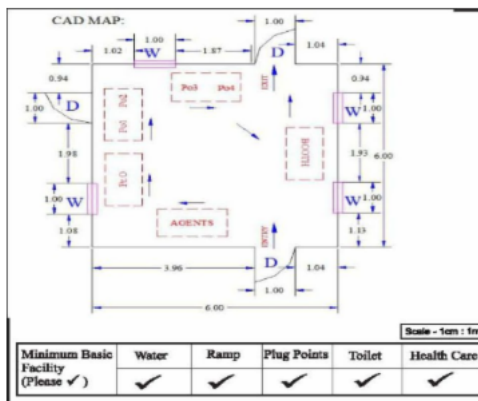

Google Map View

Polling Station Building Front View

Polling Station Front View

Cad View

Key MAP View

1	SOL1255835	பெயர் : பாப்பாத்தி - கணவர் பெயர்: குமார் - வீட்டு எண் : 1E வயது : 53 பாலினம் : பெண்	Photo is available	2	RCX0805697	பெயர் : சலிமுதீன் இதரர் பெயர்: ஷமீம் பாத்திமா வீட்டு எண் : 2/315பி வயது : 56 பாலினம் : ஆண்	Photo is available	3	SOL2650539	பெயர் : ஜெயலக்ஷ்மி தந்தையின் பெயர்: சரவணகுமார் வீட்டு எண் : 2/357 வயது : 36 பாலினம் : பெண்	Photo is available
4	SOL1228956	பெயர் : விக்கேஷ்சங்கர்பிரசாந்த் - தந்தையின் பெயர்: சுப்பிரமணியன் - வீட்டு எண் : 2-750A-812 வயது : 39 பாலினம் : ஆண்	Photo is available	5	SOL1228550	பெயர் : ஆறுமுகம் - தந்தையின் பெயர்: ராதாகிருஷ்ணன் - வீட்டு எண் : 4-384 வயது : 49 பாலினம் : ஆண்	Photo is available	6	SOL1423805	பெயர் : மகாலெட்சுமி - கணவர் பெயர்: ஆறுமுகம் - வீட்டு எண் : 4-384 வயது : 41 பாலினம் : பெண்	Photo is available
7	SOL0168179	பெயர் : அசோக் - தந்தையின் பெயர்: நரசிம்மன் - வீட்டு எண் : 4-413 வயது : 64 பாலினம் : ஆண்	Photo is available	8	SOL0168187	பெயர் : சித்ரா - கணவர் பெயர்: அசோக் - வீட்டு எண் : 4-413 வயது : 59 பாலினம் : பெண்	Photo is available	9	ZBK1239979	பெயர் : தனபாலன் - தந்தையின் பெயர்: இராமச்சந்திரன் - வீட்டு எண் : 4/413 வயது : 47 பாலினம் : ஆண்	Photo is available
10	ZBK1239334	பெயர் : சங்கீதா - கணவர் பெயர்: தனபாலன் - வீட்டு எண் : 4/413 வயது : 39 பாலினம் : பெண்	Photo is available	11	SOL1228741	பெயர் : ஆதித்யா - தந்தையின் பெயர்: அசோக் - வீட்டு எண் : 4-413 வயது : 31 பாலினம் : ஆண்	Photo is available	12	SOL3297553	பெயர் : த கிஷோர் தந்தையின் பெயர்: ரா தனபாலன் வீட்டு எண் : 4/413 வயது : 19 பாலினம் : ஆண்	Photo is available
13	FFT6233225	பெயர் : முஹம்மது ஃபைஜுல்லாஹ் - தந்தையின் பெயர்: முஹம்மது சுல்தான் - வீட்டு எண் : 4-414 வயது : 54 பாலினம் : ஆண்	Photo is available	14	FFT6247530	பெயர் : தாஹிரா பானு - கணவர் பெயர்: முஹம்மது பைஸுல்லாஹ் - வீட்டு எண் : 4/414 வயது : 50 பாலினம் : பெண்	Photo is available	15	SOL1423599	பெயர் : ஷீரின் - கணவர் பெயர்: ஷாகிர்பாபு - வீட்டு எண் : 4-414 வயது : 46 பாலினம் : பெண்	Photo is available
16	SOL0258319	பெயர் : தஸ்னீம் பானு - கணவர் பெயர்: அம்சத் - வீட்டு எண் : 4-414 வயது : 46 பாலினம் : பெண்	Photo is available	17	SOL0170217	பெயர் : அம்ஜத் - தந்தையின் பெயர்: நஜீர் - வீட்டு எண் : 4-414 வயது : 45 பாலினம் : ஆண்	Photo is available	18	SOL1228360	பெயர் : பெனாசிர் - கணவர் பெயர்: முஹம்மது தஸ்தஹிர் - வீட்டு எண் : 4-414 வயது : 36 பாலினம் : பெண்	Photo is available
19	SOL1985332	பெயர் : முகம்மது ஹாரிஸ் தந்தையின் பெயர்: முகம்மது பைசுல்லா வீட்டு எண் : 4-414 வயது : 26 பாலினம் : ஆண்	Photo is available	20	SOL2719193	பெயர் : முஹம்மது ஹாஷிர் தந்தையின் பெயர்: முஹம்மது தாஹா வீட்டு எண் : 4/414 வயது : 24 பாலினம் : ஆண்	Photo is available	21	SOL2726339	பெயர் : முஹம்மது ஹிஸாம் தந்தையின் பெயர்: முஹம்மது ஃபைஜுல்லாஹ் வீட்டு எண் : 4/414 வயது : 24 பாலினம் : ஆண்	Photo is available
22	SOL3204146	பெயர் : முஹம்மது ஹஷிம் மு தந்தையின் பெயர்: முஹம்மது தாஹி வீட்டு எண் : 4/414 வயது : 20 பாலினம் : ஆண்	Photo is available	23	SOL3197175	பெயர் : ஹஸ்னா அ தந்தையின் பெயர்: அம்ஜத் வீட்டு எண் : 4/414 வயது : 19 பாலினம் : பெண்	Photo is available	24	SOL2935666	பெயர் : ஹரிஹரன் தந்தையின் பெயர்: ஆதிமுருகன் வீட்டு எண் : 4/427 வயது : 22 பாலினம் : ஆண்	Photo is available
25	SOL2945921	பெயர் : ஹரிணி தந்தையின் பெயர்: ஆதி முருகன் வீட்டு எண் : 4/427 வயது : 22 பாலினம் : பெண்	Photo is available	26	SOL2755379	பெயர் : கார்த்திகா தாயின் பெயர்: இந்திரா தேவி வீட்டு எண் : 4/434 வயது : 28 பாலினம் : பெண்	Photo is available	27	SOL2755361	பெயர் : விக்கேஷ் தாயின் பெயர்: கவிதா வீட்டு எண் : 4/434 வயது : 28 பாலினம் : ஆண்	Photo is available
28	SOL2927549	பெயர் : லெட்சுமி பிரியா தந்தையின் பெயர்: தவசி முத்து வீட்டு எண் : 4/445 வயது : 27 பாலினம் : பெண்	Photo is available	29	SOL2927580	பெயர் : பிரிய தர்ஷினி தந்தையின் பெயர்: தவசி முத்து வீட்டு எண் : 4/445 வயது : 25 பாலினம் : பெண்	Photo is available	30	SOL2694081	பெயர் : ஆதர்ஷ் பாபு தந்தையின் பெயர்: கண்ணன் தந்தை வீட்டு எண் : 4/446 வயது : 25 பாலினம் : ஆண்	Photo is available