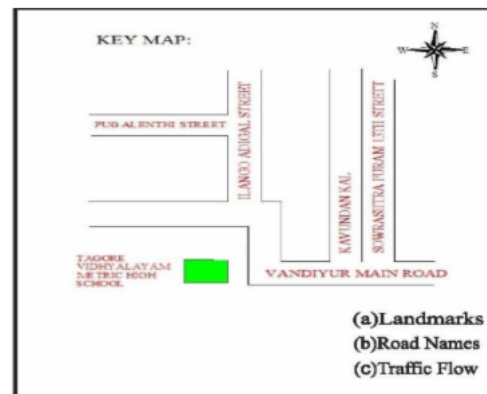

Google Map View

Polling Station Building Front View

Polling Station Front View

Cad View

Key MAP View

1	SOL1255835	பெயர் : பாப்பாத்தி - கணவர் பெயர்: குமார் - வீட்டு எண் : 1E வயது : 53 பாலினம் : பெண்	Photo is available	2	RCX0805697	பெயர் : சலிமுதீன் இதரர் பெயர்: ஷமீம் பாத்திமா வீட்டு எண் : 2/315பி வயது : 56 பாலினம் : ஆண்	Photo is available	3	SOL2650539	பெயர் : ஜெயலக்ஷ்மி தந்தையின் பெயர்: சரவணகுமார் வீட்டு எண் : 2/357 வயது : 36 பாலினம் : பெண்	Photo is available
4	SOL1228956	பெயர் : விக்கேஷ்சங்கர்பிரசாந்த் - தந்தையின் பெயர்: சுப்பிரமணியன் - வீட்டு எண் : 2-750A-812 வயது : 39 பாலினம் : ஆண்	Photo is available	5	SOL1228550	பெயர் : ஆறுமுகம் - தந்தையின் பெயர்: ராதாகிருஷ்ணன் - வீட்டு எண் : 4-384 வயது : 49 பாலினம் : ஆண்	Photo is available	6	SOL1423805	பெயர் : மகாலெட்சுமி - கணவர் பெயர்: ஆறுமுகம் - வீட்டு எண் : 4-384 வயது : 41 பாலினம் : பெண்	Photo is available
7	SOL0168179	பெயர் : அசோக் - தந்தையின் பெயர்: நரசிம்மன் - வீட்டு எண் : 4-413 வயது : 64 பாலினம் : ஆண்	Photo is available	8	SOL0168187	பெயர் : சித்ரா - கணவர் பெயர்: அசோக் - வீட்டு எண் : 4-413 வயது : 59 பாலினம் : பெண்	Photo is available	9	ZBK1239979	பெயர் : தனபாலன் - தந்தையின் பெயர்: இராமச்சந்திரன் - வீட்டு எண் : 4/413 வயது : 47 பாலினம் : ஆண்	Photo is available
10	ZBK1239334	பெயர் : சங்கீதா - கணவர் பெயர்: தனபாலன் - வீட்டு எண் : 4/413 வயது : 39 பாலினம் : பெண்	Photo is available	11	SOL1228741	பெயர் : ஆதித்யா - தந்தையின் பெயர்: அசோக் - வீட்டு எண் : 4-413 வயது : 31 பாலினம் : ஆண்	Photo is available	12	SOL3297553	பெயர் : த கிஷோர் தந்தையின் பெயர்: ரா தனபாலன் வீட்டு எண் : 4/413 வயது : 19 பாலினம் : ஆண்	Photo is available
13	FFT6233225	பெயர் : முஹம்மது ஃபைஜுல்லாஹ் - தந்தையின் பெயர்: முஹம்மது சுல்தான் - வீட்டு எண் : 4-414 வயது : 54 பாலினம் : ஆண்	Photo is available	14	FFT6247530	பெயர் : தாஹிரா பானு - கணவர் பெயர்: முஹம்மது பைஸுல்லாஹ் - வீட்டு எண் : 4/414 வயது : 50 பாலினம் : பெண்	Photo is available	15	SOL1423599	பெயர் : ஷீரின் - கணவர் பெயர்: ஷாகிர்பாபு - வீட்டு எண் : 4-414 வயது : 46 பாலினம் : பெண்	Photo is available
16	SOL0258319	பெயர் : தஸ்னீம் பானு - கணவர் பெயர்: அம்சத் - வீட்டு எண் : 4-414 வயது : 46 பாலினம் : பெண்	Photo is available	17	SOL0170217	பெயர் : அம்ஜத் - தந்தையின் பெயர்: நஜீர் - வீட்டு எண் : 4-414 வயது : 45 பாலினம் : ஆண்	Photo is available	18	SOL1228360	பெயர் : பெனாசிர் - கணவர் பெயர்: முஹம்மது தஸ்தஹிர் - வீட்டு எண் : 4-414 வயது : 36 பாலினம் : பெண்	Photo is available
19	SOL1985332	பெயர் : முகம்மது ஹாரிஸ் தந்தையின் பெயர்: முகம்மது பைசுல்லா வீட்டு எண் : 4-414 வயது : 26 பாலினம் : ஆண்	Photo is available	20	SOL2719193	பெயர் : முஹம்மது ஹாஷிர் தந்தையின் பெயர்: முஹம்மது தாஹா வீட்டு எண் : 4/414 வயது : 24 பாலினம் : ஆண்	Photo is available	21	SOL2726339	பெயர் : முஹம்மது ஹிஸாம் தந்தையின் பெயர்: முஹம்மது ஃபைஜுல்லாஹ் வீட்டு எண் : 4/414 வயது : 24 பாலினம் : ஆண்	Photo is available
22	SOL3204146	பெயர் : முஹம்மது ஹஷிம் மு தந்தையின் பெயர்: முஹம்மது தாஹி வீட்டு எண் : 4/414 வயது : 20 பாலினம் : ஆண்	Photo is available	23	SOL3197175	பெயர் : ஹஸ்னா அ தந்தையின் பெயர்: அம்ஜத் வீட்டு எண் : 4/414 வயது : 19 பாலினம் : பெண்	Photo is available	24	SOL2935666	பெயர் : ஹரிஹரன் தந்தையின் பெயர்: ஆதிமுருகன் வீட்டு எண் : 4/427 வயது : 22 பாலினம் : ஆண்	Photo is available
25	SOL2945921	பெயர் : ஹரிணி தந்தையின் பெயர்: ஆதி முருகன் வீட்டு எண் : 4/427 வயது : 22 பாலினம் : பெண்	Photo is available	26	SOL2755379	பெயர் : கார்த்திகா தாயின் பெயர்: இந்திரா தேவி வீட்டு எண் : 4/434 வயது : 28 பாலினம் : பெண்	Photo is available	27	SOL2755361	பெயர் : விக்கேஷ் தாயின் பெயர்: கவிதா வீட்டு எண் : 4/434 வயது : 28 பாலினம் : ஆண்	Photo is available
28	SOL2927549	பெயர் : லெட்சுமி பிரியா தந்தையின் பெயர்: தவசி முத்து வீட்டு எண் : 4/445 வயது : 27 பாலினம் : பெண்	Photo is available	29	SOL2927580	பெயர் : பிரிய தர்ஷினி தந்தையின் பெயர்: தவசி முத்து வீட்டு எண் : 4/445 வயது : 25 பாலினம் : பெண்	Photo is available	30	SOL2694081	பெயர் : ஆதர்ஷ் பாபு தந்தையின் பெயர்: கண்ணன் தந்தை வீட்டு எண் : 4/446 வயது : 25 பாலினம் : ஆண்	Photo is available