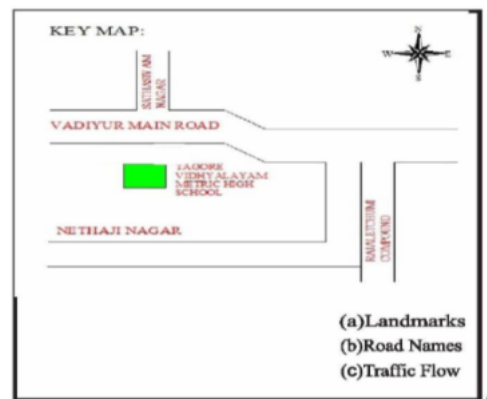

Cad View

Key MAP View