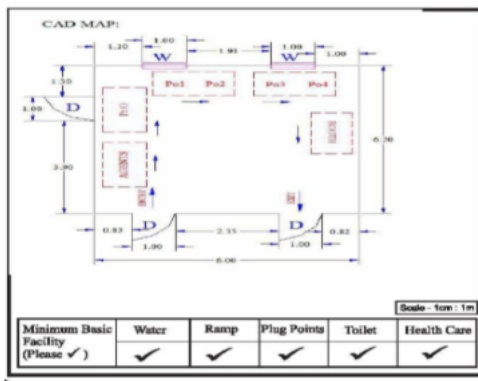

Google Map View

Polling Station Building Front View

Polling Station Front View

Cad View

Key MAP View

1	SOL1788967	பெயர் : முருகேஸ்வரி - கணவர் பெயர்: முத்தையா - வீட்டு எண் : 1 வயது : 52 பாலினம் : பெண்	Photo is available	2	SOL1788959	பெயர் : ரோகினி - கணவர் பெயர்: கண்ணன் - வீட்டு எண் : 1 வயது : 41 பாலினம் : பெண்	Photo is available	3	SOL1789130	பெயர் : கண்ணன் - தந்தையின் பெயர்: கருப்பசாமி - வீட்டு எண் : 1 வயது : 41 பாலினம் : ஆண்	Photo is available
4	SOL1985464	பெயர் : சையது கனி தந்தையின் பெயர்: பக்கிரி வீட்டு எண் : 1 வயது : 32 பாலினம் : ஆண்	Photo is available	5	SOL2695898	பெயர் : கார்த்திக்ப்ரியா கணவர் பெயர்: கார்த்திக் கணவர் வீட்டு எண் : 1/1 வயது : 33 பாலினம் : பெண்	Photo is available	6	SOL2685576	பெயர் : சந்தியா தந்தையின் பெயர்: சரவணகுமார் தந்தை வீட்டு எண் : 1/1 வயது : 27 பாலினம் : பெண்	Photo is available
7	SOL3017043	பெயர் : கௌசல்யா தாயின் பெயர்: பூமாதேவி வீட்டு எண் : 1/191 வயது : 24 பாலினம் : பெண்	Photo is available	8	SOL2848133	பெயர் : செல்வி முருகேஸ்வரி இ கணவர் பெயர்: இசக்கியப்பன் வீட்டு எண் : 1/691 வயது : 43 பாலினம் : பெண்	Photo is available	9	SOL1875269	பெயர் : நாகராசன் - தந்தையின் பெயர்: வெள்ளையத்தேவர் - வீட்டு எண் : 1-786 வயது : 67 பாலினம் : ஆண்	Photo is available
10	SOL1875277	பெயர் : முத்துநாச்சியார் - கணவர் பெயர்: நாகராசன் - வீட்டு எண் : 1-786 வயது : 63 பாலினம் : பெண்	Photo is available	11	SOL1875285	பெயர் : முத்துராமலிங்கம் - தந்தையின் பெயர்: நாகராசன் - வீட்டு எண் : 1-786 வயது : 43 பாலினம் : ஆண்	Photo is available	12	SOL1875293	பெயர் : சதிஸ் - தந்தையின் பெயர்: நாகராசன் - வீட்டு எண் : 1-786 வயது : 36 பாலினம் : ஆண்	Photo is available
13	SOL1924547	பெயர் : கோட்டை முத்து - கணவர் பெயர்: பாண்டி - வீட்டு எண் : 1A வயது : 35 பாலினம் : பெண்	Photo is available	14	SOL0920017	பெயர் : மகாலிங்கம் - தந்தையின் பெயர்: ராகவன் - வீட்டு எண் : 1E வயது : 62 பாலினம் : ஆண்	Photo is available	15	SOL1099282	பெயர் : பாண்டியம்மாள் - கணவர் பெயர்: ராஜி - வீட்டு எண் : 1E வயது : 61 பாலினம் : பெண்	Photo is available
16	SOL1627819	பெயர் : சேதுராமன் - தந்தையின் பெயர்: சந்திரசேகரன் - வீட்டு எண் : 1E வயது : 59 பாலினம் : ஆண்	Photo is available	# 17	SOL1249556	பெயர் : கௌரி பாபுலால் கணவர் பெயர்: பாபுலால் - வீட்டு எண் : 1E வயது : 58 பாலினம் : பெண்	Photo is available	18	SOL0843474	பெயர் : ராஜ்குமார் - தந்தையின் பெயர்: மீனாட்சி சுந்தரம் - வீட்டு எண் : 1E வயது : 57 பாலினம் : ஆண்	Photo is available
19	SOL1099308	பெயர் : பேச்சி - கணவர் பெயர்: அய்யனார் - வீட்டு எண் : 1E வயது : 55 பாலினம் : பெண்	Photo is available	S 20	SOL1837921	பெயர் : சாந்தி செ - கணவர் பெயர்: செந்திரபாண்டியன் ம - வீட்டு எண் : 1E வயது : 55 பாலினம் : பெண்	Photo is available	21	SOL0258871	பெயர் : மாரிஸ்வரி - கணவர் பெயர்: ராஜா - வீட்டு எண் : 1E வயது : 52 பாலினம் : பெண்	Photo is available
22	SOL1627926	பெயர் : ரூலா - கணவர் பெயர்: சேதுராமன் - வீட்டு எண் : 1E வயது : 51 பாலினம் : பெண்	Photo is available	23	SOL1098730	பெயர் : செல்வ கணேசன் - தந்தையின் பெயர்: ஆறுமுகம் - வீட்டு எண் : 1E வயது : 50 பாலினம் : ஆண்	Photo is available	24	SOL1424639	பெயர் : ஹரிகிருஷ்ணன் - தந்தையின் பெயர்: தியாகமூர்த்தி - வீட்டு எண் : 1E வயது : 49 பாலினம் : ஆண்	Photo is available
25	SOL1837913	பெயர் : முருகேஷ்வரி மு - கணவர் பெயர்: முருகன் ச - வீட்டு எண் : 1E வயது : 44 பாலினம் : பெண்	Photo is available	26	SOL0755280	பெயர் : சக்திமாம் - கணவர் பெயர்: முருகன் - வீட்டு எண் : 1e வயது : 40 பாலினம் : பெண்	Photo is available	27	SOL1423946	பெயர் : புஷ்பவள்ளி - கணவர் பெயர்: காபிரியேல்பாக்கியராஜ் - வீட்டு எண் : 1e வயது : 40 பாலினம் : பெண்	Photo is available
28	SOL0843458	பெயர் : பஞ்சு - தந்தையின் பெயர்: நடுக்காட்டான் - வீட்டு எண் : 1E வயது : 35 பாலினம் : பெண்	Photo is available	29	SOL0755173	பெயர் : கன்னிமாரி - கணவர் பெயர்: முருகேசன் - வீட்டு எண் : 1e வயது : 35 பாலினம் : பெண்	Photo is available	30	SOL1098607	பெயர் : நதியா - கணவர் பெயர்: செந்தில்குமார் - வீட்டு எண் : 1E வயது : 32 பாலினம் : பெண்	Photo is available