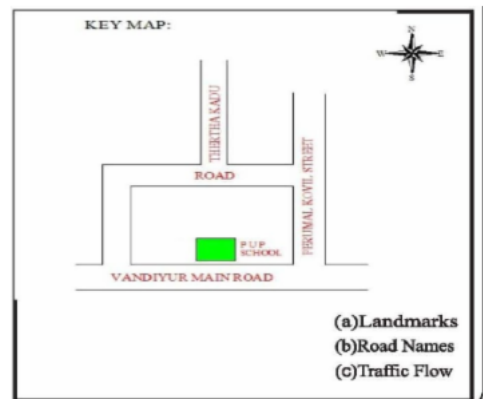

Google Map View

Polling Station Building Front View

Polling Station Front View

Cad View

Key MAP View

1 பெயர் : காசிவிஸ்வநாதன் தந்தையின் பெயர்: பிலாவுடிகருப்பையா வீட்டு எண் : 0 வயது : 21 பாலினம் : ஆண்	SOL3280708 Photo is available	2 பெயர் : செல்லப்பாண்டி - தந்தையின் பெயர்: சுப்பிரமணி - வீட்டு எண் : 1 வயது : 38 பாலினம் : ஆண்	SOL1879626 Photo is available	3 பெயர் : ராஜா அ தந்தையின் பெயர்: அழகு வீட்டு எண் : 1 வயது : 35 பாலினம் : ஆண்	SOL3206356 Photo is available
4 பெயர் : அரசியா தந்தையின் பெயர்: நாகராஜ் வீட்டு எண் : 1 வயது : 29 பாலினம் : பெண்	SOL2077170 Photo is available	5 பெயர் : முபாண்டிசெல்வி தந்தையின் பெயர்: முனியசாமி வீட்டு எண் : 1 வயது : 26 பாலினம் : பெண்	SOL2617173 Photo is available	6 பெயர் : சக்திவேல் வே தந்தையின் பெயர்: வேல் முருகன் வீட்டு எண் : 1 வயது : 26 பாலினம் : ஆண்	SOL1985555 Photo is available
7 பெயர் : கார்த்திக் தந்தையின் பெயர்: பாண்டி வீட்டு எண் : 1 வயது : 25 பாலினம் : ஆண்	SOL3015716 Photo is available	8 பெயர் : கலைவாணி தந்தையின் பெயர்: புஷ்பநாதன் வீட்டு எண் : 1 வயது : 24 பாலினம் : பெண்	SOL3255122 Photo is available	9 பெயர் : நாகலட்சுமி தந்தையின் பெயர்: பாண்டி வீட்டு எண் : 1 வயது : 22 பாலினம் : பெண்	SOL3015724 Photo is available
10 பெயர் : கமலேஷ் தந்தையின் பெயர்: புஷ்பநாதன் வீட்டு எண் : 1 வயது : 20 பாலினம் : ஆண்	SOL3255155 Photo is available	11 பெயர் : அ அபிநயா தந்தையின் பெயர்: அய்யங்காளை வீட்டு எண் : 1 வயது : 19 பாலினம் : பெண்	SOL3265956 Photo is available	12 பெயர் : அழகர் தந்தையின் பெயர்: பெருமாள் வீட்டு எண் : 1/1064 வயது : 25 பாலினம் : ஆண்	SOL2622819 Photo is available
13 பெயர் : நாச்சி முத்து தந்தையின் பெயர்: பெருமாள் வீட்டு எண் : 1/1079 வயது : 26 பாலினம் : ஆண்	SOL2622827 Photo is available	14 பெயர் : ராக்கு - கணவர் பெயர்: முத்து - வீட்டு எண் : 1A வயது : 52 பாலினம் : பெண்	SOL1848613 Photo is available	15 பெயர் : தினேஷ்குமார் - தந்தையின் பெயர்: பழனிச்சாமி - வீட்டு எண் : 1A வயது : 29 பாலினம் : ஆண்	SOL1935956 Photo is available
16 பெயர் : பாண்டி செல்வி - தந்தையின் பெயர்: பெரிய பாண்டி - வீட்டு எண் : 1A வயது : 28 பாலினம் : பெண்	SOL1789692 Photo is available	S 17 பெயர் : போஸ் - தந்தையின் பெயர்: ஆறுமுகம் - வீட்டு எண் : 1E வயது : 75 பாலினம் : ஆண்	SOL0465799 Photo is available	18 பெயர் : பஞ்சவர்ணம் - கணவர் பெயர்: சின்னையா - வீட்டு எண் : 1E வயது : 70 பாலினம் : பெண்	SOL0465633 Photo is available
19 பெயர் : நாச்சிமுத்து - தந்தையின் பெயர்: பெருமாள் - வீட்டு எண் : 1E வயது : 67 பாலினம் : ஆண்	SOL1628270 Photo is available	S 20 பெயர் : பாண்டியம்மாள் கணவர் பெயர்: துரைச்சாமி - வீட்டு எண் : 1E வயது : 66 பாலினம் : பெண்	SOL0259671 Photo is available	21 பெயர் : முனியம்மாள் - கணவர் பெயர்: முத்தையா - வீட்டு எண் : 1E வயது : 65 பாலினம் : பெண்	SOL0465948 Photo is available
22 பெயர் : லெட்சுமி - தந்தையின் பெயர்: சுப்பிரமணியன் - வீட்டு எண் : 1E வயது : 62 பாலினம் : பெண்	SOL0756312 Photo is available	23 பெயர் : அழகு - தந்தையின் பெயர்: போஸ் - வீட்டு எண் : 1E வயது : 60 பாலினம் : ஆண்	SOL0465716 Photo is available	24 பெயர் : சுந்தரம் - தந்தையின் பெயர்: முத்து - வீட்டு எண் : 1E வயது : 56 பாலினம் : ஆண்	SOL1525054 Photo is available
25 பெயர் : பெரியசாமி - தந்தையின் பெயர்: கருப்பணன் - வீட்டு எண் : 1E வயது : 54 பாலினம் : ஆண்	SOL0465971 Photo is available	26 பெயர் : நைனம்மாள் - கணவர் பெயர்: பொட்டையம்மாள் - வீட்டு எண் : 1E வயது : 54 பாலினம் : பெண்	SOL1425305 Photo is available	27 பெயர் : மாரியம்மாள் - கணவர் பெயர்: கோவிந்தராஜ் - வீட்டு எண் : 1E வயது : 53 பாலினம் : பெண்	SOL1525153 Photo is available
28 பெயர் : பாலகண்ணகி - கணவர் பெயர்: வேலுமணி - வீட்டு எண் : 1E வயது : 50 பாலினம் : பெண்	SOL0465641 Photo is available	S 29 பெயர் : மணிகண்டன் - தந்தையின் பெயர்: பாண்டி - வீட்டு எண் : 1E வயது : 49 பாலினம் : ஆண்	SOL0920140 Photo is available	S 30 பெயர் : வளர்மதி - கணவர் பெயர்: ராமர் வீட்டு எண் : 1E வயது : 48 பாலினம் : பெண்	SOL0259705 Photo is available