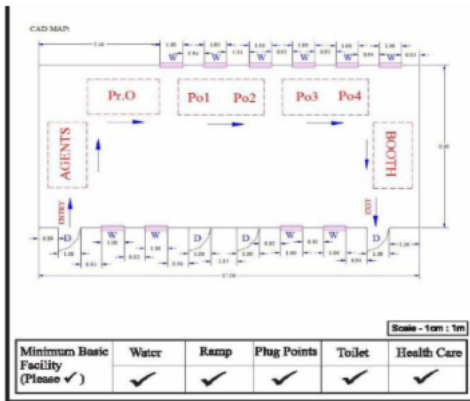

Google Map View

Polling Station Building Front View

Polling Station Front View

Cad View

Key MAP View

1 பெயர் : சுரேஷ் - தந்தையின் பெயர்: காளையப்பன் - வீட்டு எண் : 1e வயது : 33 பாலினம் : ஆண் Photo is available	SOL1426162	2 பெயர் : முருகன் - தந்தையின் பெயர்: இராமசாமி - வீட்டு எண் : 2A வயது : 57 பாலினம் : ஆண் Photo is available	FFT3954088	3 பெயர் : செல்வி - கணவர் பெயர்: முருகன் - வீட்டு எண் : 2A வயது : 55 பாலினம் : பெண் Photo is available	FFT3951266
4 பெயர் : ராஜாமணி - கணவர் பெயர்: தர்மராஜ் - வீட்டு எண் : 3A வயது : 62 பாலினம் : பெண் Photo is available	FFT3940756	5 பெயர் : காசம்மாள் - கணவர் பெயர்: தங்கராஜ் - வீட்டு எண் : 3A வயது : 60 பாலினம் : பெண் Photo is available	SOL2522803	6 பெயர் : அன்னபூரணேஸ்வரி - தந்தையின் பெயர்: தவமணி - வீட்டு எண் : 5-172 வயது : 33 பாலினம் : பெண் Photo is available	SOL1426410
7 பெயர் : இராமகிருஷ்ணன் - தந்தையின் பெயர்: தவமணி - வீட்டு எண் : 5-172 வயது : 30 பாலினம் : ஆண் Photo is available	SOL1426402	8 பெயர் : முத்துபாண்டி - தந்தையின் பெயர்: பால்பாண்டி - வீட்டு எண் : 5-195 வயது : 36 பாலினம் : ஆண் Photo is available	SOL1426485	9 பெயர் : மாரியம்மாள் - தந்தையின் பெயர்: பால்பாண்டி - வீட்டு எண் : 5-195 வயது : 30 பாலினம் : பெண் Photo is available	SOL1426493
10 பெயர் : சந்தியா ஜாக்குலின் - கணவர் பெயர்: அருள் ஆரோக்கியசாமி - வீட்டு எண் : 5-237 வயது : 35 பாலினம் : பெண் Photo is available	SOL1426394	11 பெயர் : சக்தீஸ்வரி தந்தையின் பெயர்: பாலாஜி வீட்டு எண் : 5/791 வயது : 22 பாலினம் : பெண் Photo is available	SOL3034675	12 பெயர் : சகுந்தலா - கணவர் பெயர்: காளையப்பன் - வீட்டு எண் : 7A-2 வயது : 50 பாலினம் : பெண் Photo is available	FFT8121691
13 பெயர் : கோவிந்தராஜ் - தந்தையின் பெயர்: மாயழகு - வீட்டு எண் : 8A-1 வயது : 60 பாலினம் : ஆண் Photo is available	FFT6251672	14 பெயர் : ராம்குமார் - தந்தையின் பெயர்: கோவிந்தராஜ் - வீட்டு எண் : 8A-1 வயது : 34 பாலினம் : ஆண் Photo is available	SOL1525773	15 பெயர் : பாலாஜி - தந்தையின் பெயர்: மலைச்சாமி - வீட்டு எண் : 10A வயது : 45 பாலினம் : ஆண் Photo is available	FFT6251128
16 பெயர் : பாண்டிசெல்வி - கணவர் பெயர்: பாலாஜி - வீட்டு எண் : 10A வயது : 41 பாலினம் : பெண் Photo is available	FFT6251086	17 பெயர் : நவீன் தந்தையின் பெயர்: பாலாஜி வீட்டு எண் : 10ஏ வயது : 21 பாலினம் : ஆண் Photo is available	SOL2995645	18 பெயர் : பெரியசாமி - தந்தையின் பெயர்: குணசேகரன் - வீட்டு எண் : 12 வயது : 46 பாலினம் : ஆண் Photo is available	FFT6251664
19 பெயர் : முத்தம்மாள் - கணவர் பெயர்: சீனித்தேவர் - வீட்டு எண் : 13 வயது : 65 பாலினம் : பெண் Photo is available	FFT6252845	20 பெயர் : கனி - தந்தையின் பெயர்: குணசேகரன் - வீட்டு எண் : 13 வயது : 39 பாலினம் : ஆண் Photo is available	FFT8121709	21 பெயர் : குணசேகரன் - தந்தையின் பெயர்: சோனைமுத்து - வீட்டு எண் : 14 வயது : 70 பாலினம் : ஆண் Photo is available	FFT6251649
22 பெயர் : முத்துபாண்டி - தந்தையின் பெயர்: செல்வராஜ் - வீட்டு எண் : 20A வயது : 32 பாலினம் : ஆண் Photo is available	SOL1426444	23 பெயர் : பந்தீஸ்வரீ தந்தையின் பெயர்: பாண்டி வீட்டு எண் : 22 வயது : 28 பாலினம் : பெண் Photo is available	SOL2066736	24 பெயர் : மதுபாபு - தந்தையின் பெயர்: புருஷோத்தமராஜ் - வீட்டு எண் : 46 வயது : 55 பாலினம் : ஆண் Photo is available	SOL1426428
25 பெயர் : சபா பத்மநாபன் கணவர் பெயர்: மதுபாபு - வீட்டு எண் : 46 வயது : 54 பாலினம் : பெண் Photo is available	SOL1426436	26 பெயர் : அழகர் - தந்தையின் பெயர்: இராமசாமி - வீட்டு எண் : 999 வயது : 60 பாலினம் : ஆண் Photo is available	FFT2742716	27 பெயர் : பஞ்சவர்ணம் - கணவர் பெயர்: அழகர் - வீட்டு எண் : 999 வயது : 55 பாலினம் : பெண் Photo is available	FFT2742724