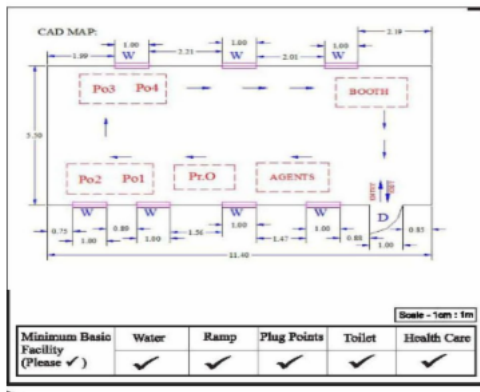

**Google Map View**

**Polling Station Building Front View**

**Polling Station Front View**

**Cad View**

**Key MAP View**

1 பெயர் : பிரவீன்குமார் தந்தையின் பெயர்: திருநாவுக்கரசு வீட்டு எண் : 0 வயது : 27 பாலினம் : ஆண் Photo is available	SOL2967263	2 பெயர் : அரவிந்த் - தந்தையின் பெயர்: நல்லு - வீட்டு எண் : 1 வயது : 27 பாலினம் : ஆண் Photo is available	SOL1925122	3 பெயர் : சரவணன் - தந்தையின் பெயர்: அழகர் - வீட்டு எண் : 1 வயது : 27 பாலினம் : ஆண் Photo is available	SOL1925130
4 பெயர் : சூதா கணவர் பெயர்: வீரபாண்டி வீட்டு எண் : 1/8 வயது : 37 பாலினம் : பெண் Photo is available	SOL3192184	5 பெயர் : லெட்சுமி - கணவர் பெயர்: பாண்டியன் - வீட்டு எண் : 1A வயது : 69 பாலினம் : பெண் Photo is available	SOL1924984	6 பெயர் : கருப்பாயி - கணவர் பெயர்: மாரியப்பன் - வீட்டு எண் : 1A வயது : 66 பாலினம் : பெண் Photo is available	SOL0844225
7 பெயர் : பாண்டியன் - தந்தையின் பெயர்: அருணாச்சலம் - வீட்டு எண் : 1A வயது : 65 பாலினம் : ஆண் Photo is available	SOL1924976	8 பெயர் : முத்துராமலிங்கம் - தந்தையின் பெயர்: முத்துராஜா - வீட்டு எண் : 1A வயது : 55 பாலினம் : ஆண் Photo is available	SOL1925064	9 பெயர் : மணிகண்டன் - தந்தையின் பெயர்: ஜயப்பன் - வீட்டு எண் : 1A வயது : 48 பாலினம் : ஆண் Photo is available	SOL2517407
10 பெயர் : குமார் - தந்தையின் பெயர்: பழனிச்சாமி - வீட்டு எண் : 1A வயது : 46 பாலினம் : ஆண் Photo is available	SOL0844258	11 பெயர் : சபாஷினி - கணவர் பெயர்: முத்துராமலிங்கம் - வீட்டு எண் : 1A வயது : 45 பாலினம் : பெண் Photo is available	SOL1924885	12 பெயர் : மீனாட்சி - கணவர் பெயர்: மணிகண்டன் - வீட்டு எண் : 1A வயது : 44 பாலினம் : பெண் Photo is available	FFT6390470
13 பெயர் : அழகர் - தாயின் பெயர்: கருப்பாயி - வீட்டு எண் : 1A வயது : 34 பாலினம் : ஆண் Photo is available	SOL0844217	14 பெயர் : கனிமொழி - கணவர் பெயர்: ராஜேஷ் - வீட்டு எண் : 1A வயது : 31 பாலினம் : பெண் Photo is available	SOL1924992	15 பெயர் : ராகுல் கார்த்திகேயன் - தந்தையின் பெயர்: தமிழ்மணி - வீட்டு எண் : 1A வயது : 29 பாலினம் : ஆண் Photo is available	SOL1924968
16 பெயர் : பந்தரன் - தந்தையின் பெயர்: ராமுத்தாய் - வீட்டு எண் : 1A வயது : 29 பாலினம் : ஆண் Photo is available	SOL1924943	17 பெயர் : சிலம்பரசன் - தந்தையின் பெயர்: ஆண்டித்துரை - வீட்டு எண் : 1A வயது : 28 பாலினம் : ஆண் Photo is available	SOL1925056	18 பெயர் : ஆதித்யா முத்து - தந்தையின் பெயர்: முத்துராமலிங்கம் - வீட்டு எண் : 1A வயது : 28 பாலினம் : பெண் Photo is available	SOL1924919
19 பெயர் : குணசேகரன் - தந்தையின் பெயர்: நல்லு - வீட்டு எண் : 1-A வயது : 29 பாலினம் : ஆண் Photo is available	SOL1838176	20 பெயர் : பாண்டியம்மாள் - கணவர் பெயர்: அந்தோனி - வீட்டு எண் : 1E வயது : 73 பாலினம் : பெண் Photo is available	SOL0920249	21 பெயர் : இருளாயி - கணவர் பெயர்: ஆண்டி - வீட்டு எண் : 1E வயது : 64 பாலினம் : பெண் Photo is available	SOL1875392
22 பெயர் : மீனா - தந்தையின் பெயர்: கருப்பணன் - வீட்டு எண் : 1E வயது : 56 பாலினம் : பெண் Photo is available	SOL1702711	23 பெயர் : குமார் - தந்தையின் பெயர்: ஆண்டி - வீட்டு எண் : 1E வயது : 52 பாலினம் : ஆண் Photo is available	SOL1875418	24 பெயர் : சோமசேகர் - தந்தையின் பெயர்: துரைராஜ் - வீட்டு எண் : 1E வயது : 48 பாலினம் : ஆண் Photo is available	SOL1628346
25 பெயர் : சத்தியா - கணவர் பெயர்: பாலகிருஷ்ணன் - வீட்டு எண் : 1E வயது : 46 பாலினம் : பெண் Photo is available	FFT9091364	26 பெயர் : செல்வி - கணவர் பெயர்: குமார் - வீட்டு எண் : 1E வயது : 44 பாலினம் : பெண் Photo is available	SOL1875400	27 பெயர் : வீணா - கணவர் பெயர்: மதன் - வீட்டு எண் : 1E வயது : 40 பாலினம் : பெண் Photo is available	SOL1425958
28 பெயர் : பாண்டிஸ்வரி - கணவர் பெயர்: முத்து - வீட்டு எண் : 1E வயது : 40 பாலினம் : பெண் Photo is available	SOL1425982	29 பெயர் : பிரபு - தந்தையின் பெயர்: துரைச்சாமி - வீட்டு எண் : 1E வயது : 39 பாலினம் : ஆண் Photo is available	SOL1628700	30 பெயர் : ஹேமலதா - கணவர் பெயர்: முருகன் - வீட்டு எண் : 1E வயது : 38 பாலினம் : பெண் Photo is available	SOL1628676