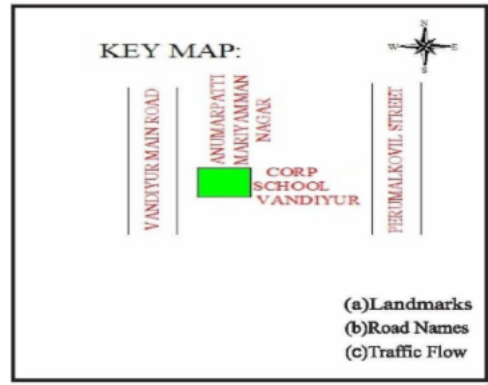

**Google Map View**

**Polling Station Building Front View**

**Polling Station Front View**

**Cad View**

**Key MAP View**

1 பெயர் : பிரவீன்குமார் தந்தையின் பெயர்: திருநாவுக்கரசு வீட்டு எண் : 0 வயது : 27 பாலினம் : ஆண் Photo is available	SOL2967263	2 பெயர் : அரவிந்த் - தந்தையின் பெயர்: நல்லு - வீட்டு எண் : 1 வயது : 27 பாலினம் : ஆண் Photo is available	SOL1925122	3 பெயர் : சரவணன் - தந்தையின் பெயர்: அழகர் - வீட்டு எண் : 1 வயது : 27 பாலினம் : ஆண் Photo is available	SOL1925130
4 பெயர் : சூதா கணவர் பெயர்: வீரபாண்டி வீட்டு எண் : 1/8 வயது : 37 பாலினம் : பெண் Photo is available	SOL3192184	5 பெயர் : லெட்சுமி - கணவர் பெயர்: பாண்டியன் - வீட்டு எண் : 1A வயது : 69 பாலினம் : பெண் Photo is available	SOL1924984	6 பெயர் : கருப்பாயி - கணவர் பெயர்: மாரியப்பன் - வீட்டு எண் : 1A வயது : 66 பாலினம் : பெண் Photo is available	SOL0844225
7 பெயர் : பாண்டியன் - தந்தையின் பெயர்: அருணாச்சலம் - வீட்டு எண் : 1A வயது : 65 பாலினம் : ஆண் Photo is available	SOL1924976	8 பெயர் : முத்துராமலிங்கம் - தந்தையின் பெயர்: முத்துராஜா - வீட்டு எண் : 1A வயது : 55 பாலினம் : ஆண் Photo is available	SOL1925064	9 பெயர் : மணிகண்டன் - தந்தையின் பெயர்: ஜயப்பன் - வீட்டு எண் : 1A வயது : 48 பாலினம் : ஆண் Photo is available	SOL2517407
10 பெயர் : குமார் - தந்தையின் பெயர்: பழனிச்சாமி - வீட்டு எண் : 1A வயது : 46 பாலினம் : ஆண் Photo is available	SOL0844258	11 பெயர் : சபாஷினி - கணவர் பெயர்: முத்துராமலிங்கம் - வீட்டு எண் : 1A வயது : 45 பாலினம் : பெண் Photo is available	SOL1924885	12 பெயர் : மீனாட்சி - கணவர் பெயர்: மணிகண்டன் - வீட்டு எண் : 1A வயது : 44 பாலினம் : பெண் Photo is available	FFT6390470
13 பெயர் : அழகர் - தாயின் பெயர்: கருப்பாயி - வீட்டு எண் : 1A வயது : 34 பாலினம் : ஆண் Photo is available	SOL0844217	14 பெயர் : கனிமொழி - கணவர் பெயர்: ராஜேஷ் - வீட்டு எண் : 1A வயது : 31 பாலினம் : பெண் Photo is available	SOL1924992	15 பெயர் : ராகுல் கார்த்திகேயன் - தந்தையின் பெயர்: தமிழ்மணி - வீட்டு எண் : 1A வயது : 29 பாலினம் : ஆண் Photo is available	SOL1924968
16 பெயர் : பந்தரன் - தந்தையின் பெயர்: ராமுத்தாய் - வீட்டு எண் : 1A வயது : 29 பாலினம் : ஆண் Photo is available	SOL1924943	17 பெயர் : சிலம்பரசன் - தந்தையின் பெயர்: ஆண்டித்துரை - வீட்டு எண் : 1A வயது : 28 பாலினம் : ஆண் Photo is available	SOL1925056	18 பெயர் : ஆதித்யா முத்து - தந்தையின் பெயர்: முத்துராமலிங்கம் - வீட்டு எண் : 1A வயது : 28 பாலினம் : பெண் Photo is available	SOL1924919
19 பெயர் : குணசேகரன் - தந்தையின் பெயர்: நல்லு - வீட்டு எண் : 1-A வயது : 29 பாலினம் : ஆண் Photo is available	SOL1838176	20 பெயர் : பாண்டியம்மாள் - கணவர் பெயர்: அந்தோனி - வீட்டு எண் : 1E வயது : 73 பாலினம் : பெண் Photo is available	SOL0920249	21 பெயர் : இருளாயி - கணவர் பெயர்: ஆண்டி - வீட்டு எண் : 1E வயது : 64 பாலினம் : பெண் Photo is available	SOL1875392
22 பெயர் : மீனா - தந்தையின் பெயர்: கருப்பணன் - வீட்டு எண் : 1E வயது : 56 பாலினம் : பெண் Photo is available	SOL1702711	23 பெயர் : குமார் - தந்தையின் பெயர்: ஆண்டி - வீட்டு எண் : 1E வயது : 52 பாலினம் : ஆண் Photo is available	SOL1875418	24 பெயர் : சோமசேகர் - தந்தையின் பெயர்: துரைராஜ் - வீட்டு எண் : 1E வயது : 48 பாலினம் : ஆண் Photo is available	SOL1628346
25 பெயர் : சத்தியா - கணவர் பெயர்: பாலகிருஷ்ணன் - வீட்டு எண் : 1E வயது : 46 பாலினம் : பெண் Photo is available	FFT9091364	26 பெயர் : செல்வி - கணவர் பெயர்: குமார் - வீட்டு எண் : 1E வயது : 44 பாலினம் : பெண் Photo is available	SOL1875400	27 பெயர் : வீணா - கணவர் பெயர்: மதன் - வீட்டு எண் : 1E வயது : 40 பாலினம் : பெண் Photo is available	SOL1425958
28 பெயர் : பாண்டிஸ்வரி - கணவர் பெயர்: முத்து - வீட்டு எண் : 1E வயது : 40 பாலினம் : பெண் Photo is available	SOL1425982	29 பெயர் : பிரபு - தந்தையின் பெயர்: துரைச்சாமி - வீட்டு எண் : 1E வயது : 39 பாலினம் : ஆண் Photo is available	SOL1628700	30 பெயர் : ஹேமலதா - கணவர் பெயர்: முருகன் - வீட்டு எண் : 1E வயது : 38 பாலினம் : பெண் Photo is available	SOL1628676