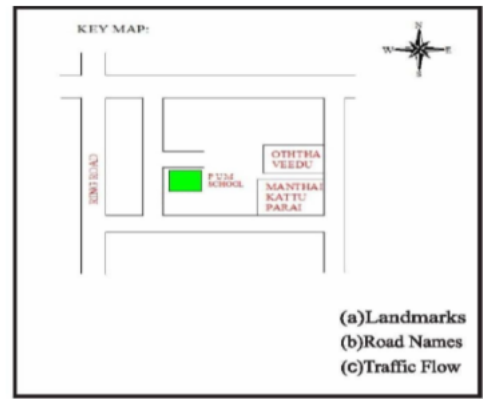

Google Map View

Polling Station Building Front View

Polling Station Front View

Cad View

Key MAP View

1 பெயர் : சந்திர போஸ் தந்தையின் பெயர்: சேதுராமன் சேதுராமன் வீட்டு எண் : 0 வயது : 25 பாலினம் : ஆண்	SOL2622637 Photo is available	2 பெயர் : முத்தையா தந்தையின் பெயர்: பாண்டி வீட்டு எண் : 1 வயது : 61 பாலினம் : ஆண்	SOL3010451 Photo is available	3 பெயர் : தனம் கணவர் பெயர்: முத்தையா வீட்டு எண் : 1 வயது : 55 பாலினம் : பெண்	SOL3010527 Photo is available
4 பெயர் : மகேஸ்வரி கணவர் பெயர்: சந்திரசேகர் வீட்டு எண் : 1 வயது : 37 பாலினம் : பெண்	SOL3010337 Photo is available	5 பெயர் : அபிதா தந்தையின் பெயர்: ராசு வீட்டு எண் : 1 வயது : 21 பாலினம் : பெண்	SOL3010550 Photo is available	6 பெயர் : கருப்புசாமி தாயின் பெயர்: பஞ்சு வீட்டு எண் : 1 வயது : 21 பாலினம் : ஆண்	SOL3122579 Photo is available
7 பெயர் : ஹேமமாலினி - கணவர் பெயர்: ரபிந்திரநாத் - வீட்டு எண் : 1A வயது : 56 பாலினம் : பெண்	SOL1925247 Photo is available	8 பெயர் : முருகன் - தந்தையின் பெயர்: சமயன் - வீட்டு எண் : 1A வயது : 49 பாலினம் : ஆண்	SOL1925171 Photo is available	9 பெயர் : பாபி மணிவண்ணன் - தந்தையின் பெயர்: மணிவண்ணன் - வீட்டு எண் : 1A வயது : 30 பாலினம் : பெண்	SOL1925221 Photo is available
10 பெயர் : ஹேமப்பிரியா - தந்தையின் பெயர்: கருஇளஞ்சேரன் - வீட்டு எண் : 1A வயது : 29 பாலினம் : பெண்	SOL1838515 Photo is available	11 பெயர் : இளமி - கணவர் பெயர்: மலைச்சாமி - வீட்டு எண் : 1E வயது : 70 பாலினம் : பெண்	SOL0495754 Photo is available	12 பெயர் : பஞ்சு - கணவர் பெயர்: முனிச்சாமி - வீட்டு எண் : 1E வயது : 65 பாலினம் : பெண்	SOL1101534 Photo is available
13 பெயர் : பஞ்சவர்ணம் - கணவர் பெயர்: லெட்சுமணன் - வீட்டு எண் : 1E வயது : 61 பாலினம் : பெண்	SOL0844647 Photo is available	14 பெயர் : நாராயணன் - தந்தையின் பெயர்: பரமசிவம் - வீட்டு எண் : 1E வயது : 57 பாலினம் : ஆண்	FFT6252241 Photo is available	15 பெயர் : ஆனந்தி - கணவர் பெயர்: கருப்பசாமி - வீட்டு எண் : 1E வயது : 51 பாலினம் : பெண்	SOL1526086 Photo is available
16 பெயர் : மலர்வாணி - கணவர் பெயர்: மகேஸ்குமார் - வீட்டு எண் : 1E வயது : 50 பாலினம் : பெண்	SOL1427194 Photo is available	17 பெயர் : ராக்கு - தந்தையின் பெயர்: முருகன் - வீட்டு எண் : 1E வயது : 46 பாலினம் : பெண்	SOL1875491 Photo is available	18 பெயர் : பேச்சியம்மாள் - கணவர் பெயர்: பாண்டியராஜன் - வீட்டு எண் : 1E வயது : 38 பாலினம் : பெண்	SOL0845065 Photo is available
19 பெயர் : பிரதீபா - தந்தையின் பெயர்: நீதிமோகன் - வீட்டு எண் : 1E வயது : 37 பாலினம் : பெண்	SOL0173047 Photo is available	20 பெயர் : பாண்டீஸ்வரி - தந்தையின் பெயர்: காசிபாண்டி - வீட்டு எண் : 1E வயது : 37 பாலினம் : பெண்	SOL0844977 Photo is available	21 பெயர் : முருகேஷ்வரி - கணவர் பெயர்: பெரியசாமி - வீட்டு எண் : 1E வயது : 36 பாலினம் : பெண்	SOL1525906 Photo is available
22 பெயர் : சூரியா - தந்தையின் பெயர்: மணி - வீட்டு எண் : 1E வயது : 36 பாலினம் : பெண்	SOL0844639 Photo is available	23 பெயர் : நந்தினி - தந்தையின் பெயர்: காசி பாண்டி - வீட்டு எண் : 1E வயது : 35 பாலினம் : பெண்	SOL0844589 Photo is available	24 பெயர் : மஞ்சளாதேவி - தந்தையின் பெயர்: அய்யாவு - வீட்டு எண் : 1E வயது : 35 பாலினம் : பெண்	SOL0920504 Photo is available
25 பெயர் : மினட்சி - கணவர் பெயர்: கோபாலன் - வீட்டு எண் : 1E வயது : 34 பாலினம் : பெண்	SOL1875525 Photo is available	26 பெயர் : முருகானந்தம் - தந்தையின் பெயர்: வேலு - வீட்டு எண் : 1E வயது : 33 பாலினம் : ஆண்	SOL0844621 Photo is available	27 பெயர் : சுகன்யா - தந்தையின் பெயர்: காசிபாண்டி - வீட்டு எண் : 1E வயது : 32 பாலினம் : பெண்	SOL1875533 Photo is available
28 பெயர் : இலக்கியா மு - தந்தையின் பெயர்: முத்துமாணிக்கவேல் இ - வீட்டு எண் : 1E வயது : 29 பாலினம் : பெண்	SOL1791573 Photo is available	29 பெயர் : கருப்புசாமி - தந்தையின் பெயர்: மூக்கன் - வீட்டு எண் : 2-252 வயது : 50 பாலினம் : ஆண்	SOL1426840 Photo is available	30 பெயர் : சந்திர சேகர் தந்தையின் பெயர்: கிருஷ்ணன் வீட்டு எண் : 2/255 வயது : 39 பாலினம் : ஆண்	SOL3010584 Photo is available