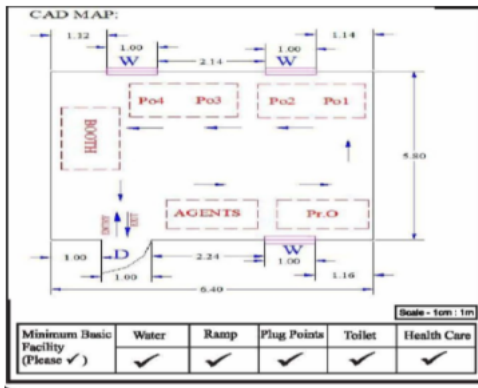

Google Map View

Polling Station Building Front View

Polling Station Front View

Cad View

Key MAP View

1 பெயர் : சந்திர போஸ் தந்தையின் பெயர்: சேதுராமன் சேதுராமன் வீட்டு எண் : 0 வயது : 25 பாலினம் : ஆண்	SOL2622637 Photo is available	2 பெயர் : முத்தையா தந்தையின் பெயர்: பாண்டி வீட்டு எண் : 1 வயது : 61 பாலினம் : ஆண்	SOL3010451 Photo is available	3 பெயர் : தனம் கணவர் பெயர்: முத்தையா வீட்டு எண் : 1 வயது : 55 பாலினம் : பெண்	SOL3010527 Photo is available
4 பெயர் : மகேஸ்வரி கணவர் பெயர்: சந்திரசேகர் வீட்டு எண் : 1 வயது : 37 பாலினம் : பெண்	SOL3010337 Photo is available	5 பெயர் : அபிதா தந்தையின் பெயர்: ராசு வீட்டு எண் : 1 வயது : 21 பாலினம் : பெண்	SOL3010550 Photo is available	6 பெயர் : கருப்புசாமி தாயின் பெயர்: பஞ்சு வீட்டு எண் : 1 வயது : 21 பாலினம் : ஆண்	SOL3122579 Photo is available
7 பெயர் : ஹேமமாலினி - கணவர் பெயர்: ரபிந்திரநாத் - வீட்டு எண் : 1A வயது : 56 பாலினம் : பெண்	SOL1925247 Photo is available	8 பெயர் : முருகன் - தந்தையின் பெயர்: சமயன் - வீட்டு எண் : 1A வயது : 49 பாலினம் : ஆண்	SOL1925171 Photo is available	9 பெயர் : பாபி மணிவண்ணன் - தந்தையின் பெயர்: மணிவண்ணன் - வீட்டு எண் : 1A வயது : 30 பாலினம் : பெண்	SOL1925221 Photo is available
10 பெயர் : ஹேமப்பிரியா - தந்தையின் பெயர்: கருஇளஞ்சேரன் - வீட்டு எண் : 1A வயது : 29 பாலினம் : பெண்	SOL1838515 Photo is available	11 பெயர் : இளமி - கணவர் பெயர்: மலைச்சாமி - வீட்டு எண் : 1E வயது : 70 பாலினம் : பெண்	SOL0495754 Photo is available	12 பெயர் : பஞ்சு - கணவர் பெயர்: முனிச்சாமி - வீட்டு எண் : 1E வயது : 65 பாலினம் : பெண்	SOL1101534 Photo is available
13 பெயர் : பஞ்சவர்ணம் - கணவர் பெயர்: லெட்சுமணன் - வீட்டு எண் : 1E வயது : 61 பாலினம் : பெண்	SOL0844647 Photo is available	14 பெயர் : நாராயணன் - தந்தையின் பெயர்: பரமசிவம் - வீட்டு எண் : 1E வயது : 57 பாலினம் : ஆண்	FFT6252241 Photo is available	15 பெயர் : ஆனந்தி - கணவர் பெயர்: கருப்பசாமி - வீட்டு எண் : 1E வயது : 51 பாலினம் : பெண்	SOL1526086 Photo is available
16 பெயர் : மலர்வாணி - கணவர் பெயர்: மகேஸ்குமார் - வீட்டு எண் : 1E வயது : 50 பாலினம் : பெண்	SOL1427194 Photo is available	17 பெயர் : ராக்கு - தந்தையின் பெயர்: முருகன் - வீட்டு எண் : 1E வயது : 46 பாலினம் : பெண்	SOL1875491 Photo is available	18 பெயர் : பேச்சியம்மாள் - கணவர் பெயர்: பாண்டியராஜன் - வீட்டு எண் : 1E வயது : 38 பாலினம் : பெண்	SOL0845065 Photo is available
19 பெயர் : பிரதீபா - தந்தையின் பெயர்: நீதிமோகன் - வீட்டு எண் : 1E வயது : 37 பாலினம் : பெண்	SOL0173047 Photo is available	20 பெயர் : பாண்டீஸ்வரி - தந்தையின் பெயர்: காசிபாண்டி - வீட்டு எண் : 1E வயது : 37 பாலினம் : பெண்	SOL0844977 Photo is available	21 பெயர் : முருகேஷ்வரி - கணவர் பெயர்: பெரியசாமி - வீட்டு எண் : 1E வயது : 36 பாலினம் : பெண்	SOL1525906 Photo is available
22 பெயர் : சூரியா - தந்தையின் பெயர்: மணி - வீட்டு எண் : 1E வயது : 36 பாலினம் : பெண்	SOL0844639 Photo is available	23 பெயர் : நந்தினி - தந்தையின் பெயர்: காசி பாண்டி - வீட்டு எண் : 1E வயது : 35 பாலினம் : பெண்	SOL0844589 Photo is available	24 பெயர் : மஞ்சளாதேவி - தந்தையின் பெயர்: அய்யாவு - வீட்டு எண் : 1E வயது : 35 பாலினம் : பெண்	SOL0920504 Photo is available
25 பெயர் : மினட்சி - கணவர் பெயர்: கோபாலன் - வீட்டு எண் : 1E வயது : 34 பாலினம் : பெண்	SOL1875525 Photo is available	26 பெயர் : முருகானந்தம் - தந்தையின் பெயர்: வேலு - வீட்டு எண் : 1E வயது : 33 பாலினம் : ஆண்	SOL0844621 Photo is available	27 பெயர் : சுகன்யா - தந்தையின் பெயர்: காசிபாண்டி - வீட்டு எண் : 1E வயது : 32 பாலினம் : பெண்	SOL1875533 Photo is available
28 பெயர் : இலக்கியா மு - தந்தையின் பெயர்: முத்துமாணிக்கவேல் இ - வீட்டு எண் : 1E வயது : 29 பாலினம் : பெண்	SOL1791573 Photo is available	29 பெயர் : கருப்புசாமி - தந்தையின் பெயர்: மூக்கன் - வீட்டு எண் : 2-252 வயது : 50 பாலினம் : ஆண்	SOL1426840 Photo is available	30 பெயர் : சந்திர சேகர் தந்தையின் பெயர்: கிருஷ்ணன் வீட்டு எண் : 2/255 வயது : 39 பாலினம் : ஆண்	SOL3010584 Photo is available