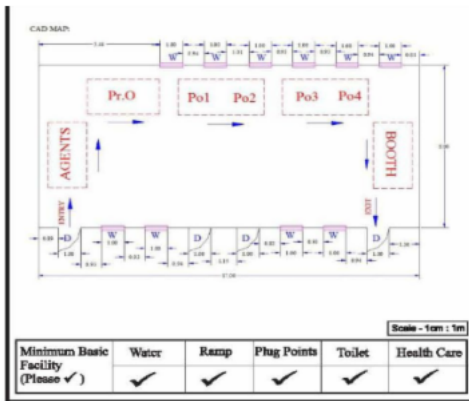

**Google Map View**

**Polling Station Building Front View**

**Polling Station Front View**

**Cad View**

**Key MAP View**

1	SOL1792175	பெயர் : சரவணன் ம ச - தந்தையின் பெயர்: மணி - வீட்டு எண் : 1E வயது : 50 பாலினம் : ஆண்	Photo is available	2	SOL1629484	பெயர் : சுப்பிரமணி - தந்தையின் பெயர்: முனியாண்டி - வீட்டு எண் : 1E வயது : 40 பாலினம் : ஆண்	Photo is available	3	SOL1629492	பெயர் : காள்ஸ்வரி - கணவர் பெயர்: சுப்பிரமணி - வீட்டு எண் : 1E வயது : 36 பாலினம் : பெண்	Photo is available
# 4	SOL1629468	பெயர் : பால்பாண்டி மு தந்தையின் பெயர்: முத்தையா - வீட்டு எண் : 1E வயது : 35 பாலினம் : ஆண்	Photo is available	5	SOL1102573	பெயர் : மீனா - தந்தையின் பெயர்: கார்மேகம் - வீட்டு எண் : 3 வயது : 32 பாலினம் : பெண்	Photo is available	6	SOL2654598	பெயர் : கனிஷ் பாணு கணவர் பெயர்: நாசூர் ஹனிஃபா வீட்டு எண் : 5/229 வயது : 51 பாலினம் : பெண்	Photo is available
7	SOL1102516	பெயர் : வளர்மதி - தந்தையின் பெயர்: வெள்ளைச்சாமி - வீட்டு எண் : 5-613-1 வயது : 32 பாலினம் : பெண்	Photo is available	8	SOL2654614	பெயர் : நாசூர் ஹனிஃபா தந்தையின் பெயர்: அப்துல் ரஜாக் வீட்டு எண் : 5/639 வயது : 58 பாலினம் : ஆண்	Photo is available	9	SOL0174276	பெயர் : பக்ருதீன் - தந்தையின் பெயர்: அலியார் - வீட்டு எண் : 5-639 வயது : 42 பாலினம் : ஆண்	Photo is available
10	SOL2654671	பெயர் : அஸ்மா யாஸ்மின் தந்தையின் பெயர்: நாசூர் ஹனிஃபா வீட்டு எண் : 5/639 வயது : 26 பாலினம் : பெண்	Photo is available	11	SOL0174581	பெயர் : துறை அரசன் - தந்தையின் பெயர்: ஜீவானந்தம் - வீட்டு எண் : 5-645 வயது : 37 பாலினம் : ஆண்	Photo is available	12	SOL0495820	பெயர் : சிலம்பரசன் - தந்தையின் பெயர்: ஜீவானந்தம் - வீட்டு எண் : 5-645 வயது : 35 பாலினம் : ஆண்	Photo is available
13	SOL3265113	பெயர் : ஜோதிலெட்சுமி கணவர் பெயர்: துரைஅரசன் வீட்டு எண் : 5/645 வயது : 35 பாலினம் : பெண்	Photo is available	14	SOL3087285	பெயர் : தேவயானி கணவர் பெயர்: சிலம்பரசன் வீட்டு எண் : 5/645 வயது : 27 பாலினம் : பெண்	Photo is available	15	SOL0495994	பெயர் : இந்திரா - கணவர் பெயர்: பொன்பாரதி - வீட்டு எண் : 5-652 வயது : 40 பாலினம் : பெண்	Photo is available
16	SOL1102383	பெயர் : ரெஹ்னாபாணு - கணவர் பெயர்: செளகத்அலி - வீட்டு எண் : 5-656 வயது : 57 பாலினம் : பெண்	Photo is available	17	SOL0173476	பெயர் : ராஜா - தந்தையின் பெயர்: பாண்டி - வீட்டு எண் : 5-656 வயது : 56 பாலினம் : ஆண்	Photo is available	18	SOL1102391	பெயர் : லல்லுரஸ்மி - தந்தையின் பெயர்: செளகத்அலி - வீட்டு எண் : 5-656 வயது : 36 பாலினம் : பெண்	Photo is available
19	SOL1231133	பெயர் : ஷேக்இப்ராம் - தந்தையின் பெயர்: செளகத்அலி - வீட்டு எண் : 5-656 வயது : 31 பாலினம் : ஆண்	Photo is available	20	SOL3084118	பெயர் : ஆஷிபா ஜா தந்தையின் பெயர்: ஜாஹிர் உசேன் இ வீட்டு எண் : 5/656 (2) வயது : 24 பாலினம் : பெண்	Photo is available	21	GQW3576196	பெயர் : மணி தந்தையின் பெயர்: பொம்மன் வீட்டு எண் : 5/657 வயது : 59 பாலினம் : ஆண்	Photo is available
22	SOL1992304	பெயர் : பாக்கியம் கணவர் பெயர்: சரேஷ்குமார் வீட்டு எண் : 5/567 வயது : 36 பாலினம் : பெண்	Photo is available	23	SOL1993054	பெயர் : பாண்டியராஜன் தந்தையின் பெயர்: பாண்டியராஜன்மணி வீட்டு எண் : 5/657 வயது : 30 பாலினம் : ஆண்	Photo is available	24	SOL2753135	பெயர் : கார்த்திக் ம தந்தையின் பெயர்: மணி பொ வீட்டு எண் : 5/657 வயது : 29 பாலினம் : ஆண்	Photo is available
25	SOL0495036	பெயர் : கிருஷ்ணவேணி - கணவர் பெயர்: ஆசைத்தம்பி - வீட்டு எண் : 5-658C வயது : 69 பாலினம் : பெண்	Photo is available	26	SOL0495044	பெயர் : செந்தில்குமார் - தந்தையின் பெயர்: ஆசைத்தம்பி - வீட்டு எண் : 5-658c வயது : 47 பாலினம் : ஆண்	Photo is available	27	SOL0495051	பெயர் : வினோத்குமார் - தந்தையின் பெயர்: ஆசைத்தம்பி - வீட்டு எண் : 5-658c வயது : 41 பாலினம் : ஆண்	Photo is available
28	SOL0495028	பெயர் : ஆசைத்தம்பி - தந்தையின் பெயர்: சேது அயோத்தி ராமசாமி - வீட்டு எண் : 5-658-C வயது : 77 பாலினம் : ஆண்	Photo is available	29	SOL3202652	பெயர் : ஹரிஹரன் ச தந்தையின் பெயர்: சுவாமிநாதன் வீட்டு எண் : 5/659(2) வயது : 19 பாலினம் : ஆண்	Photo is available	30	SOL0173419	பெயர் : கோமதி - கணவர் பெயர்: ராதாசுப்பிரமணியன் - வீட்டு எண் : 5-659B வயது : 85 பாலினம் : பெண்	Photo is available