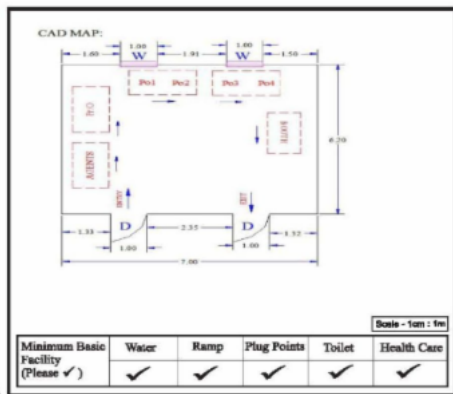

Google Map View

Polling Station Building Front View

Polling Station Front View

Cad View

Key MAP View

1 பெயர் : ரபீக்ராஜா - தந்தையின் பெயர்: அக்பர்அலி - வீட்டு எண் : 1A வயது : 42 பாலினம் : ஆண் Photo is available	SOL1926062	2 பெயர் : ராஜேந்திரன் - தந்தையின் பெயர்: மாயாண்டி தேவர் - வீட்டு எண் : 1E வயது : 68 பாலினம் : ஆண் Photo is available	SOL1429497	3 பெயர் : சுந்தரம் - தந்தையின் பெயர்: கருப்பையா - வீட்டு எண் : 1E வயது : 50 பாலினம் : ஆண் Photo is available	SOL0759597
4 பெயர் : தங்கபாண்டி - தந்தையின் பெயர்: முக்கையா - வீட்டு எண் : 1E வயது : 47 பாலினம் : ஆண் Photo is available	SOL0921460	5 பெயர் : கார்த்திக்குமார் - தந்தையின் பெயர்: வையத்துரை - வீட்டு எண் : 1E வயது : 35 பாலினம் : ஆண் Photo is available	SOL1104280	6 பெயர் : விஜயகுமார் - தந்தையின் பெயர்: ராஜேந்திரன் - வீட்டு எண் : 1E வயது : 35 பாலினம் : ஆண் Photo is available	SOL1429471
7 பெயர் : கார்த்திகேயன் - தந்தையின் பெயர்: சந்திரபாண்டியன் - வீட்டு எண் : 2-319-D வயது : 50 பாலினம் : ஆண் Photo is available	SOL0759381	8 பெயர் : சாந்தகுமார் - தந்தையின் பெயர்: வேலாயுதம்பிள்ளை - வீட்டு எண் : 2-495-A வயது : 58 பாலினம் : ஆண் Photo is available	SOL0759415	9 பெயர் : அமுதா - கணவர் பெயர்: பழனிச்சாமி - வீட்டு எண் : 2-854 வயது : 59 பாலினம் : பெண் Photo is available	SOL1104488
10 பெயர் : சண்முகவேல் - தந்தையின் பெயர்: குருசாமி - வீட்டு எண் : 2-948-A வயது : 58 பாலினம் : ஆண் Photo is available	SOL0759431	11 பெயர் : நாகஜோதி ம தந்தையின் பெயர்: மதன்குமார் வீட்டு எண் : 3/326 வயது : 19 பாலினம் : பெண் Photo is available	SOL3280740	12 பெயர் : சிவதாணு - தந்தையின் பெயர்: சாமிநாதன் - வீட்டு எண் : 4 வயது : 30 பாலினம் : பெண் Photo is available	SOL1429422
13 பெயர் : பானுமதி - கணவர் பெயர்: ராஜேந்திரன் - வீட்டு எண் : 4-2-3 வயது : 66 பாலினம் : பெண் Photo is available	SOL1232362	14 பெயர் : கலைவாணி - கணவர் பெயர்: திருஞானம் - வீட்டு எண் : 4-15 வயது : 66 பாலினம் : பெண் Photo is available	SOL1704287	15 பெயர் : வினோத் கண்ணன் - தந்தையின் பெயர்: ரவி - வீட்டு எண் : 4-21 வயது : 34 பாலினம் : ஆண் Photo is available	SOL1926070
16 பெயர் : ஈஸ்வரன் - தந்தையின் பெயர்: வெங்கடாஜலபதி - வீட்டு எண் : 4-209 வயது : 52 பாலினம் : ஆண் Photo is available	SOL1793769	17 பெயர் : பன்னீர்செல்வம் - தந்தையின் பெயர்: வெள்ளிமலை - வீட்டு எண் : 4-210 வயது : 65 பாலினம் : ஆண் Photo is available	SOL1104199	18 பெயர் : சங்கரேஸ்வரி - கணவர் பெயர்: பன்னீர்செல்வம் - வீட்டு எண் : 4-210 வயது : 56 பாலினம் : பெண் Photo is available	SOL0759126
19 பெயர் : கார்த்திகா - கணவர் பெயர்: முருகேசபாண்டியன் - வீட்டு எண் : 4-210 வயது : 54 பாலினம் : பெண் Photo is available	SOL1104538	20 பெயர் : தீப்குமுத்துமனோஜ் - தந்தையின் பெயர்: பன்னீர்செல்வம் - வீட்டு எண் : 4-210 வயது : 34 பாலினம் : ஆண் Photo is available	SOL1104215	21 பெயர் : தீபிகா - தந்தையின் பெயர்: பன்னீர்செல்வம் - வீட்டு எண் : 4-210 வயது : 29 பாலினம் : பெண் Photo is available	SOL1849058
22 பெயர் : டி.மாரியம்மாள் கணவர் பெயர்: துரை சாமி வீட்டு எண் : 4/211 வயது : 78 பாலினம் : பெண் Photo is available	SOL2650356	23 பெயர் : ரவி என்ற ரவீந்திரன் பரசு தந்தையின் பெயர்: குப்புச்சாமி பரசு வீட்டு எண் : 4-211 வயது : 59 பாலினம் : ஆண் Photo is available	SOL1926112	24 பெயர் : செந்தில்குமார் - தந்தையின் பெயர்: ராம்தாஸ் - வீட்டு எண் : 4/211 வயது : 53 பாலினம் : ஆண் Photo is available	SOL1522598
25 பெயர் : மஞ்சளா கணவர் பெயர்: செந்தில்குமார் வீட்டு எண் : 4/211 வயது : 45 பாலினம் : பெண் Photo is available	SOL3117876	26 பெயர் : ரமேஷ் தந்தையின் பெயர்: ஆனந்தன் வீட்டு எண் : 4/211 வயது : 27 பாலினம் : ஆண் Photo is available	SOL2112522	27 பெயர் : பாகவி தந்தையின் பெயர்: செந்தில்குமார் வீட்டு எண் : 4/211 வயது : 22 பாலினம் : பெண் Photo is available	SOL3129913
28 பெயர் : பூமிகா ஸ்ரீ தந்தையின் பெயர்: செந்தில்குமார் வீட்டு எண் : 4/211 வயது : 21 பாலினம் : பெண் Photo is available	SOL3118080	29 பெயர் : சந்திரபோஸ் - தந்தையின் பெயர்: கிருஷ்ணய்யர் - வீட்டு எண் : 4-212 வயது : 75 பாலினம் : ஆண் Photo is available	SOL1104462	30 பெயர் : கோமதி - கணவர் பெயர்: சந்திரபோஸ் - வீட்டு எண் : 4-212 வயது : 74 பாலினம் : பெண் Photo is available	SOL1104454