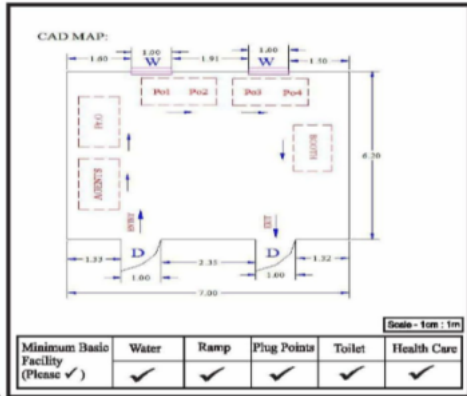

Google Map View

Polling Station Building Front View

Polling Station Front View

Cad View

Key MAP View

1 பெயர் : கனகராஜ் பாண்டியன் - தந்தையின் பெயர்: குருசாமி - வீட்டு எண் : 1E வயது : 72 பாலினம் : ஆண் Photo is available	SOL1233089	2 பெயர் : கீதா - கணவர் பெயர்: கனகராஜ் பாண்டியன் - வீட்டு எண் : 1E வயது : 63 பாலினம் : பெண் Photo is available	SOL1233097	3 பெயர் : மாரியப்பன் - தந்தையின் பெயர்: சுப்பையா - வீட்டு எண் : 1E வயது : 45 பாலினம் : ஆண் Photo is available	FFT8208985
4 பெயர் : பிரபாகரன் - தந்தையின் பெயர்: ஜெயபிரகாஷ் - வீட்டு எண் : 1E வயது : 34 பாலினம் : ஆண் Photo is available	SOL0759639	5 பெயர் : பாணு பிரியா கணவர் பெயர்: செந்தில் முருகன் வீட்டு எண் : 2/15 வயது : 36 பாலினம் : பெண் Photo is available	SOL2653582	6 பெயர் : சேக்அப்துல்காதர் - தந்தையின் பெயர்: சேக்காதர் - வீட்டு எண் : 4 வயது : 57 பாலினம் : ஆண் Photo is available	FFT3907953
7 பெயர் : முக்தார்பேகம் - கணவர் பெயர்: சேக் அப்துல் காதர் - வீட்டு எண் : 4 வயது : 51 பாலினம் : பெண் Photo is available	FFT1941871	8 பெயர் : பாஸ்கரன் அ தந்தையின் பெயர்: அழகர்சாமி வீட்டு எண் : 4/23 வயது : 32 பாலினம் : ஆண் Photo is available	SOL3058518	9 பெயர் : வெங்கடேஷ் செ தந்தையின் பெயர்: செல்வராஜ் வீட்டு எண் : 4/35 வயது : 25 பாலினம் : ஆண் Photo is available	SOL2915726
10 பெயர் : மும்தாஜபேகம் - கணவர் பெயர்: முகமது - வீட்டு எண் : 4-65 வயது : 46 பாலினம் : பெண் Photo is available	SOL0176354	11 பெயர் : ரமா லக்ஷ்மி கணவர் பெயர்: நாகேந்திரன் வீட்டு எண் : 4/883 வயது : 43 பாலினம் : பெண் Photo is available	SOL2926962	12 பெயர் : செல்வகுமார் - தந்தையின் பெயர்: கிருஷ்ணசாமி - வீட்டு எண் : 4-96 வயது : 71 பாலினம் : ஆண் Photo is available	SOL0176263
13 பெயர் : மகேஷ் விஷ்வா ராஜன் ம தந்தையின் பெயர்: மணிமாறன் ஜீ வீட்டு எண் : 4/196 வயது : 24 பாலினம் : ஆண் Photo is available	SOL2836468	14 பெயர் : வளர்மதி - கணவர் பெயர்: முருகநாதன் - வீட்டு எண் : 4-598 வயது : 39 பாலினம் : பெண் Photo is available	SOL1527688	15 பெயர் : ராஜ்குமார் மு தாயின் பெயர்: முனியம்மாள் வீட்டு எண் : 4/698 வயது : 26 பாலினம் : ஆண் Photo is available	SOL3142957
16 பெயர் : ரோகிணி கணவர் பெயர்: தருமராஜன் வீட்டு எண் : 4/721 வயது : 40 பாலினம் : பெண் Photo is available	SOL2911261	17 பெயர் : கோபால் தந்தையின் பெயர்: நடராஜன் வீட்டு எண் : 4/724 வயது : 76 பாலினம் : ஆண் Photo is available	SOL2911279	18 பெயர் : பஞ்சவர்ணம் கணவர் பெயர்: கோபால் வீட்டு எண் : 4/724 வயது : 74 பாலினம் : பெண் Photo is available	SOL2911253
19 பெயர் : கோ தர்மராஜன் தந்தையின் பெயர்: கோபால் வீட்டு எண் : 4/724 வயது : 54 பாலினம் : ஆண் Photo is available	SOL2911287	20 பெயர் : கோமதிபிரியா - தந்தையின் பெயர்: ஜெயபாலன் - வீட்டு எண் : 4-766 வயது : 37 பாலினம் : பெண் Photo is available	SOL0176297	21 பெயர் : ஆக்ஸிஸ் - கணவர் பெயர்: சுரேஷ் - வீட்டு எண் : 4-773 வயது : 45 பாலினம் : பெண் Photo is available	SOL0759035
22 பெயர் : மணி தந்தையின் பெயர்: பாண்டி வீட்டு எண் : 4/774 வயது : 50 பாலினம் : ஆண் Photo is available	SOL1996420	23 பெயர் : ரமேஷ் தந்தையின் பெயர்: ரெத்தினம் வீட்டு எண் : 4/775 வயது : 61 பாலினம் : ஆண் Photo is available	SOL2926988	24 பெயர் : சமதி கணவர் பெயர்: ரமேஷ் வீட்டு எண் : 4/775 வயது : 61 பாலினம் : பெண் Photo is available	SOL2930535
25 பெயர் : தினேஷ் அரவிந்த் தந்தையின் பெயர்: ரமேஷ் வீட்டு எண் : 4/775 வயது : 28 பாலினம் : ஆண் Photo is available	SOL2930543	26 பெயர் : நித்யா - கணவர் பெயர்: ஹரிகிருஷ்ணன் - வீட்டு எண் : 4-776 வயது : 39 பாலினம் : பெண் Photo is available	SOL1105345	27 பெயர் : மகாலட்சுமி - கணவர் பெயர்: ஆனந்தகுமார் - வீட்டு எண் : 4-776 வயது : 38 பாலினம் : பெண் Photo is available	SOL1105337
28 பெயர் : சக்திப்பிரியா - கணவர் பெயர்: அறிவழகன் - வீட்டு எண் : 4-781 வயது : 46 பாலினம் : பெண் Photo is available	SOL1232735	29 பெயர் : மாரியம்மாள் - தந்தையின் பெயர்: சந்திரன் - வீட்டு எண் : 4-781 வயது : 45 பாலினம் : பெண் Photo is available	SOL1232578	30 பெயர் : சொர்ணவள்ளி - கணவர் பெயர்: நடராஜன் - வீட்டு எண் : 4-782 வயது : 54 பாலினம் : பெண் Photo is available	SOL1429752