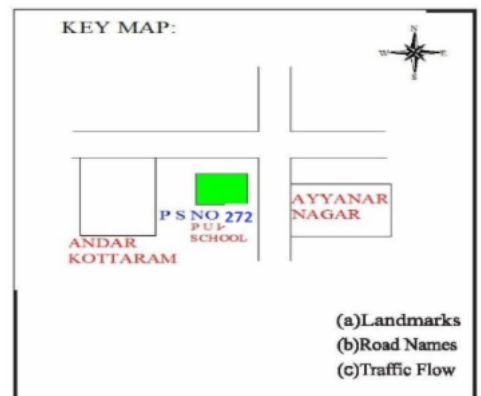

Google Map View

Polling Station Building Front View

Polling Station Front View

Cad View

Key MAP View

1 பெயர் : கிருஷ்ணவேணி - தந்தையின் பெயர்: மூக்குசாமி - வீட்டு எண் : 1 வயது : 45 பாலினம் : பெண் Photo is available	FFT8215618	2 பெயர் : சரஸ்வதி - கணவர் பெயர்: மூலப்பெருமாள் - வீட்டு எண் : 1 வயது : 34 பாலினம் : பெண் Photo is available	SOL1630946	3 பெயர் : மாரியம்மாள் - கணவர் பெயர்: ஆறுமுகம் - வீட்டு எண் : 1-2-89 வயது : 42 பாலினம் : பெண் Photo is available	SOL0760504
4 பெயர் : பாலமுருகன் மாலாஈலாமீ பாலமுருகன் தந்தையின் பெயர்: தமிழரசி வீட்டு எண் : 1/13 வயது : 43 பாலினம் : ஆண் Photo is available	SOL2895167	5 பெயர் : செல்வகுமார் - தந்தையின் பெயர்: கருப்பணன் - வீட்டு எண் : 1-18A வயது : 43 பாலினம் : ஆண் Photo is available	SOL0921957	S 6 பெயர் : கனிமொழி - தந்தையின் பெயர்: மோகன்தாஸ் - வீட்டு எண் : 1-19 வயது : 37 பாலினம் : பெண் Photo is available	SOL0760801
7 பெயர் : அருணா - தந்தையின் பெயர்: மோகன்தாஸ் - வீட்டு எண் : 1-19 வயது : 35 பாலினம் : பெண் Photo is available	SOL0760819	8 பெயர் : சதீஸ்குமார் - தந்தையின் பெயர்: செல்லம் - வீட்டு எண் : 1-22 வயது : 35 பாலினம் : ஆண் Photo is available	SOL0921841	9 பெயர் : திலகவதி கணவர் பெயர்: ஜெயபாலன் வீட்டு எண் : 1/23ஏ வயது : 26 பாலினம் : பெண் Photo is available	SOL2006252
10 பெயர் : பாண்டிச்செல்வி கணவர் பெயர்: சரவணன் வீட்டு எண் : 1/30b வயது : 42 பாலினம் : பெண் Photo is available	SOL2139491	11 பெயர் : திருமேனி - தந்தையின் பெயர்: முருகேசன் - வீட்டு எண் : 1-35 வயது : 27 பாலினம் : ஆண் Photo is available	SOL1926617	12 பெயர் : ஆர்ச்சுனா கணவர் பெயர்: காளமேகம் வீட்டு எண் : 1/41 வயது : 31 பாலினம் : பெண் Photo is available	SOL2835064
13 பெயர் : சரஸ்வதி - தந்தையின் பெயர்: அழகுவிரை - வீட்டு எண் : 1-42 வயது : 35 பாலினம் : பெண் Photo is available	SOL0760744	14 பெயர் : மாதன் - தந்தையின் பெயர்: ரவி - வீட்டு எண் : 1-54 வயது : 34 பாலினம் : ஆண் Photo is available	SOL0760520	15 பெயர் : ராஜகுமார் - தந்தையின் பெயர்: சொந்தரபாண்டி - வீட்டு எண் : 1-57 வயது : 35 பாலினம் : ஆண் Photo is available	SOL0760892
16 பெயர் : குழந்தை - தாயின் பெயர்: பாப்பாத்தி - வீட்டு எண் : 1-64 வயது : 50 பாலினம் : ஆண் Photo is available	SOL0921890	17 பெயர் : கண்ணன் - தந்தையின் பெயர்: செல்லப்பாண்டி - வீட்டு எண் : 1-64 வயது : 33 பாலினம் : ஆண் Photo is available	SOL1260843	18 பெயர் : மணிமாறன் - தந்தையின் பெயர்: நடராஜன் - வீட்டு எண் : 1-66 வயது : 35 பாலினம் : ஆண் Photo is available	SOL0760751
19 பெயர் : சந்தோஷம் - கணவர் பெயர்: செல்லப்பாண்டி - வீட்டு எண் : 1-68 வயது : 58 பாலினம் : பெண் Photo is available	SOL0760694	20 பெயர் : ரேவதி கணவர் பெயர்: சங்கு முருகன் வீட்டு எண் : 1/76 வயது : 31 பாலினம் : பெண் Photo is available	SOL2121762	21 பெயர் : செல்வகுமார் - தந்தையின் பெயர்: சங்கிலிக்கோன் - வீட்டு எண் : 1-86 வயது : 43 பாலினம் : ஆண் Photo is available	SOL0761023
22 பெயர் : பிரியா - கணவர் பெயர்: செல்வகுமார் - வீட்டு எண் : 1-86 வயது : 37 பாலினம் : பெண் Photo is available	SOL0761007	# 23 பெயர் : சங்கரபாண்டி இதரர் பெயர்: கவிதா வீட்டு எண் : 1/90 வயது : 46 பாலினம் : ஆண் Photo is available	SOL2030450	24 பெயர் : ஶ்ரீபா - கணவர் பெயர்: செல்வராஜ் - வீட்டு எண் : 1-90 வயது : 45 பாலினம் : பெண் Photo is available	SOL0760728
25 பெயர் : கவிதா கணவர் பெயர்: சிங்காரப்பாண்டி வீட்டு எண் : 1/90 வயது : 39 பாலினம் : பெண் Photo is available	SOL2030435	26 பெயர் : பன்னீர் செல்வம் - தந்தையின் பெயர்: பாண்டி - வீட்டு எண் : 1-92 வயது : 56 பாலினம் : ஆண் Photo is available	SOL1106152	27 பெயர் : ஜெயராணி - கணவர் பெயர்: சதீஸ்குமார் - வீட்டு எண் : 1-92 வயது : 39 பாலினம் : பெண் Photo is available	SOL1630961
28 பெயர் : தனலட்சுமி - கணவர் பெயர்: நவநீதராஜன் - வீட்டு எண் : 1-92A வயது : 44 பாலினம் : பெண் Photo is available	SOL0260968	29 பெயர் : வள்ளி - கணவர் பெயர்: வெள்ளைச்சாமி - வீட்டு எண் : 1-94A வயது : 52 பாலினம் : பெண் Photo is available	SOL0761213	30 பெயர் : நந்தினி - கணவர் பெயர்: சங்கு - வீட்டு எண் : 1-96 வயது : 32 பாலினம் : பெண் Photo is available	SOL1233337