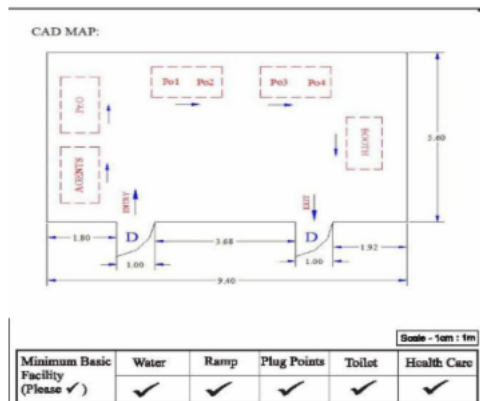

Google Map View

Polling Station Building Front View

Polling Station Front View

Cad View

Key MAP View

1 பெயர் : கிருஷ்ணவேணி - தந்தையின் பெயர்: மூக்குசாமி - வீட்டு எண் : 1 வயது : 45 பாலினம் : பெண் Photo is available	FFT8215618	2 பெயர் : சரஸ்வதி - கணவர் பெயர்: மூலப்பெருமாள் - வீட்டு எண் : 1 வயது : 34 பாலினம் : பெண் Photo is available	SOL1630946	3 பெயர் : மாரியம்மாள் - கணவர் பெயர்: ஆறுமுகம் - வீட்டு எண் : 1-2-89 வயது : 42 பாலினம் : பெண் Photo is available	SOL0760504
4 பெயர் : பாலமுருகன் மாலாஈலாமீ பாலமுருகன் தந்தையின் பெயர்: தமிழரசி வீட்டு எண் : 1/13 வயது : 43 பாலினம் : ஆண் Photo is available	SOL2895167	5 பெயர் : செல்வகுமார் - தந்தையின் பெயர்: கருப்பணன் - வீட்டு எண் : 1-18A வயது : 43 பாலினம் : ஆண் Photo is available	SOL0921957	S 6 பெயர் : கனிமொழி - தந்தையின் பெயர்: மோகன்தாஸ் - வீட்டு எண் : 1-19 வயது : 37 பாலினம் : பெண் Photo is available	SOL0760801
7 பெயர் : அருணா - தந்தையின் பெயர்: மோகன்தாஸ் - வீட்டு எண் : 1-19 வயது : 35 பாலினம் : பெண் Photo is available	SOL0760819	8 பெயர் : சதீஸ்குமார் - தந்தையின் பெயர்: செல்லம் - வீட்டு எண் : 1-22 வயது : 35 பாலினம் : ஆண் Photo is available	SOL0921841	9 பெயர் : திலகவதி கணவர் பெயர்: ஜெயபாலன் வீட்டு எண் : 1/23ஏ வயது : 26 பாலினம் : பெண் Photo is available	SOL2006252
10 பெயர் : பாண்டிச்செல்வி கணவர் பெயர்: சரவணன் வீட்டு எண் : 1/30b வயது : 42 பாலினம் : பெண் Photo is available	SOL2139491	11 பெயர் : திருமேனி - தந்தையின் பெயர்: முருகேசன் - வீட்டு எண் : 1-35 வயது : 27 பாலினம் : ஆண் Photo is available	SOL1926617	12 பெயர் : ஆர்ச்சுனா கணவர் பெயர்: காளமேகம் வீட்டு எண் : 1/41 வயது : 31 பாலினம் : பெண் Photo is available	SOL2835064
13 பெயர் : சரஸ்வதி - தந்தையின் பெயர்: அழகுவிரை - வீட்டு எண் : 1-42 வயது : 35 பாலினம் : பெண் Photo is available	SOL0760744	14 பெயர் : மாதன் - தந்தையின் பெயர்: ரவி - வீட்டு எண் : 1-54 வயது : 34 பாலினம் : ஆண் Photo is available	SOL0760520	15 பெயர் : ராஜகுமார் - தந்தையின் பெயர்: சொந்தரபாண்டி - வீட்டு எண் : 1-57 வயது : 35 பாலினம் : ஆண் Photo is available	SOL0760892
16 பெயர் : குழந்தை - தாயின் பெயர்: பாப்பாத்தி - வீட்டு எண் : 1-64 வயது : 50 பாலினம் : ஆண் Photo is available	SOL0921890	17 பெயர் : கண்ணன் - தந்தையின் பெயர்: செல்லப்பாண்டி - வீட்டு எண் : 1-64 வயது : 33 பாலினம் : ஆண் Photo is available	SOL1260843	18 பெயர் : மணிமாறன் - தந்தையின் பெயர்: நடராஜன் - வீட்டு எண் : 1-66 வயது : 35 பாலினம் : ஆண் Photo is available	SOL0760751
19 பெயர் : சந்தோஷம் - கணவர் பெயர்: செல்லப்பாண்டி - வீட்டு எண் : 1-68 வயது : 58 பாலினம் : பெண் Photo is available	SOL0760694	20 பெயர் : ரேவதி கணவர் பெயர்: சங்கு முருகன் வீட்டு எண் : 1/76 வயது : 31 பாலினம் : பெண் Photo is available	SOL2121762	21 பெயர் : செல்வகுமார் - தந்தையின் பெயர்: சங்கிலிக்கோன் - வீட்டு எண் : 1-86 வயது : 43 பாலினம் : ஆண் Photo is available	SOL0761023
22 பெயர் : பிரியா - கணவர் பெயர்: செல்வகுமார் - வீட்டு எண் : 1-86 வயது : 37 பாலினம் : பெண் Photo is available	SOL0761007	# 23 பெயர் : சங்கரபாண்டி இதரர் பெயர்: கவிதா வீட்டு எண் : 1/90 வயது : 46 பாலினம் : ஆண் Photo is available	SOL2030450	24 பெயர் : ஶ்ரீபா - கணவர் பெயர்: செல்வராஜ் - வீட்டு எண் : 1-90 வயது : 45 பாலினம் : பெண் Photo is available	SOL0760728
25 பெயர் : கவிதா கணவர் பெயர்: சிங்காரப்பாண்டி வீட்டு எண் : 1/90 வயது : 39 பாலினம் : பெண் Photo is available	SOL2030435	26 பெயர் : பன்னீர் செல்வம் - தந்தையின் பெயர்: பாண்டி - வீட்டு எண் : 1-92 வயது : 56 பாலினம் : ஆண் Photo is available	SOL1106152	27 பெயர் : ஜெயராணி - கணவர் பெயர்: சதீஸ்குமார் - வீட்டு எண் : 1-92 வயது : 39 பாலினம் : பெண் Photo is available	SOL1630961
28 பெயர் : தனலட்சுமி - கணவர் பெயர்: நவநீதராஜன் - வீட்டு எண் : 1-92A வயது : 44 பாலினம் : பெண் Photo is available	SOL0260968	29 பெயர் : வள்ளி - கணவர் பெயர்: வெள்ளைச்சாமி - வீட்டு எண் : 1-94A வயது : 52 பாலினம் : பெண் Photo is available	SOL0761213	30 பெயர் : நந்தினி - கணவர் பெயர்: சங்கு - வீட்டு எண் : 1-96 வயது : 32 பாலினம் : பெண் Photo is available	SOL1233337