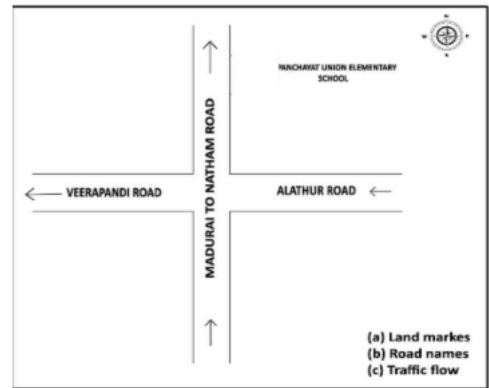

**Google Map View**

Courtesy - Google Maps

**Polling Station Building Front View**

**Polling Station Front View**

**Cad View**

**Key MAP View**

சட்டமன்றத் தொகுதியின் எண் மற்றும் பெயர் : 189-மதுரை (கிழக்கு)  
பிரிவு எண் மற்றும் பெயர் 1-செட்டிகுளம் (வ.கி) செட்டிகுளம் (ஊ), செல்லத்தம்மன் கோவில் தெரு