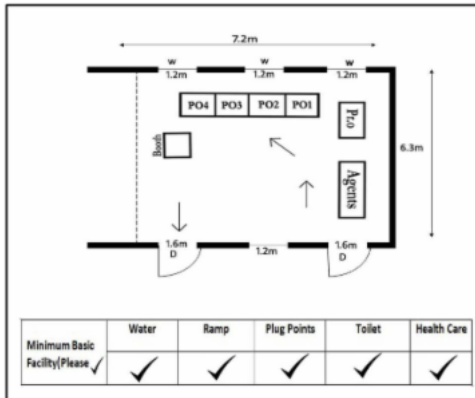

**Google Map View**

Courtesy - Google Maps

**Polling Station Building Front View**

**Polling Station Front View**

**Cad View**

**Key MAP View**

சட்டமன்றத் தொகுதியின் எண் மற்றும் பெயர் : 189-மதுரை (கிழக்கு)  
பிரிவு எண் மற்றும் பெயர் 1-செட்டிகுளம் (வ.கி) செட்டிகுளம் (ஊ), செல்லத்தம்மன் கோவில் தெரு