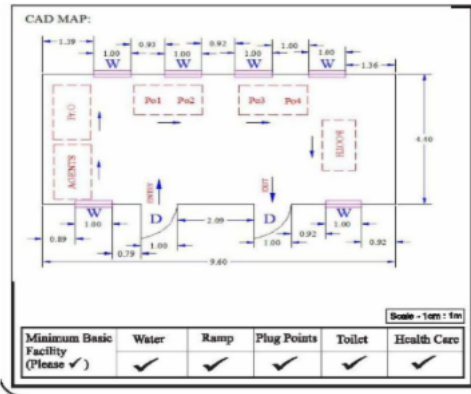

Google Map View

Polling Station Building Front View

Polling Station Front View

Cad View

Key MAP View

1	SOL3186251	பெயர் : ஹரிஷ் குமார் தந்தையின் பெயர்: தனசேகர் வீட்டு எண் : 0 வயது : 20 பாலினம் : ஆண்	Photo is available	2	SOL0762013	பெயர் : காசிநாதன் - தந்தையின் பெயர்: சுப்பிரமணி - வீட்டு எண் : 1 வயது : 40 பாலினம் : ஆண்	Photo is available	3	SOL1876234	பெயர் : மாரிமுத்து - தந்தையின் பெயர்: மச்சக்காளை - வீட்டு எண் : 1 வயது : 39 பாலினம் : ஆண்	Photo is available
4	SOL1876184	பெயர் : அருள் ஜோதி - தந்தையின் பெயர்: மாரிமுத்து - வீட்டு எண் : 1 வயது : 29 பாலினம் : பெண்	Photo is available	5	SOL1926823	பெயர் : நாராயணன் - தந்தையின் பெயர்: அழகர்சாமி - வீட்டு எண் : 1 வயது : 27 பாலினம் : ஆண்	Photo is available	6	SOL2072270	பெயர் : மணிகண்டன் தந்தையின் பெயர்: முத்துப்பாண்டி வீட்டு எண் : 1 வயது : 25 பாலினம் : ஆண்	Photo is available
7	SOL3145356	பெயர் : பாண்டிச்செல்வி மா தந்தையின் பெயர்: மாரி வீட்டு எண் : 1 வயது : 22 பாலினம் : பெண்	Photo is available	8	SOL2551935	பெயர் : சந்திரன் - தந்தையின் பெயர்: காத்தாங்கோன் - வீட்டு எண் : 1-1 வயது : 65 பாலினம் : ஆண்	Photo is available	9	SOL2551943	பெயர் : மல்லிகா - கணவர் பெயர்: சந்திரன் - வீட்டு எண் : 1-1 வயது : 60 பாலினம் : பெண்	Photo is available
10	FFT6320873	பெயர் : சங்குஜோதி - தந்தையின் பெயர்: சந்திரன் - வீட்டு எண் : 1-1 வயது : 39 பாலினம் : ஆண்	Photo is available	11	FFT6321061	பெயர் : பாண்டித்துரை - தந்தையின் பெயர்: சந்திரன் - வீட்டு எண் : 1-1 வயது : 38 பாலினம் : ஆண்	Photo is available	12	SOL2551968	பெயர் : கல்யாணி - கணவர் பெயர்: மழுவேந்தி - வீட்டு எண் : 1-2 வயது : 59 பாலினம் : பெண்	Photo is available
# 13	FFT7897721	பெயர் : சித்தன் - தந்தையின் பெயர்: மழுவேந்தி - வீட்டு எண் : 1-2 வயது : 42 பாலினம் : ஆண்	Photo is available	14	FFT7897739	பெயர் : செந்தாமரைக்கண்ணன் - தந்தையின் பெயர்: மழுவேந்தி - வீட்டு எண் : 1-2 வயது : 38 பாலினம் : ஆண்	Photo is available	15	FFT6320196	பெயர் : சங்குஜோதி - தந்தையின் பெயர்: காத்தாங்கோன் - வீட்டு எண் : 1-3 வயது : 46 பாலினம் : ஆண்	Photo is available
16	FFT6319594	பெயர் : செந்தாமரைசெல்வி - கணவர் பெயர்: சங்குஜோதி - வீட்டு எண் : 1-3 வயது : 45 பாலினம் : பெண்	Photo is available	# 17	SOL0846576	பெயர் : சரண்யா சி கணவர் பெயர்: சித்தன் - வீட்டு எண் : 1-3 வயது : 34 பாலினம் : பெண்	Photo is available	18	SOL2748069	பெயர் : மணிகண்டன் தந்தையின் பெயர்: சங்கு ஜோதி வீட்டு எண் : 1/3 வயது : 24 பாலினம் : ஆண்	Photo is available
19	SOL2985000	பெயர் : ஜெயசூர்யா ப தந்தையின் பெயர்: பழனிசாமி வீட்டு எண் : 1/3 வயது : 22 பாலினம் : பெண்	Photo is available	20	SOL3275161	பெயர் : புவனா தந்தையின் பெயர்: பழனிசாமி வீட்டு எண் : 1/3 வயது : 20 பாலினம் : பெண்	Photo is available	21	SOL1431287	பெயர் : மேனகாதேவி - தந்தையின் பெயர்: செந்தாமரைக்கண்ணன் - வீட்டு எண் : 1-3A வயது : 31 பாலினம் : பெண்	Photo is available
22	SOL1106632	பெயர் : லட்சுமி - கணவர் பெயர்: மகாமுனி - வீட்டு எண் : 1-4 வயது : 52 பாலினம் : பெண்	Photo is available	23	FFT6322457	பெயர் : அய்யனார் - தந்தையின் பெயர்: மகாமுனி - வீட்டு எண் : 1-4 வயது : 39 பாலினம் : ஆண்	Photo is available	24	SOL3166402	பெயர் : பூங்கொடி ம தந்தையின் பெயர்: மகாமுனி கா வீட்டு எண் : 1/4 வயது : 31 பாலினம் : பெண்	Photo is available
25	SOL2747640	பெயர் : பாண்டிஸ்வரி தந்தையின் பெயர்: மகாமுனி வீட்டு எண் : 1/4 வயது : 28 பாலினம் : பெண்	Photo is available	26	SOL3211091	பெயர் : பொன்னழகு கணவர் பெயர்: அய்யனார் வீட்டு எண் : 1/4 வயது : 25 பாலினம் : பெண்	Photo is available	27	FFT6319545	பெயர் : ஜீவரத்தினம் - கணவர் பெயர்: ராமதாரி - வீட்டு எண் : 1-5 வயது : 75 பாலினம் : பெண்	Photo is available
28	FFT6319560	பெயர் : பாண்டியம்மாள் - தந்தையின் பெயர்: ராமதாரி - வீட்டு எண் : 1-5 வயது : 54 பாலினம் : பெண்	Photo is available	29	FFT8170664	பெயர் : அய்யனார் - தந்தையின் பெயர்: ராமதாரி - வீட்டு எண் : 1-5 வயது : 52 பாலினம் : ஆண்	Photo is available	30	FFT6325393	பெயர் : மஞ்சளா - கணவர் பெயர்: அய்யனார் - வீட்டு எண் : 1-5 வயது : 46 பாலினம் : பெண்	Photo is available