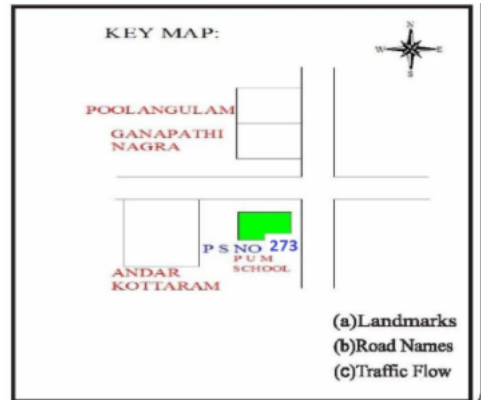

Google Map View

Polling Station Building Front View

Polling Station Front View

Cad View

Key MAP View

1	SOL3186251	பெயர் : ஹரிஷ் குமார் தந்தையின் பெயர்: தனசேகர் வீட்டு எண் : 0 வயது : 20 பாலினம் : ஆண்	Photo is available	2	SOL0762013	பெயர் : காசிநாதன் - தந்தையின் பெயர்: சுப்பிரமணி - வீட்டு எண் : 1 வயது : 40 பாலினம் : ஆண்	Photo is available	3	SOL1876234	பெயர் : மாரிமுத்து - தந்தையின் பெயர்: மச்சக்காளை - வீட்டு எண் : 1 வயது : 39 பாலினம் : ஆண்	Photo is available
4	SOL1876184	பெயர் : அருள் ஜோதி - தந்தையின் பெயர்: மாரிமுத்து - வீட்டு எண் : 1 வயது : 29 பாலினம் : பெண்	Photo is available	5	SOL1926823	பெயர் : நாராயணன் - தந்தையின் பெயர்: அழகர்சாமி - வீட்டு எண் : 1 வயது : 27 பாலினம் : ஆண்	Photo is available	6	SOL2072270	பெயர் : மணிகண்டன் தந்தையின் பெயர்: முத்துப்பாண்டி வீட்டு எண் : 1 வயது : 25 பாலினம் : ஆண்	Photo is available
7	SOL3145356	பெயர் : பாண்டிச்செல்வி மா தந்தையின் பெயர்: மாரி வீட்டு எண் : 1 வயது : 22 பாலினம் : பெண்	Photo is available	8	SOL2551935	பெயர் : சந்திரன் - தந்தையின் பெயர்: காத்தாங்கோன் - வீட்டு எண் : 1-1 வயது : 65 பாலினம் : ஆண்	Photo is available	9	SOL2551943	பெயர் : மல்லிகா - கணவர் பெயர்: சந்திரன் - வீட்டு எண் : 1-1 வயது : 60 பாலினம் : பெண்	Photo is available
10	FFT6320873	பெயர் : சங்குஜோதி - தந்தையின் பெயர்: சந்திரன் - வீட்டு எண் : 1-1 வயது : 39 பாலினம் : ஆண்	Photo is available	11	FFT6321061	பெயர் : பாண்டித்துரை - தந்தையின் பெயர்: சந்திரன் - வீட்டு எண் : 1-1 வயது : 38 பாலினம் : ஆண்	Photo is available	12	SOL2551968	பெயர் : கல்யாணி - கணவர் பெயர்: மழுவேந்தி - வீட்டு எண் : 1-2 வயது : 59 பாலினம் : பெண்	Photo is available
# 13	FFT7897721	பெயர் : சித்தன் - தந்தையின் பெயர்: மழுவேந்தி - வீட்டு எண் : 1-2 வயது : 42 பாலினம் : ஆண்	Photo is available	14	FFT7897739	பெயர் : செந்தாமரைக்கண்ணன் - தந்தையின் பெயர்: மழுவேந்தி - வீட்டு எண் : 1-2 வயது : 38 பாலினம் : ஆண்	Photo is available	15	FFT6320196	பெயர் : சங்குஜோதி - தந்தையின் பெயர்: காத்தாங்கோன் - வீட்டு எண் : 1-3 வயது : 46 பாலினம் : ஆண்	Photo is available
16	FFT6319594	பெயர் : செந்தாமரைசெல்வி - கணவர் பெயர்: சங்குஜோதி - வீட்டு எண் : 1-3 வயது : 45 பாலினம் : பெண்	Photo is available	# 17	SOL0846576	பெயர் : சரண்யா சி கணவர் பெயர்: சித்தன் - வீட்டு எண் : 1-3 வயது : 34 பாலினம் : பெண்	Photo is available	18	SOL2748069	பெயர் : மணிகண்டன் தந்தையின் பெயர்: சங்கு ஜோதி வீட்டு எண் : 1/3 வயது : 24 பாலினம் : ஆண்	Photo is available
19	SOL2985000	பெயர் : ஜெயசூர்யா ப தந்தையின் பெயர்: பழனிசாமி வீட்டு எண் : 1/3 வயது : 22 பாலினம் : பெண்	Photo is available	20	SOL3275161	பெயர் : புவனா தந்தையின் பெயர்: பழனிசாமி வீட்டு எண் : 1/3 வயது : 20 பாலினம் : பெண்	Photo is available	21	SOL1431287	பெயர் : மேனகாதேவி - தந்தையின் பெயர்: செந்தாமரைக்கண்ணன் - வீட்டு எண் : 1-3A வயது : 31 பாலினம் : பெண்	Photo is available
22	SOL1106632	பெயர் : லட்சுமி - கணவர் பெயர்: மகாமுனி - வீட்டு எண் : 1-4 வயது : 52 பாலினம் : பெண்	Photo is available	23	FFT6322457	பெயர் : அய்யனார் - தந்தையின் பெயர்: மகாமுனி - வீட்டு எண் : 1-4 வயது : 39 பாலினம் : ஆண்	Photo is available	24	SOL3166402	பெயர் : பூங்கொடி ம தந்தையின் பெயர்: மகாமுனி கா வீட்டு எண் : 1/4 வயது : 31 பாலினம் : பெண்	Photo is available
25	SOL2747640	பெயர் : பாண்டிஸ்வரி தந்தையின் பெயர்: மகாமுனி வீட்டு எண் : 1/4 வயது : 28 பாலினம் : பெண்	Photo is available	26	SOL3211091	பெயர் : பொன்னழகு கணவர் பெயர்: அய்யனார் வீட்டு எண் : 1/4 வயது : 25 பாலினம் : பெண்	Photo is available	27	FFT6319545	பெயர் : ஜீவரத்தினம் - கணவர் பெயர்: ராமதாரி - வீட்டு எண் : 1-5 வயது : 75 பாலினம் : பெண்	Photo is available
28	FFT6319560	பெயர் : பாண்டியம்மாள் - தந்தையின் பெயர்: ராமதாரி - வீட்டு எண் : 1-5 வயது : 54 பாலினம் : பெண்	Photo is available	29	FFT8170664	பெயர் : அய்யனார் - தந்தையின் பெயர்: ராமதாரி - வீட்டு எண் : 1-5 வயது : 52 பாலினம் : ஆண்	Photo is available	30	FFT6325393	பெயர் : மஞ்சளா - கணவர் பெயர்: அய்யனார் - வீட்டு எண் : 1-5 வயது : 46 பாலினம் : பெண்	Photo is available