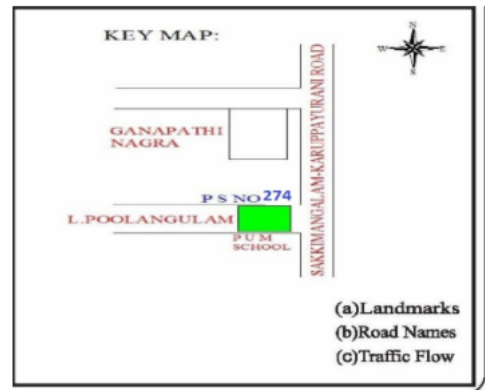

Key MAP View