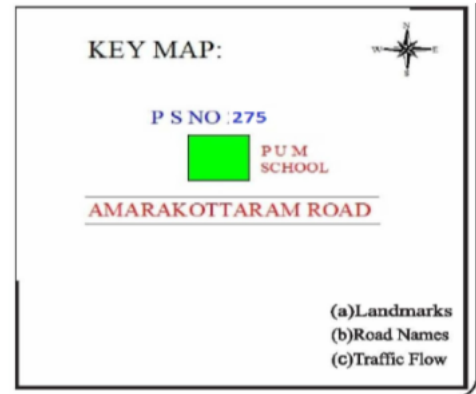

Google Map View

Polling Station Building Front View

Polling Station Front View

Cad View

Key MAP View

1	SOL1631845	பெயர் : சிவப்பிரகாஷ் - தந்தையின் பெயர்: முருகன் - வீட்டு எண் : 1 வயது : 29 பாலினம் : ஆண்	Photo is available	2	SOL3195062	பெயர் : ராஜ் பிரபாகரன் தந்தையின் பெயர்: வீரணாசாமி வீட்டு எண் : 1/20 வயது : 21 பாலினம் : ஆண்	Photo is available	3	SOL2895373	பெயர் : வெங்கடேஷ்வரன் தந்தையின் பெயர்: தனுஷ்கோடி வீட்டு எண் : 1/36 வயது : 24 பாலினம் : ஆண்	Photo is available
4	SOL1849264	பெயர் : ராம்வர்மா - தந்தையின் பெயர்: மகாலிங்கம் - வீட்டு எண் : 1A வயது : 28 பாலினம் : ஆண்	Photo is available	5	SOL1431832	பெயர் : ரோசன்பீபி - கணவர் பெயர்: சங்கர் - வீட்டு எண் : 1e வயது : 46 பாலினம் : பெண்	Photo is available	6	SOL1108232	பெயர் : ஆயம்மாள் - கணவர் பெயர்: மச்சராஜன் - வீட்டு எண் : 1E வயது : 40 பாலினம் : பெண்	Photo is available
7	SOL0763334	பெயர் : அய்யம்மாள் - கணவர் பெயர்: செல்வராஜ் - வீட்டு எண் : 1E வயது : 38 பாலினம் : பெண்	Photo is available	8	SOL0763029	பெயர் : முனீஸ்வரி - தந்தையின் பெயர்: கருப்புச்சாமி - வீட்டு எண் : 1E வயது : 35 பாலினம் : பெண்	Photo is available	9	SOL1107994	பெயர் : முத்து கண்ணன் - தந்தையின் பெயர்: சுப்பிரமணியன் - வீட்டு எண் : 1E வயது : 33 பாலினம் : ஆண்	Photo is available
10	SOL1927128	பெயர் : தினேஷ் - தந்தையின் பெயர்: தனுஸ்கோடி - வீட்டு எண் : 2-9 வயது : 27 பாலினம் : ஆண்	Photo is available	11	SOL0764290	பெயர் : மலைச்சாமி - தந்தையின் பெயர்: அர்ச்சுனன் - வீட்டு எண் : 2-27 வயது : 36 பாலினம் : ஆண்	Photo is available	12	FFT6024368	பெயர் : செல்வபாண்டி - தந்தையின் பெயர்: வெள்ளைச்சாமி - வீட்டு எண் : 2/124 எம் எ வி நகர் மெயின் வீதி வயது : 50 பாலினம் : ஆண்	Photo is available
13	SOL3112943	பெயர் : துரைபாண்டி ரா தந்தையின் பெயர்: ராஜ் வீட்டு எண் : 3/88 வயது : 52 பாலினம் : ஆண்	Photo is available	14	SOL1704857	பெயர் : வள்ளி - கணவர் பெயர்: ராமர் - வீட்டு எண் : 3-439 வயது : 66 பாலினம் : பெண்	Photo is available	15	SOL2558807	பெயர் : மலைச்சாமி - தந்தையின் பெயர்: ராக்கப்பன்அம்பலம் - வீட்டு எண் : 4-1 வயது : 72 பாலினம் : ஆண்	Photo is available
16	SOL2558815	பெயர் : தமிழ்செல்வி - கணவர் பெயர்: மலைச்சாமி - வீட்டு எண் : 4-1 வயது : 58 பாலினம் : பெண்	Photo is available	17	FFT6320808	பெயர் : அருண் - தந்தையின் பெயர்: மலைச்சாமி - வீட்டு எண் : 4-1 வயது : 40 பாலினம் : ஆண்	Photo is available	18	SOL1528389	பெயர் : கலீன் - தந்தையின் பெயர்: மலைச்சாமி - வீட்டு எண் : 4-1 வயது : 31 பாலினம் : ஆண்	Photo is available
19	SOL1528397	பெயர் : பிரவீன் - தந்தையின் பெயர்: மலைச்சாமி - வீட்டு எண் : 4-1 வயது : 31 பாலினம் : ஆண்	Photo is available	20	SOL1876408	பெயர் : ஜனனி - கணவர் பெயர்: அருண் - வீட்டு எண் : 4-1 வயது : 29 பாலினம் : பெண்	Photo is available	21	SOL1997741	பெயர் : சக்திவேல் தந்தையின் பெயர்: பழனிமாணிக்கம் வீட்டு எண் : 4/1ஏ வயது : 62 பாலினம் : ஆண்	Photo is available
22	SOL1997758	பெயர் : சித்ரா தேவி கணவர் பெயர்: சக்திவேல் வீட்டு எண் : 4/1ஏ வயது : 60 பாலினம் : பெண்	Photo is available	23	RCX1309210	பெயர் : தேவகுமாரன் தந்தையின் பெயர்: சக்திவேல் வீட்டு எண் : 4/1ஏ வயது : 32 பாலினம் : ஆண்	Photo is available	24	YQN1683622	பெயர் : ரேவதி - கணவர் பெயர்: ரஞ்சித் குமார் - வீட்டு எண் : 4/1கே. வயது : 36 பாலினம் : பெண்	Photo is available
25	YQN1683630	பெயர் : ரஞ்சித் குமார் - தந்தையின் பெயர்: சேகர் - வீட்டு எண் : 4/1கே சீக்கன் குளம் தெரு. வயது : 49 பாலினம் : ஆண்	Photo is available	26	SOL3273323	பெயர் : சோலைமணி தாமரை செல்வம் தந்தையின் பெயர்: தாமரைச்செல்வம் அ வீட்டு எண் : 4/2 அகிலன் தெரு வயது : 32 பாலினம் : ஆண்	Photo is available	27	SOL2558823	பெயர் : அம்பலம் - தந்தையின் பெயர்: கருப்பையாஅம்பலம் - வீட்டு எண் : 4-3 வயது : 70 பாலினம் : ஆண்	Photo is available
28	SOL2558831	பெயர் : சரவணன் - தந்தையின் பெயர்: அம்பலம் - வீட்டு எண் : 4-3 வயது : 52 பாலினம் : ஆண்	Photo is available	29	SOL1432046	பெயர் : பாக்கியலெட்சுமி - கணவர் பெயர்: சரவணன் - வீட்டு எண் : 4-3 வயது : 50 பாலினம் : பெண்	Photo is available	30	FFT2836948	பெயர் : பாண்டியம்மாள் - தந்தையின் பெயர்: அம்பலம் - வீட்டு எண் : 4-3 வயது : 48 பாலினம் : பெண்	Photo is available