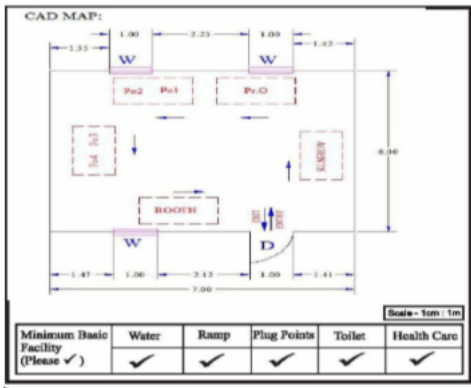

Google Map View

Polling Station Building Front View

Polling Station Front View

Cad View

Key MAP View

1	SOL1631845	பெயர் : சிவப்பிரகாஷ் - தந்தையின் பெயர்: முருகன் - வீட்டு எண் : 1 வயது : 29 பாலினம் : ஆண்	Photo is available	2	SOL3195062	பெயர் : ராஜ் பிரபாகரன் தந்தையின் பெயர்: வீரணாசாமி வீட்டு எண் : 1/20 வயது : 21 பாலினம் : ஆண்	Photo is available	3	SOL2895373	பெயர் : வெங்கடேஷ்வரன் தந்தையின் பெயர்: தனுஷ்கோடி வீட்டு எண் : 1/36 வயது : 24 பாலினம் : ஆண்	Photo is available
4	SOL1849264	பெயர் : ராம்வர்மா - தந்தையின் பெயர்: மகாலிங்கம் - வீட்டு எண் : 1A வயது : 28 பாலினம் : ஆண்	Photo is available	5	SOL1431832	பெயர் : ரோசன்பீபி - கணவர் பெயர்: சங்கர் - வீட்டு எண் : 1e வயது : 46 பாலினம் : பெண்	Photo is available	6	SOL1108232	பெயர் : ஆயம்மாள் - கணவர் பெயர்: மச்சராஜன் - வீட்டு எண் : 1E வயது : 40 பாலினம் : பெண்	Photo is available
7	SOL0763334	பெயர் : அய்யம்மாள் - கணவர் பெயர்: செல்வராஜ் - வீட்டு எண் : 1E வயது : 38 பாலினம் : பெண்	Photo is available	8	SOL0763029	பெயர் : முனீஸ்வரி - தந்தையின் பெயர்: கருப்புச்சாமி - வீட்டு எண் : 1E வயது : 35 பாலினம் : பெண்	Photo is available	9	SOL1107994	பெயர் : முத்து கண்ணன் - தந்தையின் பெயர்: சுப்பிரமணியன் - வீட்டு எண் : 1E வயது : 33 பாலினம் : ஆண்	Photo is available
10	SOL1927128	பெயர் : தினேஷ் - தந்தையின் பெயர்: தனுஸ்கோடி - வீட்டு எண் : 2-9 வயது : 27 பாலினம் : ஆண்	Photo is available	11	SOL0764290	பெயர் : மலைச்சாமி - தந்தையின் பெயர்: அர்ச்சுனன் - வீட்டு எண் : 2-27 வயது : 36 பாலினம் : ஆண்	Photo is available	12	FFT6024368	பெயர் : செல்வபாண்டி - தந்தையின் பெயர்: வெள்ளைச்சாமி - வீட்டு எண் : 2/124 எம் எ வி நகர் மெயின் வீதி வயது : 50 பாலினம் : ஆண்	Photo is available
13	SOL3112943	பெயர் : துரைபாண்டி ரா தந்தையின் பெயர்: ராஜ் வீட்டு எண் : 3/88 வயது : 52 பாலினம் : ஆண்	Photo is available	14	SOL1704857	பெயர் : வள்ளி - கணவர் பெயர்: ராமர் - வீட்டு எண் : 3-439 வயது : 66 பாலினம் : பெண்	Photo is available	15	SOL2558807	பெயர் : மலைச்சாமி - தந்தையின் பெயர்: ராக்கப்பன்அம்பலம் - வீட்டு எண் : 4-1 வயது : 72 பாலினம் : ஆண்	Photo is available
16	SOL2558815	பெயர் : தமிழ்செல்வி - கணவர் பெயர்: மலைச்சாமி - வீட்டு எண் : 4-1 வயது : 58 பாலினம் : பெண்	Photo is available	17	FFT6320808	பெயர் : அருண் - தந்தையின் பெயர்: மலைச்சாமி - வீட்டு எண் : 4-1 வயது : 40 பாலினம் : ஆண்	Photo is available	18	SOL1528389	பெயர் : கலீன் - தந்தையின் பெயர்: மலைச்சாமி - வீட்டு எண் : 4-1 வயது : 31 பாலினம் : ஆண்	Photo is available
19	SOL1528397	பெயர் : பிரவீன் - தந்தையின் பெயர்: மலைச்சாமி - வீட்டு எண் : 4-1 வயது : 31 பாலினம் : ஆண்	Photo is available	20	SOL1876408	பெயர் : ஜனனி - கணவர் பெயர்: அருண் - வீட்டு எண் : 4-1 வயது : 29 பாலினம் : பெண்	Photo is available	21	SOL1997741	பெயர் : சக்திவேல் தந்தையின் பெயர்: பழனிமாணிக்கம் வீட்டு எண் : 4/1ஏ வயது : 62 பாலினம் : ஆண்	Photo is available
22	SOL1997758	பெயர் : சித்ரா தேவி கணவர் பெயர்: சக்திவேல் வீட்டு எண் : 4/1ஏ வயது : 60 பாலினம் : பெண்	Photo is available	23	RCX1309210	பெயர் : தேவகுமாரன் தந்தையின் பெயர்: சக்திவேல் வீட்டு எண் : 4/1ஏ வயது : 32 பாலினம் : ஆண்	Photo is available	24	YQN1683622	பெயர் : ரேவதி - கணவர் பெயர்: ரஞ்சித் குமார் - வீட்டு எண் : 4/1கே. வயது : 36 பாலினம் : பெண்	Photo is available
25	YQN1683630	பெயர் : ரஞ்சித் குமார் - தந்தையின் பெயர்: சேகர் - வீட்டு எண் : 4/1கே சீக்கன் குளம் தெரு. வயது : 49 பாலினம் : ஆண்	Photo is available	26	SOL3273323	பெயர் : சோலைமணி தாமரை செல்வம் தந்தையின் பெயர்: தாமரைச்செல்வம் அ வீட்டு எண் : 4/2 அகிலன் தெரு வயது : 32 பாலினம் : ஆண்	Photo is available	27	SOL2558823	பெயர் : அம்பலம் - தந்தையின் பெயர்: கருப்பையாஅம்பலம் - வீட்டு எண் : 4-3 வயது : 70 பாலினம் : ஆண்	Photo is available
28	SOL2558831	பெயர் : சரவணன் - தந்தையின் பெயர்: அம்பலம் - வீட்டு எண் : 4-3 வயது : 52 பாலினம் : ஆண்	Photo is available	29	SOL1432046	பெயர் : பாக்கியலெட்சுமி - கணவர் பெயர்: சரவணன் - வீட்டு எண் : 4-3 வயது : 50 பாலினம் : பெண்	Photo is available	30	FFT2836948	பெயர் : பாண்டியம்மாள் - தந்தையின் பெயர்: அம்பலம் - வீட்டு எண் : 4-3 வயது : 48 பாலினம் : பெண்	Photo is available