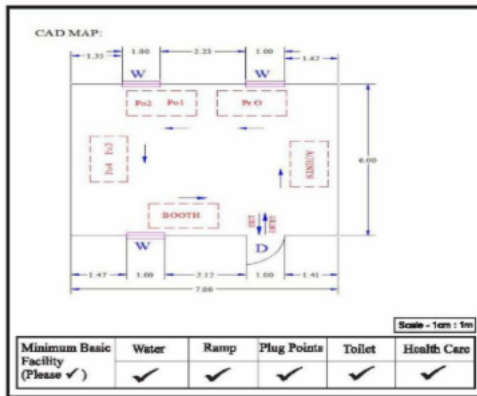

Google Map View

Polling Station Building Front View

Polling Station Front View

Cad View

Key MAP View

1 பெயர் : முத்துப்பிள்ளை - கணவர் பெயர்: வீரையா - வீட்டு எண் : 1 வயது : 71 பாலினம் : பெண் Photo is available	SOL1632553	2 பெயர் : மம்மதலிஜின்னா - தந்தையின் பெயர்: நஸ்தல்முசும்மது - வீட்டு எண் : 1 வயது : 67 பாலினம் : ஆண் Photo is available	FFT8122525	3 பெயர் : சுபைதாபேகம் - கணவர் பெயர்: மம்மதலிஜின்னா - வீட்டு எண் : 1 வயது : 58 பாலினம் : பெண் Photo is available	FFT6320709
4 பெயர் : நாசூர்கனி - தந்தையின் பெயர்: மம்மதலிஜின்னா - வீட்டு எண் : 1 வயது : 46 பாலினம் : ஆண் Photo is available	FFT8122533	5 பெயர் : நிஷா - கணவர் பெயர்: நாசூர்கனி - வீட்டு எண் : 1 வயது : 43 பாலினம் : பெண் Photo is available	FFT6320725	6 பெயர் : ஹாஜியாஅலி - தந்தையின் பெயர்: மம்மதலிஜின்னா - வீட்டு எண் : 1 வயது : 41 பாலினம் : ஆண் Photo is available	FFT6316541
7 பெயர் : மௌனிகா தந்தையின் பெயர்: தேவராஜன் வீட்டு எண் : 1/7 வயது : 21 பாலினம் : பெண் Photo is available	SOL3113198	8 பெயர் : மணிகண்டிரபு - தந்தையின் பெயர்: சுப்பிரமணி - வீட்டு எண் : 1-50 வயது : 28 பாலினம் : ஆண் Photo is available	SOL1876572	9 பெயர் : சஞ்சய்குமார் தந்தையின் பெயர்: ராமர் வீட்டு எண் : 1/142 வயது : 22 பாலினம் : ஆண் Photo is available	SOL3190014
10 பெயர் : சங்கீதா கணவர் பெயர்: வினோத் குமார் வீட்டு எண் : 1/144 வயது : 25 பாலினம் : பெண் Photo is available	SOL3112315	11 பெயர் : நாதன் - தந்தையின் பெயர்: வேலு - வீட்டு எண் : 1-174 வயது : 56 பாலினம் : ஆண் Photo is available	SOL0181339	12 பெயர் : பாண்டியம்மாள் - கணவர் பெயர்: நாதன் - வீட்டு எண் : 1-174 வயது : 54 பாலினம் : பெண் Photo is available	SOL0181321
13 பெயர் : சுந்தர பாண்டி தந்தையின் பெயர்: சுந்தர மூர்த்தி வீட்டு எண் : 1/198 வயது : 20 பாலினம் : ஆண் Photo is available	SOL3100450	14 பெயர் : பவுல் ரத்தினராஜ் த தந்தையின் பெயர்: தனராஜ் சி வீட்டு எண் : 1/422 வயது : 48 பாலினம் : ஆண் Photo is available	SOL1991819	S 15 பெயர் : முத்து மீனா கணவர் பெயர்: கார்த்திவேரன் - வீட்டு எண் : 1A வயது : 41 பாலினம் : பெண் DELETED Photo is available	SOL1927425
16 பெயர் : ராஜேஸ்வரி - கணவர் பெயர்: சேது - வீட்டு எண் : 1-A வயது : 57 பாலினம் : பெண் Photo is available	SOL1839786	17 பெயர் : அழகு - கணவர் பெயர்: செல்லத்துரை - வீட்டு எண் : 1E வயது : 66 பாலினம் : பெண் Photo is available	SOL0924241	18 பெயர் : மஞ்சளா - கணவர் பெயர்: கண்ணையா - வீட்டு எண் : 1E வயது : 63 பாலினம் : பெண் Photo is available	SOL1108877
19 பெயர் : இரூளாண்டி - தந்தையின் பெயர்: மாயாண்டி - வீட்டு எண் : 1E வயது : 61 பாலினம் : ஆண் Photo is available	SOL0471201	20 பெயர் : துரைப்பாண்டி - தந்தையின் பெயர்: சிவசாமி வீட்டு எண் : 1E வயது : 61 பாலினம் : ஆண் Photo is available	SOL0764928	21 பெயர் : செல்வி - கணவர் பெயர்: குண்டாத்திகாளை - வீட்டு எண் : 1E வயது : 56 பாலினம் : பெண் Photo is available	SOL0471391
22 பெயர் : மாலா - கணவர் பெயர்: மணிராஜ் - வீட்டு எண் : 1E வயது : 56 பாலினம் : பெண் Photo is available	SOL0847384	23 பெயர் : பேச்சி - கணவர் பெயர்: ராமலிங்கம் - வீட்டு எண் : 1E வயது : 56 பாலினம் : பெண் Photo is available	SOL0923193	24 பெயர் : விஜயகுமார் - தாயின் பெயர்: அமராவதி - வீட்டு எண் : 1E வயது : 52 பாலினம் : ஆண் Photo is available	SOL0471474
25 பெயர் : முத்துலெட்சுமி - தந்தையின் பெயர்: சிங்காரவேல் - வீட்டு எண் : 1E வயது : 51 பாலினம் : ஆண் Photo is available	SOL0470906	26 பெயர் : பாண்டித்துரை - தந்தையின் பெயர்: சந்தனம் - வீட்டு எண் : 1E வயது : 50 பாலினம் : ஆண் Photo is available	SOL0471425	27 பெயர் : நாகராஜ் - தந்தையின் பெயர்: மூக்கையா - வீட்டு எண் : 1E வயது : 49 பாலினம் : ஆண் Photo is available	SOL0924167
28 பெயர் : கண்ணன் - தந்தையின் பெயர்: நீலமேகம் - வீட்டு எண் : 1E வயது : 49 பாலினம் : ஆண் Photo is available	SOL0496356	29 பெயர் : ரேவதி - கணவர் பெயர்: பாண்டித்துரை - வீட்டு எண் : 1E வயது : 47 பாலினம் : பெண் Photo is available	SOL0471433	30 பெயர் : கனகவள்ளி - கணவர் பெயர்: கண்ணன் - வீட்டு எண் : 1E வயது : 46 பாலினம் : பெண் Photo is available	SOL0471375