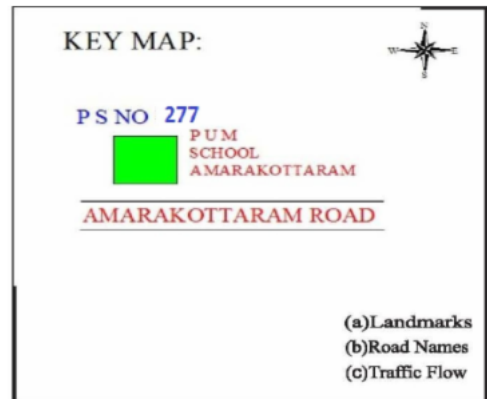

Key MAP View