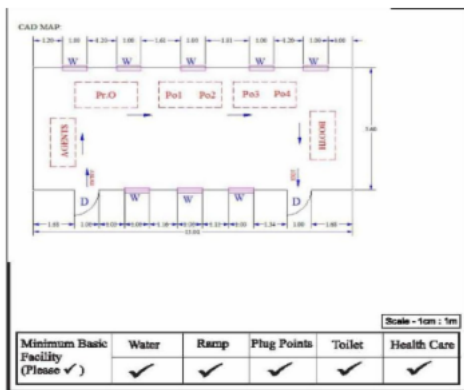

Google Map View

Polling Station Building Front View

Polling Station Front View

Cad View

Key MAP View

1 பெயர் : பழனிஸ்வரீ கணவர் பெயர்: ஆண்டி வீட்டு எண் : 1/133 வயது : 30 பாலினம் : பெண் Photo is available	SOL2045607	2 பெயர் : உமா கணவர் பெயர்: யோகேஷ்வரன் வீட்டு எண் : 1/137 வயது : 23 பாலினம் : பெண் Photo is available	SOL3121696	3 பெயர் : ஈஸ்வரி - கணவர் பெயர்: சாமிநாதன் - வீட்டு எண் : 1-178 வயது : 46 பாலினம் : பெண் Photo is available	SOL1633130
4 பெயர் : நந்தன் தந்தையின் பெயர்: பாரதியார் வீட்டு எண் : 1/183 வயது : 20 பாலினம் : ஆண் Photo is available	SOL3123148	5 பெயர் : குருசாமி - தந்தையின் பெயர்: சன்னாசி - வீட்டு எண் : 1A வயது : 62 பாலினம் : ஆண் Photo is available	SOL1849314	6 பெயர் : சாந்தா - கணவர் பெயர்: இராமு - வீட்டு எண் : 1A வயது : 62 பாலினம் : பெண் Photo is available	SOL1927706
7 பெயர் : கிருஷ்ணன் - தந்தையின் பெயர்: கருப்பையா - வீட்டு எண் : 1A வயது : 58 பாலினம் : ஆண் Photo is available	SOL1633213	8 பெயர் : கோபால் - தந்தையின் பெயர்: கணபதி - வீட்டு எண் : 1A வயது : 52 பாலினம் : ஆண் Photo is available	SOL1927821	9 பெயர் : சாந்தி - கணவர் பெயர்: கோபால் - வீட்டு எண் : 1A வயது : 49 பாலினம் : பெண் Photo is available	SOL1927730
10 பெயர் : சோலையப்பன் - தந்தையின் பெயர்: பாலு - வீட்டு எண் : 1A வயது : 46 பாலினம் : ஆண் Photo is available	SOL1927805	11 பெயர் : பூவலிங்கம் - தந்தையின் பெயர்: சந்தனம் - வீட்டு எண் : 1A வயது : 45 பாலினம் : ஆண் Photo is available	SOL1927912	12 பெயர் : கருப்பசாமி - தந்தையின் பெயர்: முருகன் - வீட்டு எண் : 1A வயது : 43 பாலினம் : ஆண் Photo is available	FFT6325104
13 பெயர் : பூரணம் - கணவர் பெயர்: கருப்பசாமி - வீட்டு எண் : 1A வயது : 41 பாலினம் : பெண் Photo is available	FFT6324107	14 பெயர் : நந்தினி - தந்தையின் பெயர்: பாண்டியன் - வீட்டு எண் : 1A வயது : 30 பாலினம் : பெண் Photo is available	SOL1800408	15 பெயர் : அஜித்குமார் - தந்தையின் பெயர்: பாண்டியன் - வீட்டு எண் : 1A வயது : 29 பாலினம் : ஆண் Photo is available	SOL1800358
16 பெயர் : முருகேசன் - தந்தையின் பெயர்: பத்மாவதி - வீட்டு எண் : 1A வயது : 29 பாலினம் : ஆண் Photo is available	SOL1800366	17 பெயர் : கவிதா - தந்தையின் பெயர்: பாண்டியன் - வீட்டு எண் : 1A வயது : 29 பாலினம் : பெண் Photo is available	SOL1800416	18 பெயர் : முத்துச்சாமி - தந்தையின் பெயர்: மகாலிங்கம் - வீட்டு எண் : 1A வயது : 28 பாலினம் : ஆண் Photo is available	SOL1927755
19 பெயர் : குழந்தைவேல் - தந்தையின் பெயர்: சுப்பையா - வீட்டு எண் : 1E வயது : 81 பாலினம் : ஆண் Photo is available	SOL1108893	20 பெயர் : பாண்டி - தந்தையின் பெயர்: அம்பலம் - வீட்டு எண் : 1E வயது : 72 பாலினம் : ஆண் Photo is available	SOL1433697	21 பெயர் : ராமர் - தந்தையின் பெயர்: தொண்டன் செட்டியார் - வீட்டு எண் : 1E வயது : 71 பாலினம் : ஆண் Photo is available	SOL0762328
22 பெயர் : செல்வி - கணவர் பெயர்: முருகன் - வீட்டு எண் : 1E வயது : 58 பாலினம் : பெண் Photo is available	SOL0764175	23 பெயர் : செல்வி - கணவர் பெயர்: கருப்பு - வீட்டு எண் : 1E வயது : 58 பாலினம் : பெண் Photo is available	SOL1109495	24 பெயர் : காந்தி - தந்தையின் பெயர்: வீரணன் - வீட்டு எண் : 1E வயது : 53 பாலினம் : ஆண் Photo is available	SOL1108539
25 பெயர் : முத்து - தந்தையின் பெயர்: அழகர்சாமி - வீட்டு எண் : 1E வயது : 52 பாலினம் : ஆண் Photo is available	SOL0765271	26 பெயர் : மகேஸ்வரி கணவர் பெயர்: காந்தி வீட்டு எண் : 1இ வயது : 52 பாலினம் : பெண் Photo is available	SOL2867919	27 பெயர் : விஜயா - கணவர் பெயர்: முத்து - வீட்டு எண் : 1E வயது : 50 பாலினம் : பெண் Photo is available	SOL0765263
28 பெயர் : சீனிமுகம்மது - தந்தையின் பெயர்: பசிரராவுத்தர் - வீட்டு எண் : 1E வயது : 50 பாலினம் : ஆண் Photo is available	SOL1433960	29 பெயர் : கருப்பையா - தந்தையின் பெயர்: அருணாச்சலம் - வீட்டு எண் : 1E வயது : 45 பாலினம் : ஆண் Photo is available	SOL0470443	30 பெயர் : குலலிங்கதேவி - கணவர் பெயர்: மகாலிங்கம் - வீட்டு எண் : 1E வயது : 42 பாலினம் : பெண் Photo is available	SOL1633270