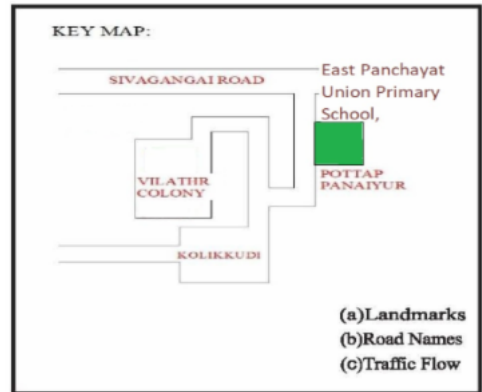

Key MAP View