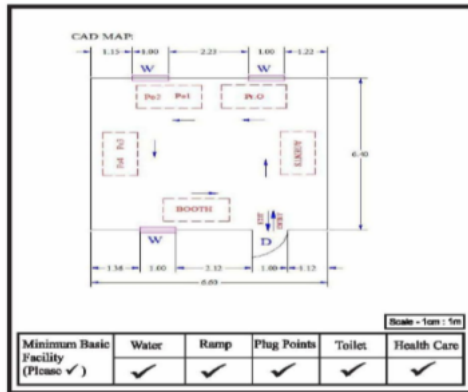

Google Map View

Polling Station Building Front View

Polling Station Front View

Cad View

Key MAP View

1	SOL2025617	பெயர் : ராமச்சந்திரன் தந்தையின் பெயர்: சின்னாள் வீட்டு எண் : 1 வயது : 64 பாலினம் : ஆண்	Photo is available	2	SOL2025609	பெயர் : மூக்கம்மாள் கணவர் பெயர்: ராமசந்திரன் வீட்டு எண் : 1 வயது : 56 பாலினம் : பெண்	Photo is available	3	SOL1634211	பெயர் : ஜெயகிருஷ்ணன் - தந்தையின் பெயர்: பொன்னூர் - வீட்டு எண் : 1 வயது : 34 பாலினம் : ஆண்	Photo is available
4	SOL1928506	பெயர் : பாண்டியராஜன் - தந்தையின் பெயர்: திருப்பதி - வீட்டு எண் : 1 வயது : 27 பாலினம் : ஆண்	Photo is available	5	SOL1928555	பெயர் : கவிதா - தந்தையின் பெயர்: பிச்சை - வீட்டு எண் : 1 வயது : 27 பாலினம் : பெண்	Photo is available	6	SOL3204880	பெயர் : ஜஸ்வர்யா தந்தையின் பெயர்: முத்து வீட்டு எண் : 1/1 வயது : 23 பாலினம் : பெண்	Photo is available
7	SOL3196839	பெயர் : செந்தில்குமார் மு தந்தையின் பெயர்: முத்து வீட்டு எண் : 1/12 வயது : 22 பாலினம் : ஆண்	Photo is available	8	SOL2025591	பெயர் : நாகஜோதி கணவர் பெயர்: ஆனந்தக்குமார் வீட்டு எண் : 1/96 வயது : 27 பாலினம் : பெண்	Photo is available	9	SOL2600161	பெயர் : முத்து - தந்தையின் பெயர்: அழகர் - வீட்டு எண் : 1/112 வயது : 50 பாலினம் : ஆண்	Photo is available
10	SOL0182139	பெயர் : லெட்சுமி அம்மாள் - கணவர் பெயர்: பாண்டிரங்கன் - வீட்டு எண் : 1-268 வயது : 66 பாலினம் : பெண்	Photo is available	11	SOL1238609	பெயர் : வினோத்குமார் - தந்தையின் பெயர்: பொன்னூர் - வீட்டு எண் : 1-312 வயது : 32 பாலினம் : ஆண்	Photo is available	12	SOL2025831	பெயர் : ரம்யா கணவர் பெயர்: வினோத்குமார் வீட்டு எண் : 1/312 வயது : 25 பாலினம் : பெண்	Photo is available
13	SOL3068533	பெயர் : செய்து ஜலால் மைதீன் தந்தையின் பெயர்: மன்கூர் அலி வீட்டு எண் : 1/407 வயது : 21 பாலினம் : ஆண்	Photo is available	14	SOL1928332	பெயர் : வாசுதேவன் - தந்தையின் பெயர்: மூக்குச்சாமி - வீட்டு எண் : 1A வயது : 39 பாலினம் : ஆண்	Photo is available	15	SOL1928431	பெயர் : அடைக்கி - கணவர் பெயர்: வாசுதேவன் - வீட்டு எண் : 1A வயது : 36 பாலினம் : பெண்	Photo is available
16	SOL1928399	பெயர் : கலைச்செல்வி - கணவர் பெயர்: பழனிக்குமார் - வீட்டு எண் : 1A வயது : 34 பாலினம் : பெண்	Photo is available	17	SOL1634245	பெயர் : ரோகினி - கணவர் பெயர்: பூமிநாதன் வீட்டு எண் : 1A வயது : 29 பாலினம் : பெண்	Photo is available	18	SOL1634237	பெயர் : சுபாஷ் - தந்தையின் பெயர்: சுரேஷ் - வீட்டு எண் : 1A வயது : 29 பாலினம் : ஆண்	Photo is available
19	SOL1634203	பெயர் : பெரியமுத்து - கணவர் பெயர்: சுவாமிதாஸ் - வீட்டு எண் : 1E வயது : 74 பாலினம் : பெண்	Photo is available	20	SOL1435197	பெயர் : செல்லத்துரை - தந்தையின் பெயர்: பால்ராஜ் - வீட்டு எண் : 1E வயது : 68 பாலினம் : ஆண்	Photo is available	21	SOL1110501	பெயர் : பழனிமமாள் - கணவர் பெயர்: சுப்பாயி - வீட்டு எண் : 1e வயது : 65 பாலினம் : பெண்	Photo is available
22	SOL1634260	பெயர் : அம்சவள்ளி - கணவர் பெயர்: சோமு - வீட்டு எண் : 1E வயது : 64 பாலினம் : பெண்	Photo is available	23	SOL1110618	பெயர் : பேச்சியம்மாள் - கணவர் பெயர்: சுப்பாயி - வீட்டு எண் : 1e வயது : 58 பாலினம் : பெண்	Photo is available	24	SOL1238294	பெயர் : வன்னி - கணவர் பெயர்: மகாலிங்கம் - வீட்டு எண் : 1E வயது : 58 பாலினம் : பெண்	Photo is available
25	SOL1257740	பெயர் : நேரு - தந்தையின் பெயர்: ராஜமுத்து - வீட்டு எண் : 1E வயது : 57 பாலினம் : ஆண்	Photo is available	26	SOL0848341	பெயர் : அன்னலட்சுமி - கணவர் பெயர்: மாரிமுத்து - வீட்டு எண் : 1E வயது : 56 பாலினம் : பெண்	Photo is available	27	SOL1110535	பெயர் : முத்துமாரி - கணவர் பெயர்: துரைப்பாண்டி - வீட்டு எண் : 1e வயது : 53 பாலினம் : பெண்	Photo is available
28	SOL1435528	பெயர் : விஜயகுமார் - இதரர் பெயர்: விஜயகுமார் - வீட்டு எண் : 1E வயது : 53 பாலினம் : ஆண்	Photo is available	29	SOL1634195	பெயர் : ராஜாத்தி - தந்தையின் பெயர்: சுரேஷ்குமார் - வீட்டு எண் : 1E வயது : 52 பாலினம் : பெண்	Photo is available	30	SOL0765537	பெயர் : கீதாலெட்சுமி - கணவர் பெயர்: பிச்சை - வீட்டு எண் : 1E வயது : 51 பாலினம் : பெண்	Photo is available