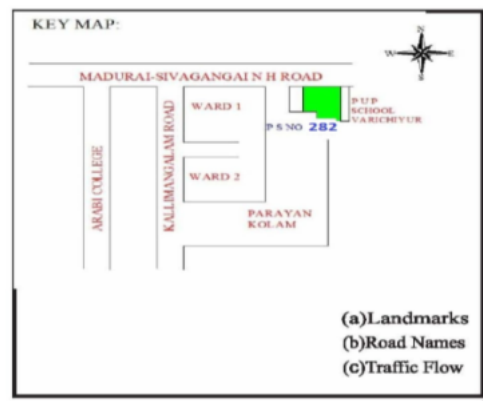

Key MAP View