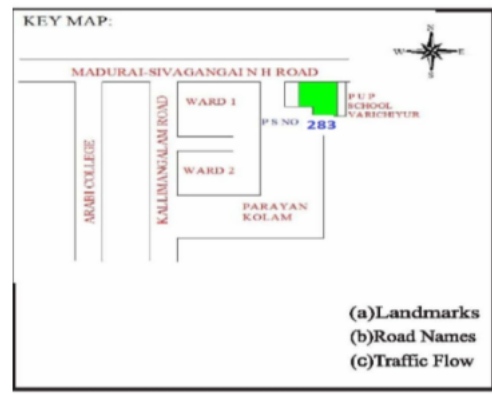

Google Map View

Polling Station Building Front View

Polling Station Front View

Cad View

Key MAP View

சட்டமன்றத் தொகுதியின் எண் மற்றும் பெயர் : 189-மதுரை (கிழக்கு)
பிரிவு எண் மற்றும் பெயர் 1-வரிச்சியூர் (வ,கி) வரிச்சியூர் (ஊ), வரிச்சியூர் வார்டு 2