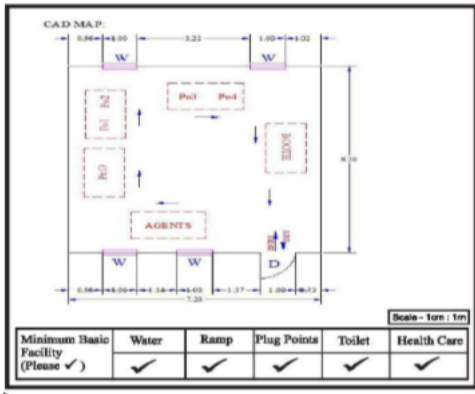

Google Map View

Polling Station Building Front View

Polling Station Front View

Cad View

Key MAP View

சட்டமன்றத் தொகுதியின் எண் மற்றும் பெயர் : 189-மதுரை (கிழக்கு)
பிரிவு எண் மற்றும் பெயர் 1-வரிச்சியூர் (வ,கி) வரிச்சியூர் (ஊ), வரிச்சியூர் வார்டு 2