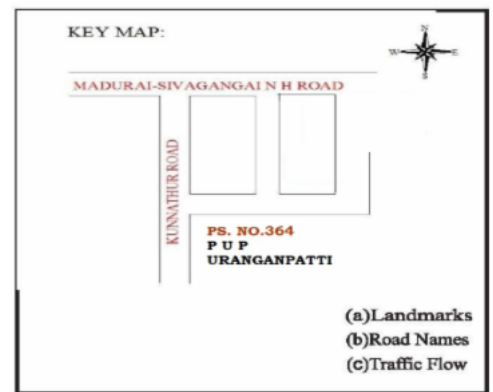

Key MAP View