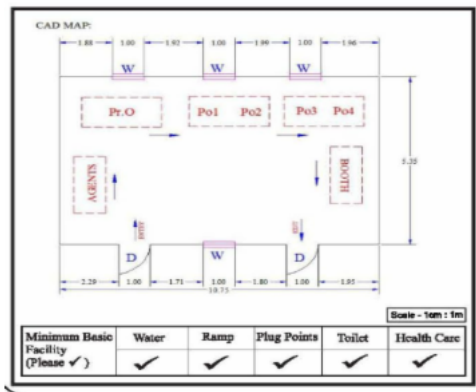

Google Map View

Polling Station Building Front View

Polling Station Front View

Cad View

Key MAP View

1 பெயர் : சின்னப்பொண்ணு - கணவர் பெயர்: வைரமணி - வீட்டு எண் : 1 வயது : 41 பாலினம் : பெண்	SOL1437409 Photo is available	2 பெயர் : மாரிமுத்து - தாயின் பெயர்: கண்ணகி - வீட்டு எண் : 1 வயது : 27 பாலினம் : ஆண்	SOL1929181 Photo is available	3 பெயர் : லட்சுமி ராஜ் - தந்தையின் பெயர்: கண்ணன் - வீட்டு எண் : 1 வயது : 27 பாலினம் : ஆண்	SOL1929207 Photo is available
4 பெயர் : முத்துச்சாமி தந்தையின் பெயர்: மணிமுத்து வீட்டு எண் : 1\20 வயது : 25 பாலினம் : ஆண்	SOL2930865 Photo is available	5 பெயர் : பிச்சைமணி கணவர் பெயர்: முத்துச்சாமி வீட்டு எண் : 1\20 வயது : 22 பாலினம் : பெண்	SOL2935997 Photo is available	6 பெயர் : மணிமேகலை தந்தையின் பெயர்: மணிமுத்து வீட்டு எண் : 1\20 வயது : 22 பாலினம் : ஆண்	SOL2936177 Photo is available
7 பெயர் : தமிழ் தந்தையின் பெயர்: சேவகன் வீட்டு எண் : 1/21 வயது : 22 பாலினம் : ஆண்	SOL2965234 Photo is available	8 பெயர் : செல்வம் - தந்தையின் பெயர்: மாயாண்டி - வீட்டு எண் : 1-49 வயது : 63 பாலினம் : ஆண்	SOL0185421 Photo is available	9 பெயர் : பாண்டீஸ்வரி - கணவர் பெயர்: மகாலிங்கம் - வீட்டு எண் : 1-50A வயது : 50 பாலினம் : பெண்	SOL1804301 Photo is available
10 பெயர் : காளீஸ்வரி - தந்தையின் பெயர்: கிருஷ்ணன் - வீட்டு எண் : 1-54 வயது : 32 பாலினம் : பெண்	SOL1111442 Photo is available	11 பெயர் : க.கார்த்திகா கந்தசாமி கணவர் பெயர்: பஞ்சாட்சரம் - வீட்டு எண் : 1/108 வயது : 30 பாலினம் : பெண்	SOL1634930 Photo is available	12 பெயர் : அலெக்ஸ் பாண்டி தந்தையின் பெயர்: மூக்கையா வீட்டு எண் : 1/159 வயது : 23 பாலினம் : ஆண்	SOL2926350 Photo is available
13 பெயர் : குருநாதன் தந்தையின் பெயர்: ராமசந்திரன் வீட்டு எண் : 1/178 வயது : 25 பாலினம் : ஆண்	SOL2126761 Photo is available	14 பெயர் : ஆருத்ரா தந்தையின் பெயர்: செல்லம் வீட்டு எண் : 1/195 வயது : 25 பாலினம் : பெண்	SOL2033470 Photo is available	15 பெயர் : ராஜேஸ்வரி - தந்தையின் பெயர்: ஈஸ்வரன் - வீட்டு எண் : 1-212 வயது : 29 பாலினம் : பெண்	SOL1877604 Photo is available
16 பெயர் : தமிழரசி - தந்தையின் பெயர்: ஈஸ்வரன் - வீட்டு எண் : 1-212 வயது : 27 பாலினம் : பெண்	SOL1929173 Photo is available	17 பெயர் : ஆவடையம்மாள் - கணவர் பெயர்: சுப்பிரமணி - வீட்டு எண் : 1A வயது : 75 பாலினம் : பெண்	SOL1804285 Photo is available	18 பெயர் : தினேஷ்குமார் - தந்தையின் பெயர்: பண்டரிநாதன் - வீட்டு எண் : 1A வயது : 37 பாலினம் : ஆண்	SOL1840412 Photo is available
19 பெயர் : சீதா கணவர் பெயர்: குமார் - வீட்டு எண் : 1A வயது : 32 பாலினம் : பெண்	SOL1929165 Photo is available	20 பெயர் : ஜெகதீஸ் - தந்தையின் பெயர்: வேலு - வீட்டு எண் : 1A வயது : 28 பாலினம் : ஆண்	SOL1929025 Photo is available	21 பெயர் : முத்துலெட்சுமி - கணவர் பெயர்: செல்வகுமார் - வீட்டு எண் : 1A வயது : 28 பாலினம் : பெண்	SOL1804038 Photo is available
22 பெயர் : காளியம்மாள் - கணவர் பெயர்: பண்டரிநாதன் - வீட்டு எண் : 1E வயது : 59 பாலினம் : பெண்	SOL1840404 Photo is available	23 பெயர் : செல்வராஜ் - தந்தையின் பெயர்: கருப்பையா சேர்வை - வீட்டு எண் : 1E வயது : 58 பாலினம் : ஆண்	SOL1111319 Photo is available	24 பெயர் : ராக்காயி - கணவர் பெயர்: சேகர் - வீட்டு எண் : 1E வயது : 48 பாலினம் : பெண்	SOL1259415 Photo is available
25 பெயர் : ராக்காயி - கணவர் பெயர்: அங்குச்சாமி - வீட்டு எண் : 1E வயது : 47 பாலினம் : பெண்	SOL0768473 Photo is available	26 பெயர் : முனியம்மாள் - கணவர் பெயர்: முருகன் - வீட்டு எண் : 1E வயது : 46 பாலினம் : பெண்	SOL0768598 Photo is available	27 பெயர் : லெட்சுமி - கணவர் பெயர்: லெட்சுமிராஜன் - வீட்டு எண் : 1E வயது : 40 பாலினம் : பெண்	SOL1437474 Photo is available
28 பெயர் : சபா - தந்தையின் பெயர்: பண்டரிநாதன் - வீட்டு எண் : 1E வயது : 39 பாலினம் : பெண்	SOL0768481 Photo is available	29 பெயர் : மாதவி - தந்தையின் பெயர்: ஊர்க்காவலன் - வீட்டு எண் : 1E வயது : 39 பாலினம் : ஆண்	SOL1634989 Photo is available	30 பெயர் : சபரிமணி - தந்தையின் பெயர்: அழகர்சாமி - வீட்டு எண் : 1E வயது : 38 பாலினம் : ஆண்	SOL0768515 Photo is available