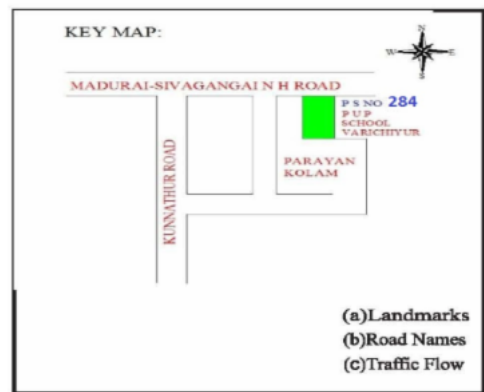

Key MAP View