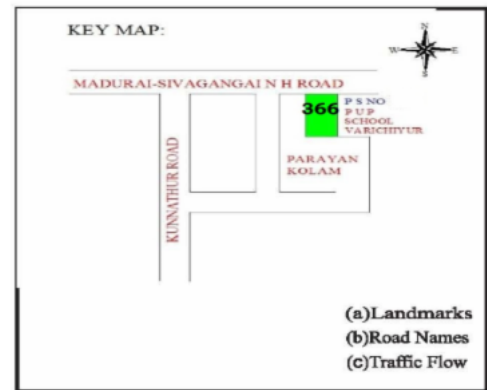

Key MAP View