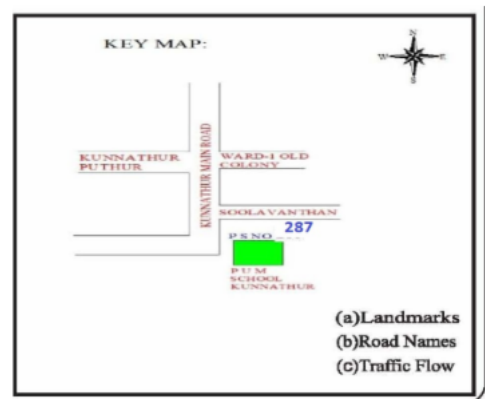

4. வாக்காளர்களின் எண்ணிக்கை

தொடங்கும் வரிசை எண்	முடியும் வரிசை எண்.	நிகர வாக்காளர்களின் எண்ணிக்கை			
		ஆண்	பெண்	மூன்றாம் பாலினம்	மொத்தம்
1	963	468	493	0	961

கையொப்பம்

Nazri Naksha

Google Map View

Polling Station Building Front View

Polling Station Front View

Cad View

Key MAP View

சட்டமன்றத் தொகுதியின் எண் மற்றும் பெயர் : 189-மதுரை (கிழக்கு)
பிரிவு எண் மற்றும் பெயர் 1-குன்னத்தூர் (வ.கி) குன்னத்தூர் (ஊ), குன்னத்தூர் புதூர் வார்டு 1

பாகம் எண் : 369