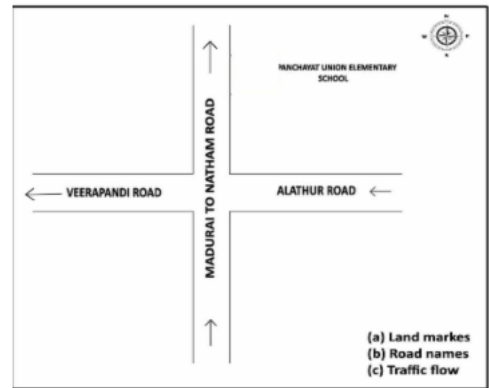

**3. வாக்குச் சாவடியின் விவரங்கள்**

வாக்குச் சாவடியின் எண் மற்றும் பெயர் : 37 - அரசு உயர்நிலைப்பள்ளி, மேற்கு பக்கம் வடக்கு பகுதி கட்டிடம் செட்டிகுளம், திருமால்புரம்-625014  வாக்குச் சாவடியின் முகவரி : அரசு உயர்நிலைப்பள்ளி, திருமால்புரம், 625014	<b>வாக்குச் சாவடியின் வகைப்பாடு (ஆண்/பெண்/பொது)</b>	<b>பொது</b>
	<b>துணை வாக்குச் சாவடிகளின் எண்ணிக்கை :</b>	0

Polling Station Front View

Cad View

Key MAP View

சட்டமன்றத் தொகுதியின் எண் மற்றும் பெயர் : 189-மதுரை (கிழக்கு)  
பிரிவு எண் மற்றும் பெயர் 1-செட்டிகுளம் (வ.கி) செட்டிகுளம் (உ), காந்திஜி தெரு உறுப்பினர்களுள் வார்டு 3