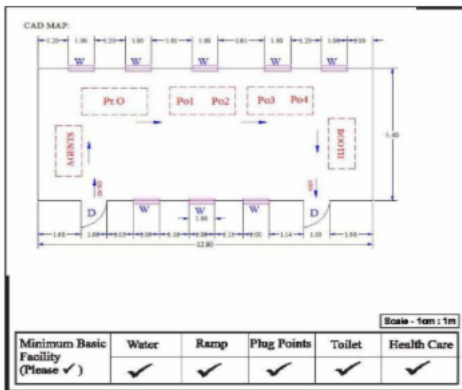

Google Map View

Polling Station Building Front View

Polling Station Front View

Cad View

Key MAP View

1 பெயர் : ரவிச்சந்திரன் - தந்தையின் பெயர்: பெரியகருப்பன் - வீட்டு எண் : 1 வயது : 54 பாலினம் : ஆண் Photo is available	SOL2594745	2 பெயர் : ராதா - தந்தையின் பெயர்: சதீஸ்குமார் - வீட்டு எண் : 1 வயது : 40 பாலினம் : பெண் Photo is available	SOL1531250	3 பெயர் : நூருல் அமீன் - தந்தையின் பெயர்: ஜாஹிர் உசேன் - வீட்டு எண் : 1 வயது : 27 பாலினம் : ஆண் Photo is available	SOL1930320
4 பெயர் : ரம்பா தந்தையின் பெயர்: கோவிந்தன் வீட்டு எண் : 1 வயது : 26 பாலினம் : பெண் Photo is available	SOL2693240	5 பெயர் : முருகன் - தந்தையின் பெயர்: அழகர் - வீட்டு எண் : 1-1 வயது : 75 பாலினம் : ஆண் Photo is available	SOL2594760	6 பெயர் : ஜெயலெட்சுமி - கணவர் பெயர்: முருகன் - வீட்டு எண் : 1-1 வயது : 68 பாலினம் : பெண் Photo is available	SOL2594778
7 பெயர் : புஷ்பம் - கணவர் பெயர்: பழனிச்சாமி - வீட்டு எண் : 1-2 வயது : 60 பாலினம் : பெண் Photo is available	SOL2594786	8 பெயர் : சதீஸ் - தந்தையின் பெயர்: பழனிச்சாமி - வீட்டு எண் : 1-2 வயது : 43 பாலினம் : ஆண் Photo is available	FFT2852754	9 பெயர் : இராஜ்மாள் - கணவர் பெயர்: பாண்டி - வீட்டு எண் : 1-3 வயது : 67 பாலினம் : பெண் Photo is available	SOL2594794
10 பெயர் : கதிரவன் - தந்தையின் பெயர்: பாண்டி - வீட்டு எண் : 1-3 வயது : 53 பாலினம் : ஆண் Photo is available	SOL2594802	11 பெயர் : காளீஸ்வரி - கணவர் பெயர்: கதிரவன் - வீட்டு எண் : 1-3A வயது : 46 பாலினம் : பெண் Photo is available	SOL1439488	12 பெயர் : இராஜேந்திரன் - தந்தையின் பெயர்: வெள்ளைச்சாமி - வீட்டு எண் : 1-4 வயது : 78 பாலினம் : ஆண் Photo is available	SOL2594810
13 பெயர் : அமுதா - கணவர் பெயர்: இராஜேந்திரன் - வீட்டு எண் : 1-4 வயது : 65 பாலினம் : பெண் Photo is available	SOL2594828	14 பெயர் : அசோக்குமார் - தந்தையின் பெயர்: இராஜேந்திரன் - வீட்டு எண் : 1-4 வயது : 44 பாலினம் : ஆண் Photo is available	FFT8042632	15 பெயர் : கஸ்தூரி - கணவர் பெயர்: செந்தில்வேல் - வீட்டு எண் : 1-5 வயது : 68 பாலினம் : பெண் Photo is available	SOL1706746
16 பெயர் : பாலாஜி - தந்தையின் பெயர்: செந்தில்வேல் - வீட்டு எண் : 1-5 வயது : 46 பாலினம் : ஆண் Photo is available	FFT4018800	17 பெயர் : ரவீந்திரன் - தந்தையின் பெயர்: செந்தில்வேல் - வீட்டு எண் : 1-5 வயது : 45 பாலினம் : ஆண் Photo is available	FFT2852556	18 பெயர் : கயல் விழி தந்தையின் பெயர்: பெரிய சாமி வீட்டு எண் : 1/6 வயது : 27 பாலினம் : பெண் Photo is available	SOL2056646
19 பெயர் : கவியரசு தந்தையின் பெயர்: பெரியசாமி வீட்டு எண் : 1/6 வயது : 25 பாலினம் : ஆண் Photo is available	SOL2056703	20 பெயர் : கௌதம் தந்தையின் பெயர்: பெரியசாமி வீட்டு எண் : 1/6 வயது : 22 பாலினம் : ஆண் Photo is available	SOL3115110	21 பெயர் : பெரியசாமி - தந்தையின் பெயர்: கருப்பணன் - வீட்டு எண் : 1-6A வயது : 60 பாலினம் : ஆண் Photo is available	SOL2594836
22 பெயர் : சித்ரா - கணவர் பெயர்: பெரியசாமி - வீட்டு எண் : 1-6A வயது : 50 பாலினம் : பெண் Photo is available	FFT2853919	23 பெயர் : கட்டபவன் தந்தையின் பெயர்: அழகர் - வீட்டு எண் : 1-7 வயது : 50 பாலினம் : மூன்றாம் பாலினம் Photo is available	SOL2594844	24 பெயர் : ஓவியக்கனி - தந்தையின் பெயர்: அழகர் - வீட்டு எண் : 1-7 வயது : 40 பாலினம் : பெண் Photo is available	FFT2853190
25 பெயர் : கருப்பணன் - தந்தையின் பெயர்: அழகர் - வீட்டு எண் : 1-7 வயது : 37 பாலினம் : ஆண் Photo is available	SOL1636372	26 பெயர் : சுப்பிரமணி - தந்தையின் பெயர்: ராக்கப்பன் - வீட்டு எண் : 1-7-1 வயது : 45 பாலினம் : ஆண் Photo is available	FFT2854479	27 பெயர் : செல்வம் - தந்தையின் பெயர்: ராக்கப்பன் - வீட்டு எண் : 1-7-1 வயது : 43 பாலினம் : ஆண் Photo is available	FFT2853646
28 பெயர் : வேலம்மாள் - கணவர் பெயர்: வேலாயுதம் - வீட்டு எண் : 1-8 வயது : 70 பாலினம் : பெண் Photo is available	SOL2594869	29 பெயர் : பொன்னுமுருகன் - தந்தையின் பெயர்: வேலாயுதம் - வீட்டு எண் : 1-8 வயது : 44 பாலினம் : ஆண் Photo is available	FFT2852606	30 பெயர் : ராஜேந்திரன் - தந்தையின் பெயர்: பொன்னுச்சாமி - வீட்டு எண் : 1-8A வயது : 74 பாலினம் : ஆண் Photo is available	FFT2853968